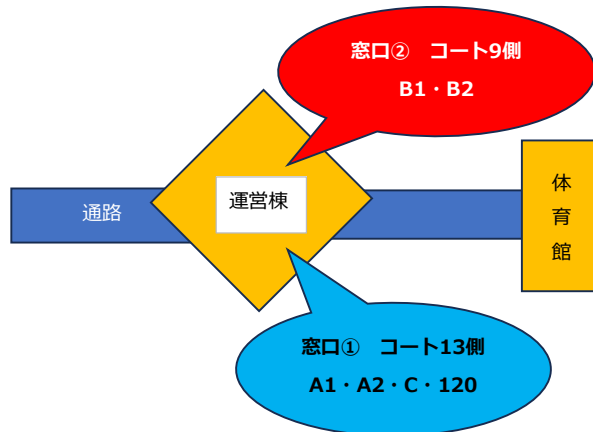

クボタ住宅 presents ミックステニストーナメント 2026

<大会案内>

主催：日本女子テニス連盟 宮崎県支部
特別協賛：株式会社 クボタ住宅
協賛：医療法人和英雅会 山崎歯科クリニック・ルアナデンタルクリニック
スポーツクラブ&サウナスパルネサンス 宮崎24
ストリング張り専門店 張リス！

開催日：2026年4月26日（日）（少雨決行）
8:00~8:35 コート開放
8:15~ 受付スタート
8:40~ 開会式・写真撮影
9:10~ 試合開始
※試合の開催有無は、当日試合会場で判断いたします。
前日に中止の判断がない限り、現地集合をお願いいたします。
荒天中止の場合は各SNSでお知らせします。

**A1・A2・C・120を「窓口①」東側（コート13側）窓口、
B1・B2を「窓口②」北側（コート9側）窓口とします。**

会場：生目の杜運動公園テニスコート 砂入り人工芝16面
試合球：ヨネックスツアー
競技方法：全ての試合、6ゲーム先取 ノードバンテージ方式

A1	予選：ラウンドロビン 1・2位のみ本戦：トーナメント トーナメント（コンソレーションあり）
A2	
B1	
B2	
C	
120	

- ◆本部に設置したボード（オーダーオブプレイ）にて進行します。
- ◆ドロー表の若い番号のペアがボールを本部で受け取り、指定されたコート付近でお待ちください。
- ◆試合前のウォーミングアップはサービス4本とします。
- ◆デュースのポイントは同性同士とします。
- ◆スコアボードは若い番号のペア（ボールを持ってきたペア）を左側に掲示してください。
- ◆試合終了後は、勝者がボールを持って本部にスコアを報告してください。（受付と同じ窓口）

服装：テニスに適したウェア
ロゴの大きさは不問。綿のTシャツなど不適切なものは着替えてもらいます。

賞品	A1	優勝・準優勝
	A2	優勝・準優勝・コンソレ優勝
	B1	優勝・準優勝・ベスト4・コンソレ優勝
	B2	優勝・準優勝・ベスト4・コンソレ優勝
	C	優勝・準優勝・コンソレ優勝
	120	優勝・準優勝・コンソレ優勝

スタッフ：ディレクター：横山友香 レフェリー：藤江暁美
※やむなく棄権される場合は、前もってディレクターに連絡してください。
メールアドレス：director@jltf.miyazaki.jp

【お知らせ】

※8時よりコートを開放します。設営にご協力ください。
コートに限りがありますので、譲り合ってお使いください。
ボールはご自身でご用意ください。

※クラブハウスイワキリさんが出張店舗をオープンします！
試合の合間にお買い物もお楽しみください♪

※試合終了後にコート開放を予定しています。
時間とコートはアナウンスいたします。
使用したい方はスタッフまでお申し出ください。
参加者は無料、非参加者は300円をお支払いください。

※試合で使用したボールを数量限定で販売いたします。
4個入り1缶200円です。ばら売りは致しません。