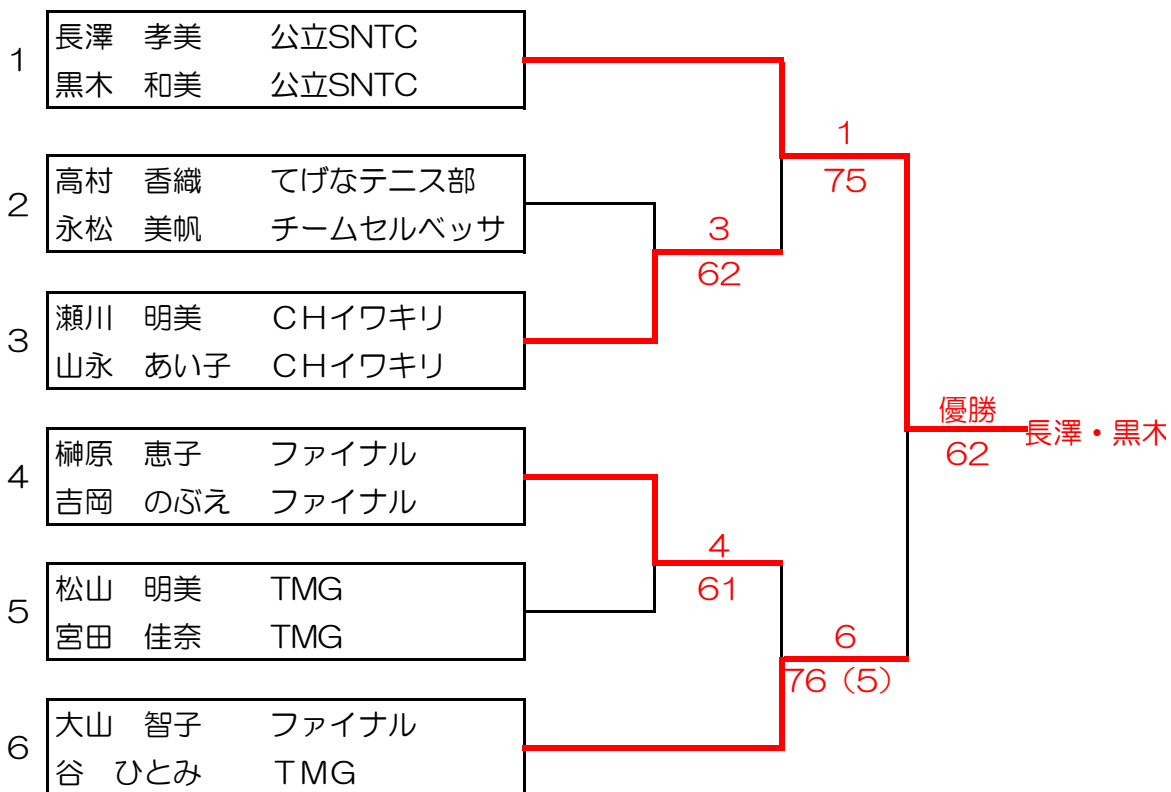

コンソレーショントーナメント