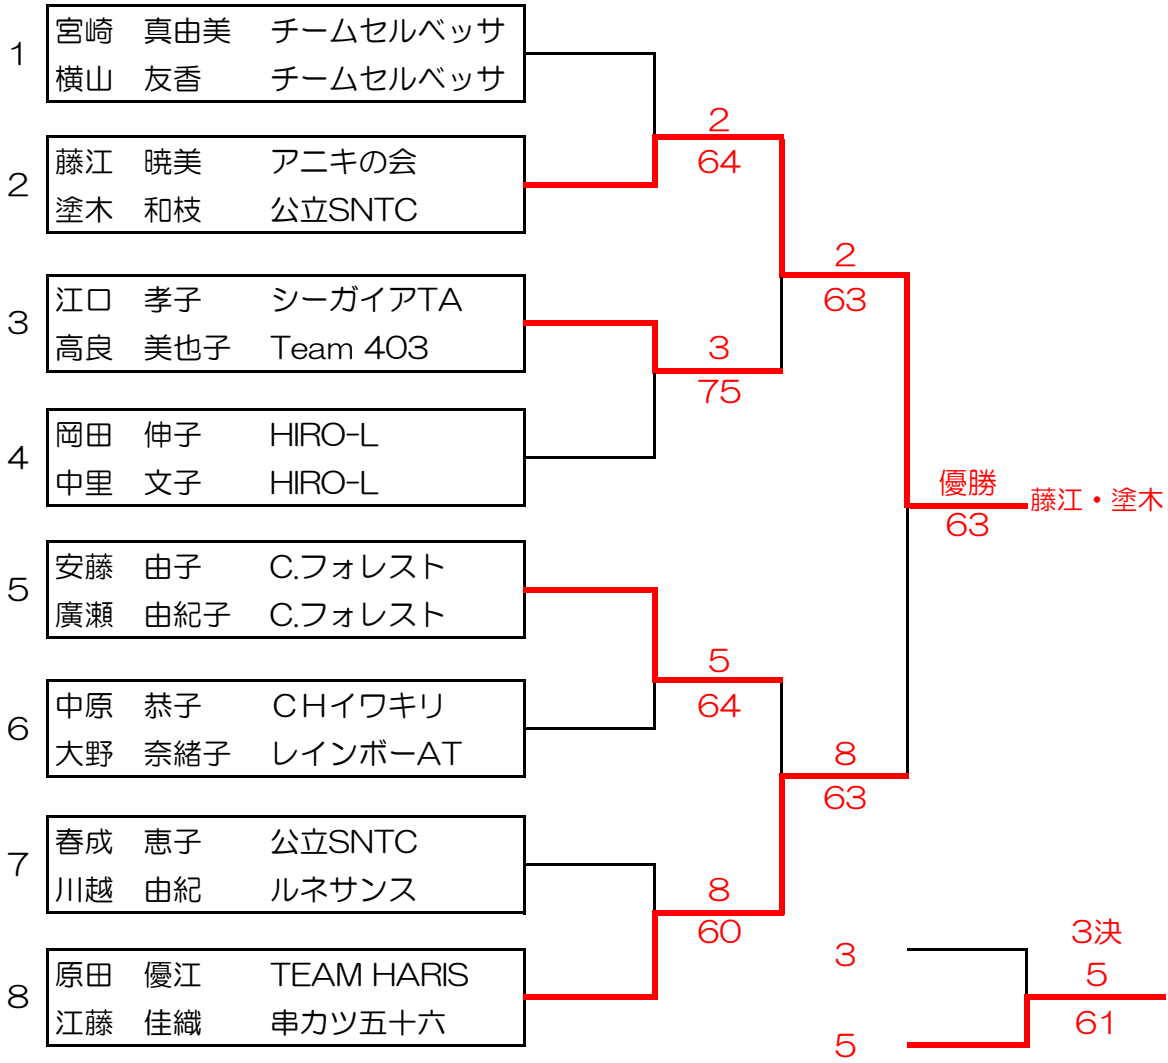

## オープンクラス

R3年10月24日(日) 久峰運動公園テニスコート

A	氏名	所属	1	2	3	4	勝敗	順位
1	中原 恭子 大野 奈緒子	CHイワキリ レインボーAT		64		67(5)	1-1	2
2	榊原 恵子 吉岡 のぶえ	ファイナル ファイナル	46		26		0-2	4
3	長澤 孝美 黒木 和美	公立SNTC 公立SNTC		62		26	1-1	3
4	宮崎 真由美 横山 友香	チームセルベッサ チームセルベッサ	76(5)		62		2-0	1

# 決勝トーナメント