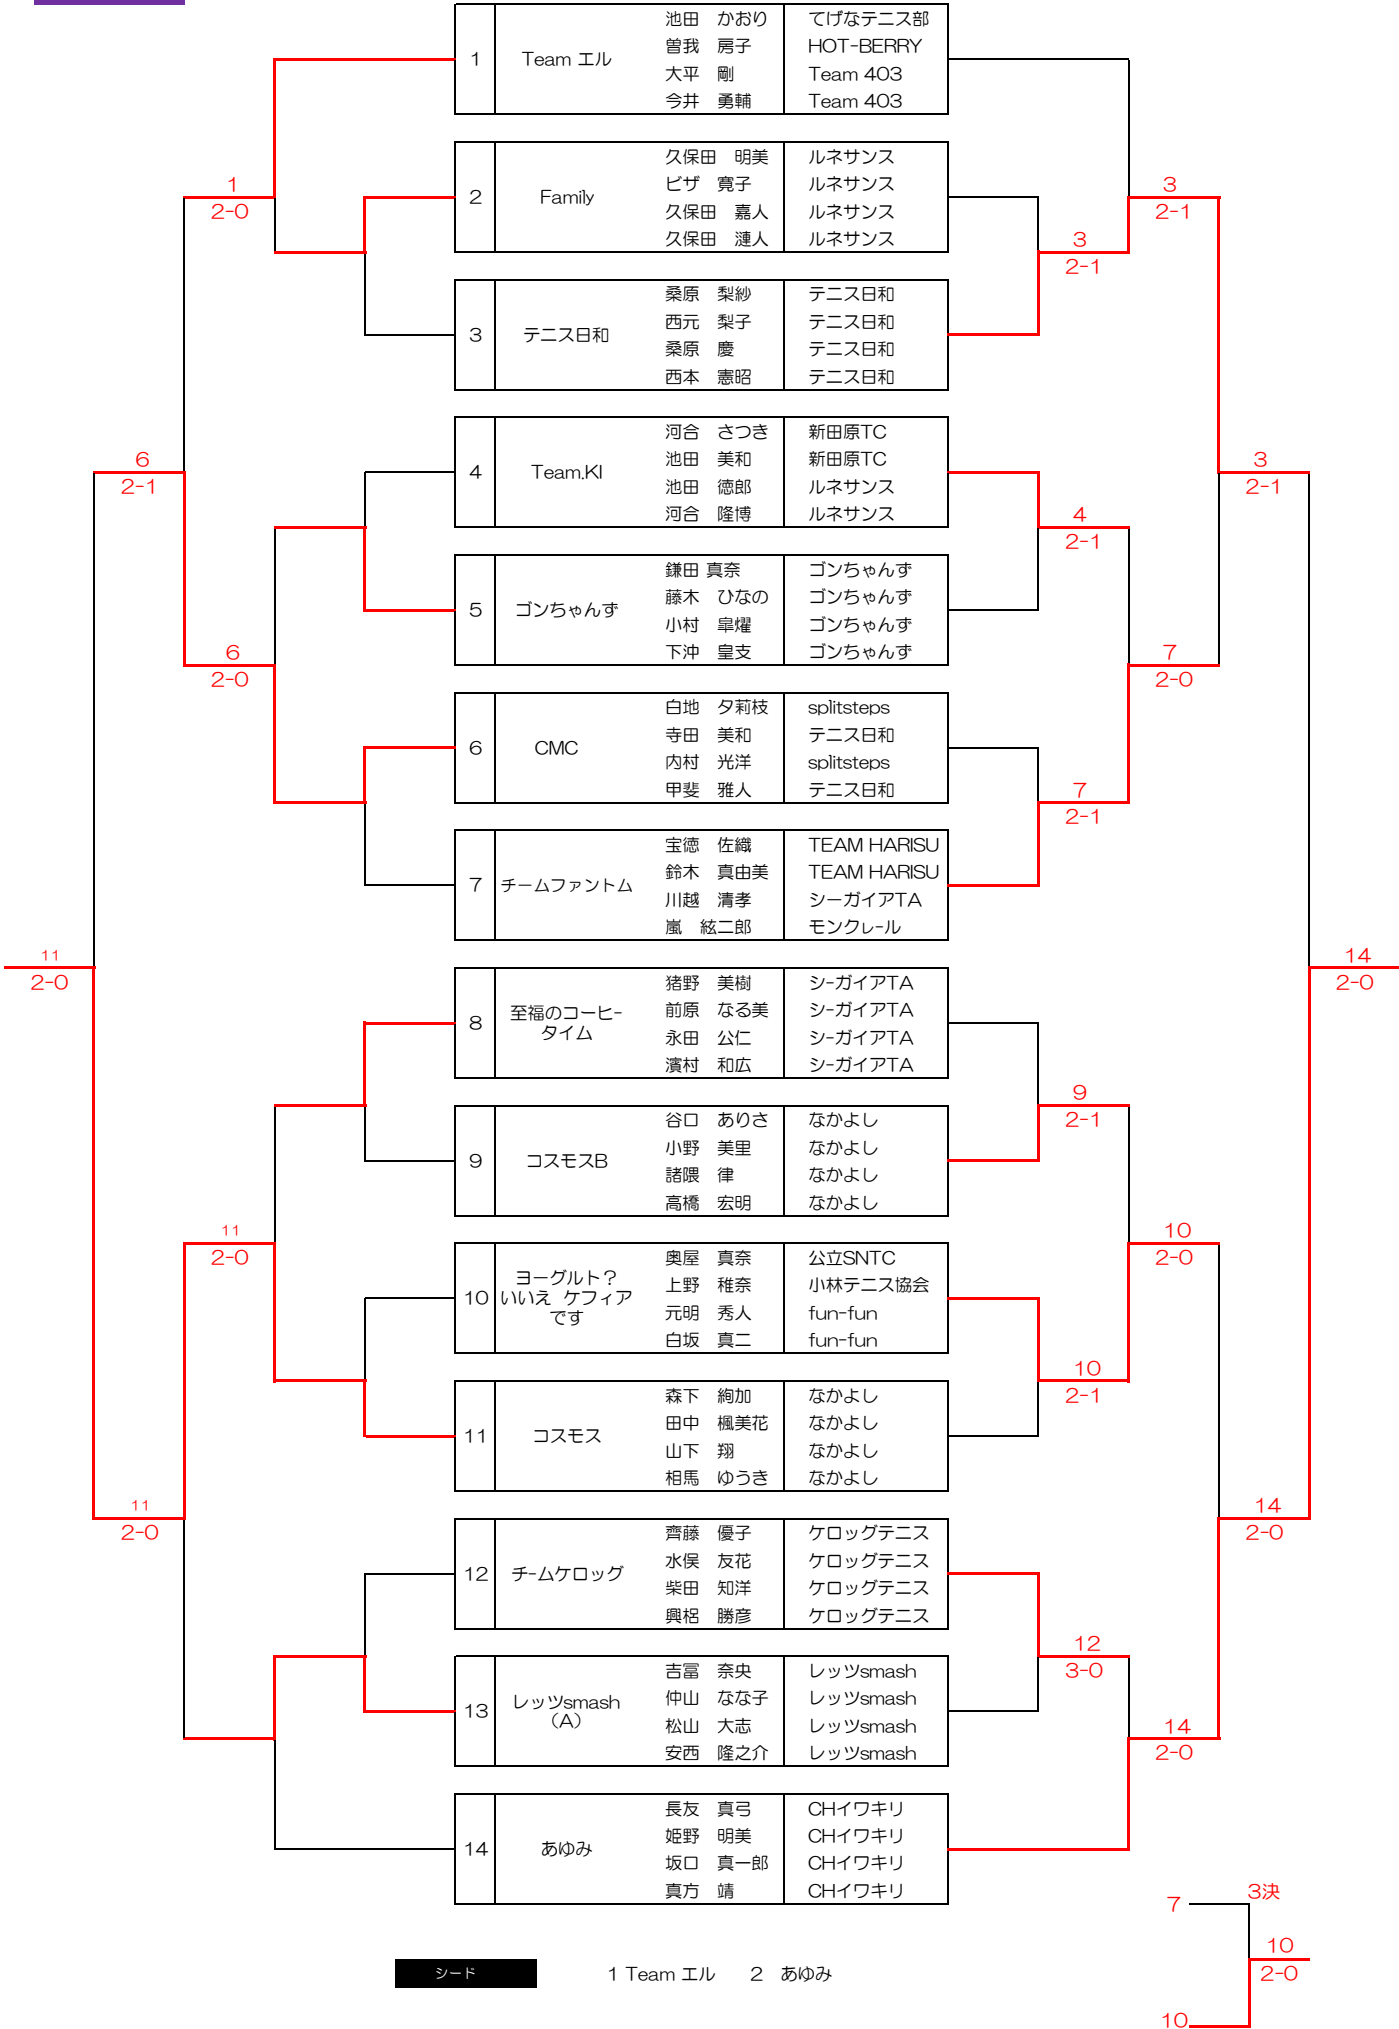

ミックスA

テトラダブルス大会 ひなた宮崎県総合運動公園テニスコート R3・8・1(日)

A	チーム名	氏名	所属	1	2	3	4	5	勝敗	順位
1	森のくまさん	井本 海帆 重山 奈緒 重山 裕紀 山本 悠貴	ETC 二代目村雲 RStennis RStennis		2-1	2-1	3-0	2-1	4-0	1
2	Medical Team B	上谷 紀子 上谷 優子 黒木 悠貴 伊東 直哉	Medical Team Medical Team Medical Team Medical Team	1-2		0-3	3-0	1-2	1-3	3
3	クラッシュ ギャルズ	浅尾 沙千代 岩切 晶子 浅尾 健二 増野 祐也	ファイナル fun-fun fun-fun ルネサンス	1-2	3-0		3-0	3-0	3-1	2
4	STAR's	愛甲 志織 南里 綾香 佐藤 遼 島本 孝弘	TEAM HARISU TEAM HARISU フリー TEAM HARISU	0-3	0-3	0-3		2-1	1-3	5
5	チキン南蛮 きびだんご	前原 彩香 財部 美貴 大高 佳祐 財部 比呂史	CHイワキリ CHイワキリ 二代目村雲 橘	1-2	2-1	0-3	1-2		1-3	4

シード 1 森のくまさん

テトラダブルス大会

ひなた宮崎県総合運動公園テニスコート R3・8・1(日)

ミックスBC

コンソレ

本戦

1 Team エル 2 あゆみ