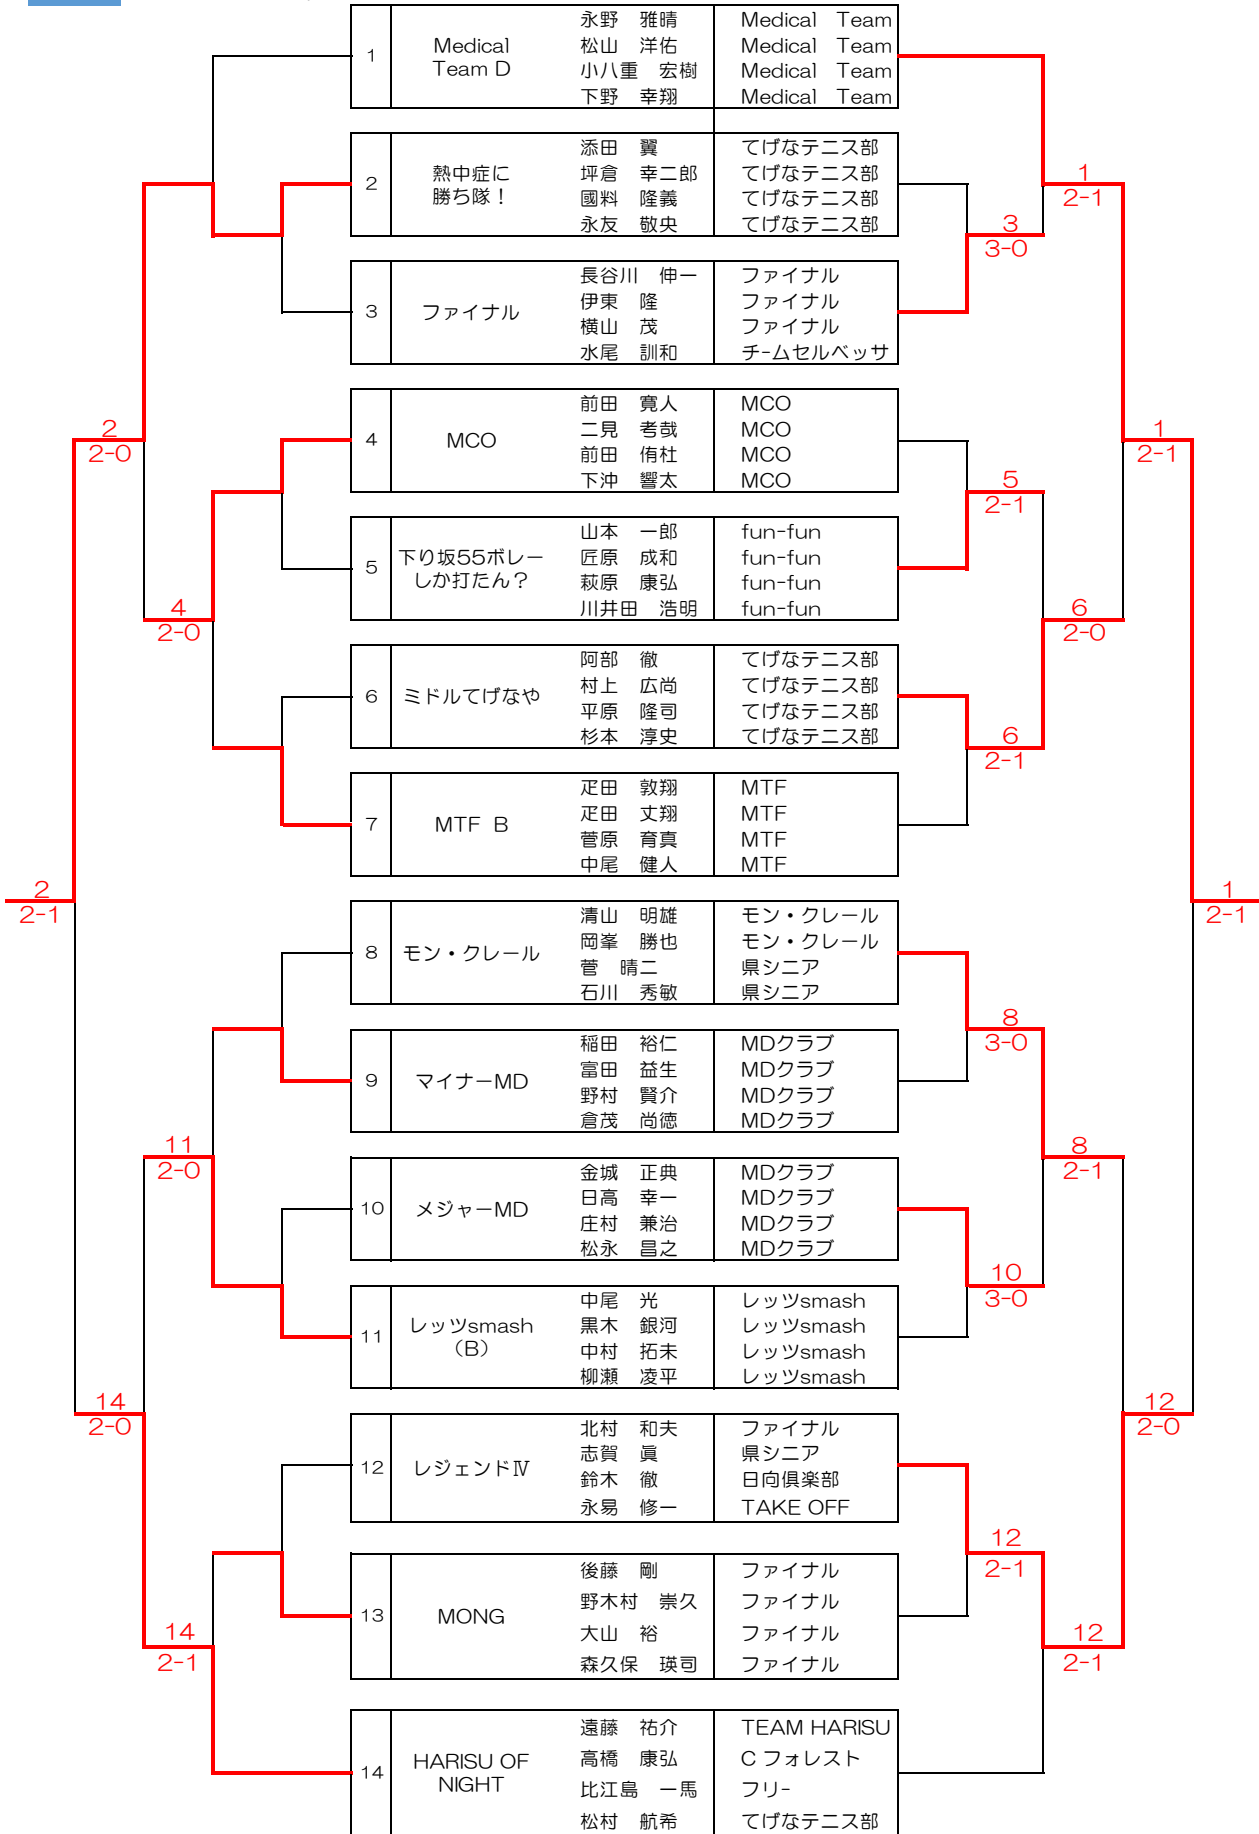

テトラダブルス大会

ひなた宮崎県総合運動公園テニスコート R3・8・1(日)

女子 BC

コンソレ

本 戦

男子A

テトラダブルス大会

ひなた宮崎県総合運動公園テニスコート R3・8・1(日)

B	チーム名	氏名	所属	1	2	3	4	勝敗	順位	
1	青年隊	本田 充生	MTF	/						
		青山 晃大	MTF			3-0	2-1	2-1	3-0	1
		石堂 勇真	KTC							
		梯 隼人	KTC							
2	幸せになれなかった	柏木 涼吾	橘	0-3						
		川瀬 直希	HOT-BERRY				1-2	1-2	0-3	4
		大野 喬史	橘							
		山元 翔馬	CHイワキリ							
3	チーム I	石井 智久	MCO	1-2						
		伊藤 雄	ルネサンス			2-1		1-2	1-2	3
		田口 将伍	スマイルテニスラボ							
		石川 俊樹	宮大医学部							
4	Medical Team A	矢野 雄祐	Medical Team	1-2						
		日高 達朗	Medical Team			2-1	2-1		2-1	2
		西田 翔貴	Medical Team							
		松田 就	Medical Team							

シード 1 青年隊

テトラダブルス大会

ひなた宮崎県総合運動公園テニスコート R3・8・1(日)

男子 BC

コンソレ

本戦

シード

1 Medical TeamD 2 TEAM HARISU OF NIGHT

ミックスA

テトラダブルス大会 ひなた宮崎県総合運動公園テニスコート R3・8・1(日)

A	チーム名	氏名	所属	1	2	3	4	5	勝敗	順位
1	森のくまさん	井本 海帆 重山 奈緒 重山 裕紀 山本 悠貴	ETC 二代目村雲 RStennis RStennis		2-1	2-1	3-0	2-1	4-0	1
2	Medical Team B	上谷 紀子 上谷 優子 黒木 悠貴 伊東 直哉	Medical Team Medical Team Medical Team Medical Team	1-2		0-3	3-0	1-2	1-3	3
3	クラッシュ ギャルズ	浅尾 沙千代 岩切 晶子 浅尾 健二 増野 祐也	ファイナル fun-fun fun-fun ルネサンス	1-2	3-0		3-0	3-0	3-1	2
4	STAR's	愛甲 志織 南里 綾香 佐藤 遼 島本 孝弘	TEAM HARISU TEAM HARISU フリー TEAM HARISU	0-3	0-3	0-3		2-1	1-3	5
5	チキン南蛮 きびだんご	前原 彩香 財部 美貴 大高 佳祐 財部 比呂史	CHイワキリ CHイワキリ 二代目村雲 橘	1-2	2-1	0-3	1-2		1-3	4