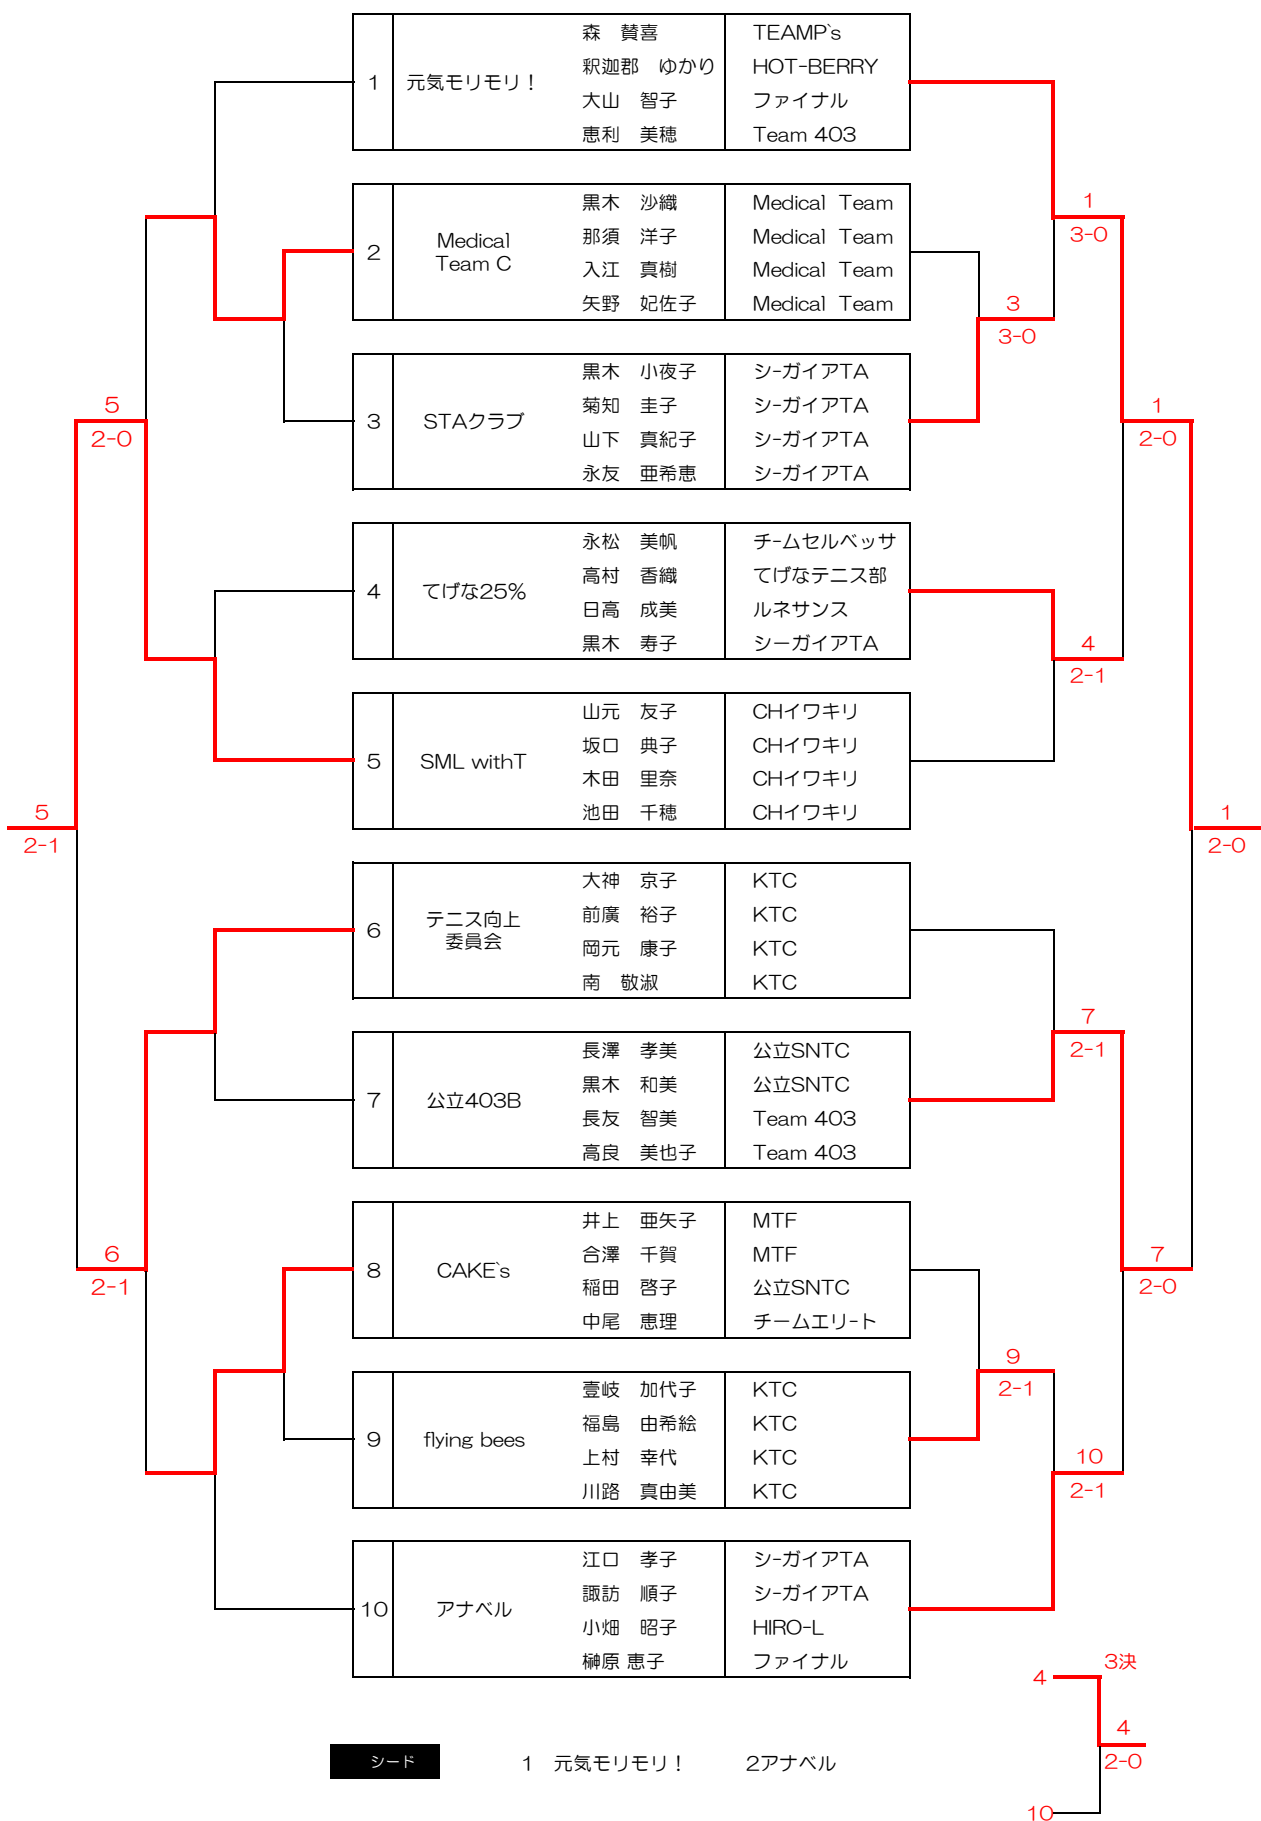

テトラダブルス大会

ひなた宮崎県総合運動公園テニスコート R3・8・1(日)

女子 BC

コンソレ

本 戦

男子A

テトラダブルス大会

ひなた宮崎県総合運動公園テニスコート R3・8・1(日)

B	チーム名	氏名	所属	1	2	3	4	勝敗	順位	
1	青年隊	本田 充生	MTF	/						
		青山 晃大	MTF			3-0	2-1	2-1	3-0	1
		石堂 勇真	KTC							
		梯 隼人	KTC							
2	幸せになれなかった	柏木 涼吾	橘	0-3						
		川瀬 直希	HOT-BERRY				1-2	1-2	0-3	4
		大野 喬史	橘							
		山元 翔馬	CHイワキリ							
3	チーム I	石井 智久	MCO	1-2						
		伊藤 雄	ルネサンス			2-1		1-2	1-2	3
		田口 将伍	スマイルテニスラボ							
		石川 俊樹	宮大医学部							
4	Medical Team A	矢野 雄祐	Medical Team	1-2						
		日高 達朗	Medical Team			2-1	2-1		2-1	2
		西田 翔貴	Medical Team							
		松田 就	Medical Team							