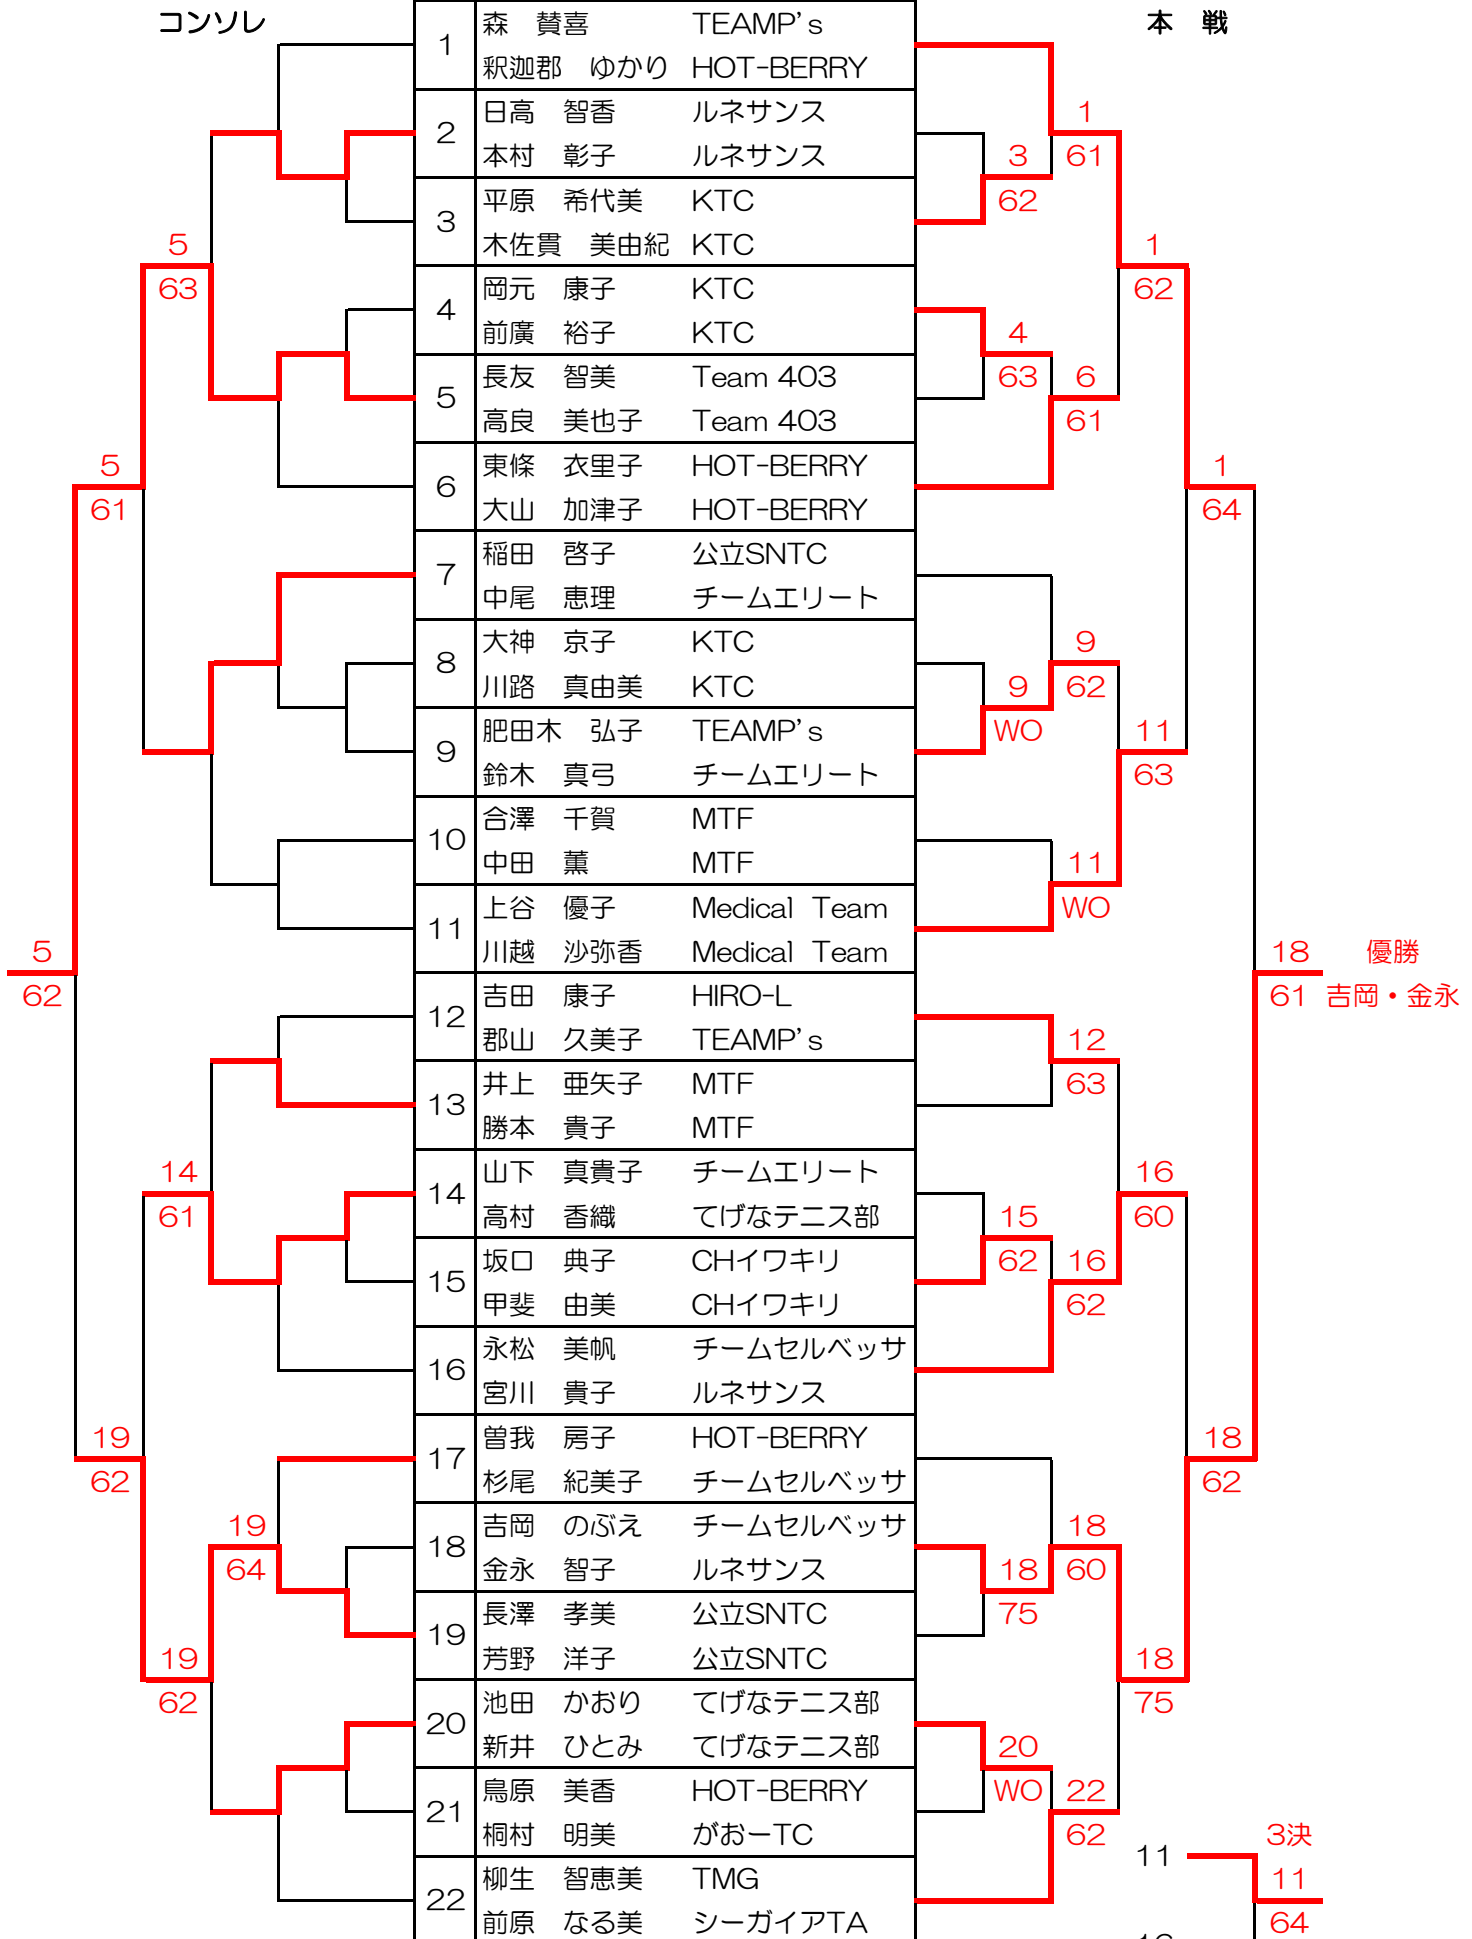

第22回ヨネックスレディーステニストーナメント

令和元年10月20日（日）久峰総合公園テニスコート

B 級

第22回ヨネックスレディーステニストーナメント

令和元年10月20日（日）久峰総合公園テニスコート

C 級

	氏 名	所 属	1	2	3	4	勝敗	順位
1	黒木 尚美	OGN		64	63	61	3-0	1
	牧田 彩子	OGN						
2	仮上 加奈子	CHイワキリ	46		36	63	1-2	3
	宮本 明美	CHイワキリ						
3	白地 夕莉枝	延岡ロイヤル	36	63		62	2-1	2
	安藤 祥子	OGN						
4	榎並 悦子	CHイワキリ	16	36	26		0-3	4
	本行 佳代	CHイワキリ						