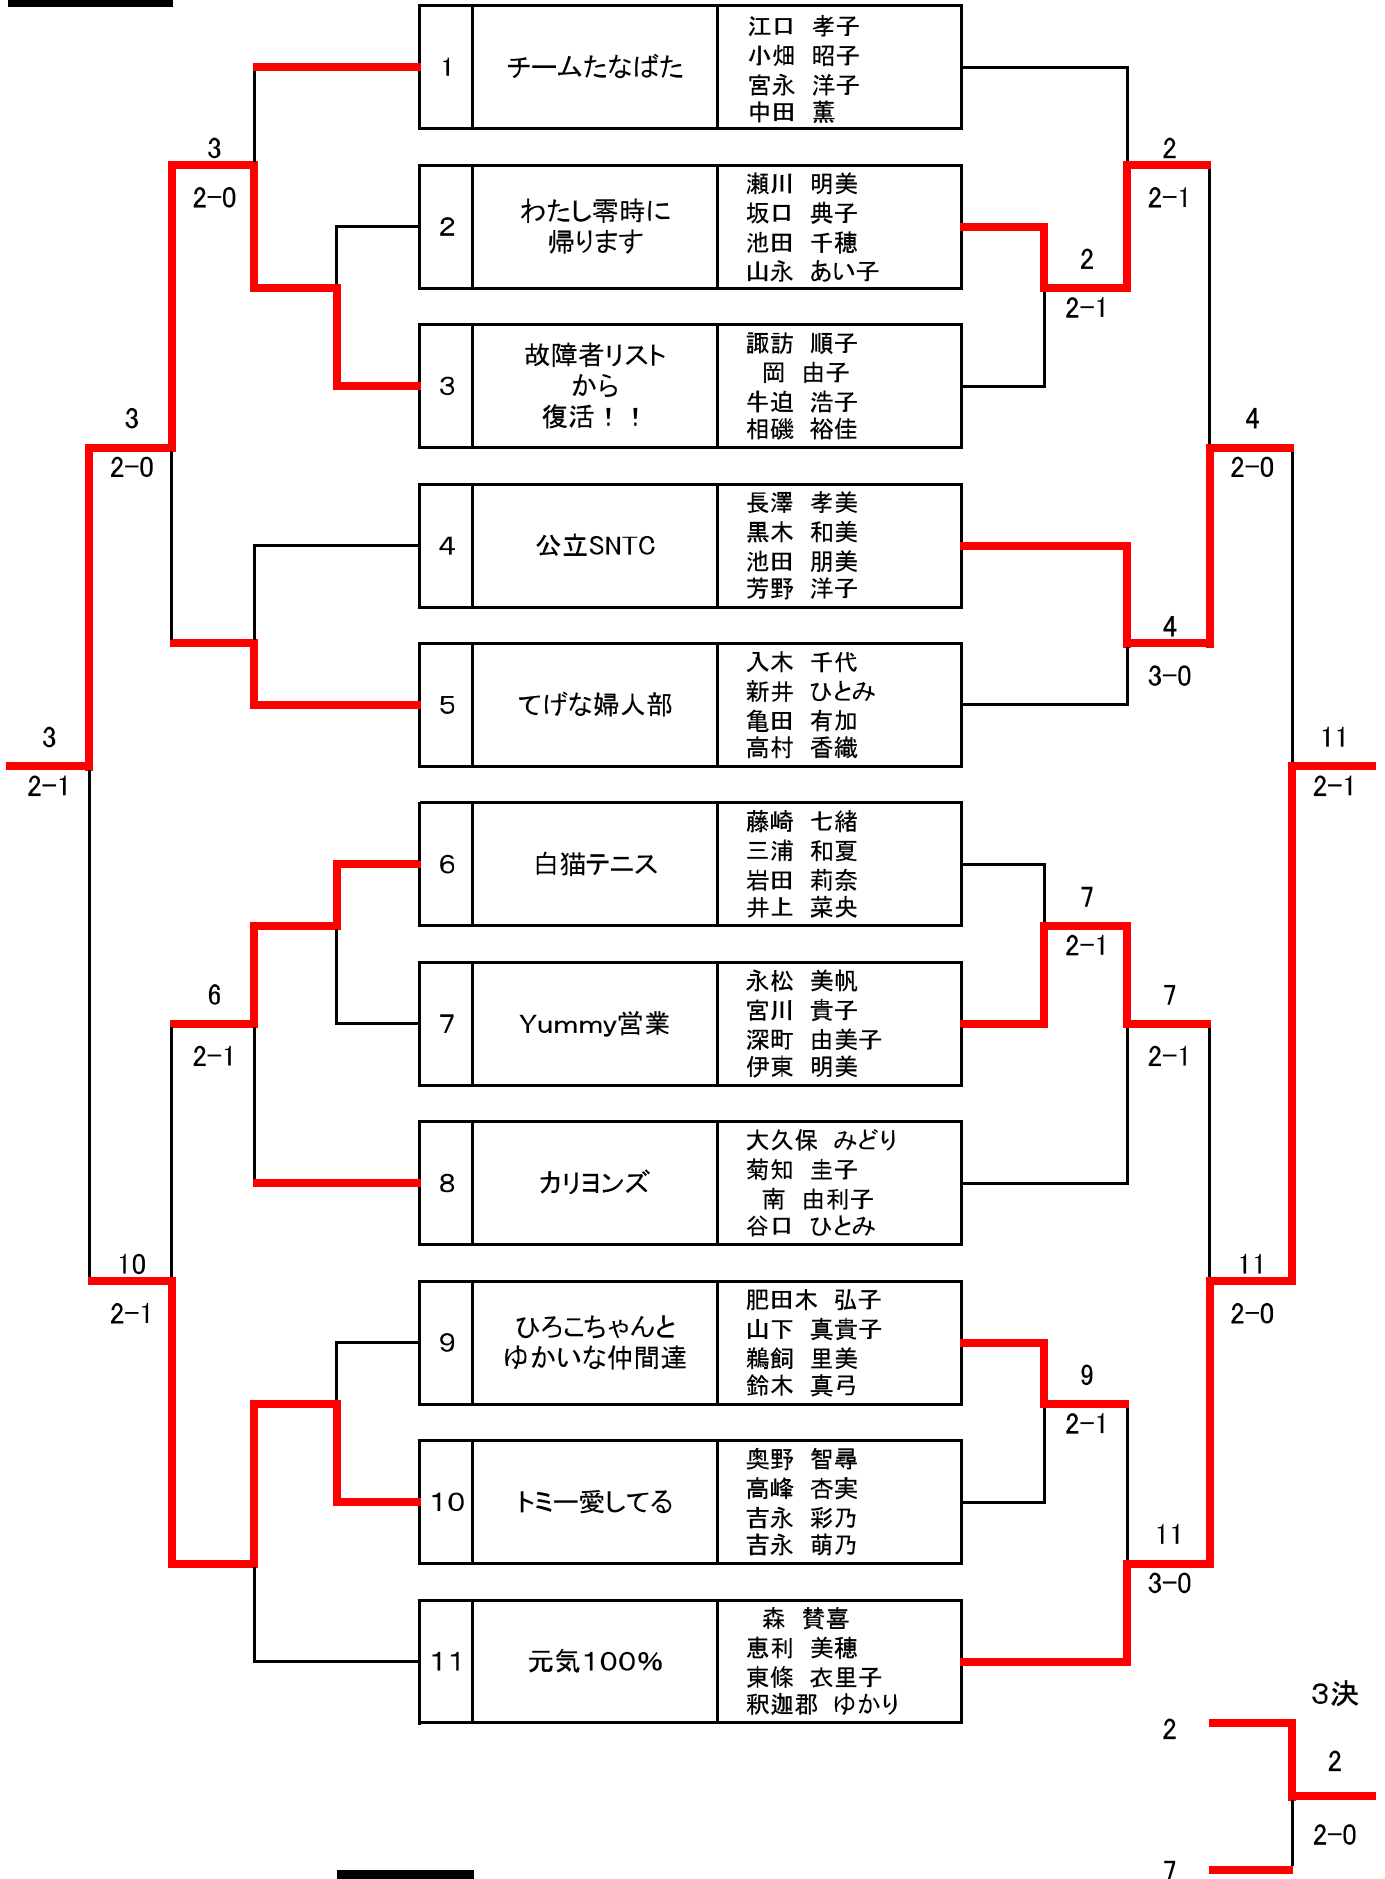

女子BC

コンソレ

本戦

シード

1. 江口・小畑・宮永・中田 2. 森・恵利・東條・釈迦郡

シード

1. 永易・日高・岡田・宝徳

男子A

A	チーム名	氏名	1	2	3	4	5	勝敗	順位
1	Medical Team A	黒木 悠貴 矢野 雄祐 伊東 直哉 西田 翔貴		2-0	2-0	2-0	2-0	4-0	1
2	硝子の青年&中年	吉松 剛 小間 啓太 阿部 眞也 鶴田 貴幸	0-2		2-0	0-2	1-2	1-3	3
3	T・SOD	佐伯 稔 須藤 寛司 押川 正志 齋藤 淳哉	0-2	0-2		2-1	0-2	1-3	5
4	PLUS+deD	田中 秀樹 末藤 智史 増野 祐也 押川 康成	0-2	2-0	1-2		0-2	1-3	4
5	Team MTF	本田 充生 財部 比呂史 小川 翔 島田 和哉	0-2	2-1	2-0	2-0		3-1	2

シード

1. 黒木・矢野・伊東・西田

ミックスA

A	チーム名	氏名	1	2	3	4	5	勝敗	順位
1	ETC	鹿屋 友志 五條 量寿 井上 小波 井本 海帆		2-0	2-0	1-2	2-0	3-1	2
2	Medical Team D	中尾 望 小吹 英 上谷 紀子 上谷 優子	0-2		2-0	0-2	2-1	2-2	3
3	チーム ネイマール	菅 竹馬 高津 佐嵐 鎌田 真奈 赤星 梨月	0-2	0-2		0-2	1-2	0-4	5
4	チキン南蛮は直ちゃん	河野 幸一 池田 政史 杉田 直子 小牧 礼	2-1	2-0	2-0		2-0	4-0	1
5	美女と野獣	後藤 洋二郎 今川 洋平 鈴木 美代子 川越 由紀	0-2	1-2	2-1	0-2		1-3	4