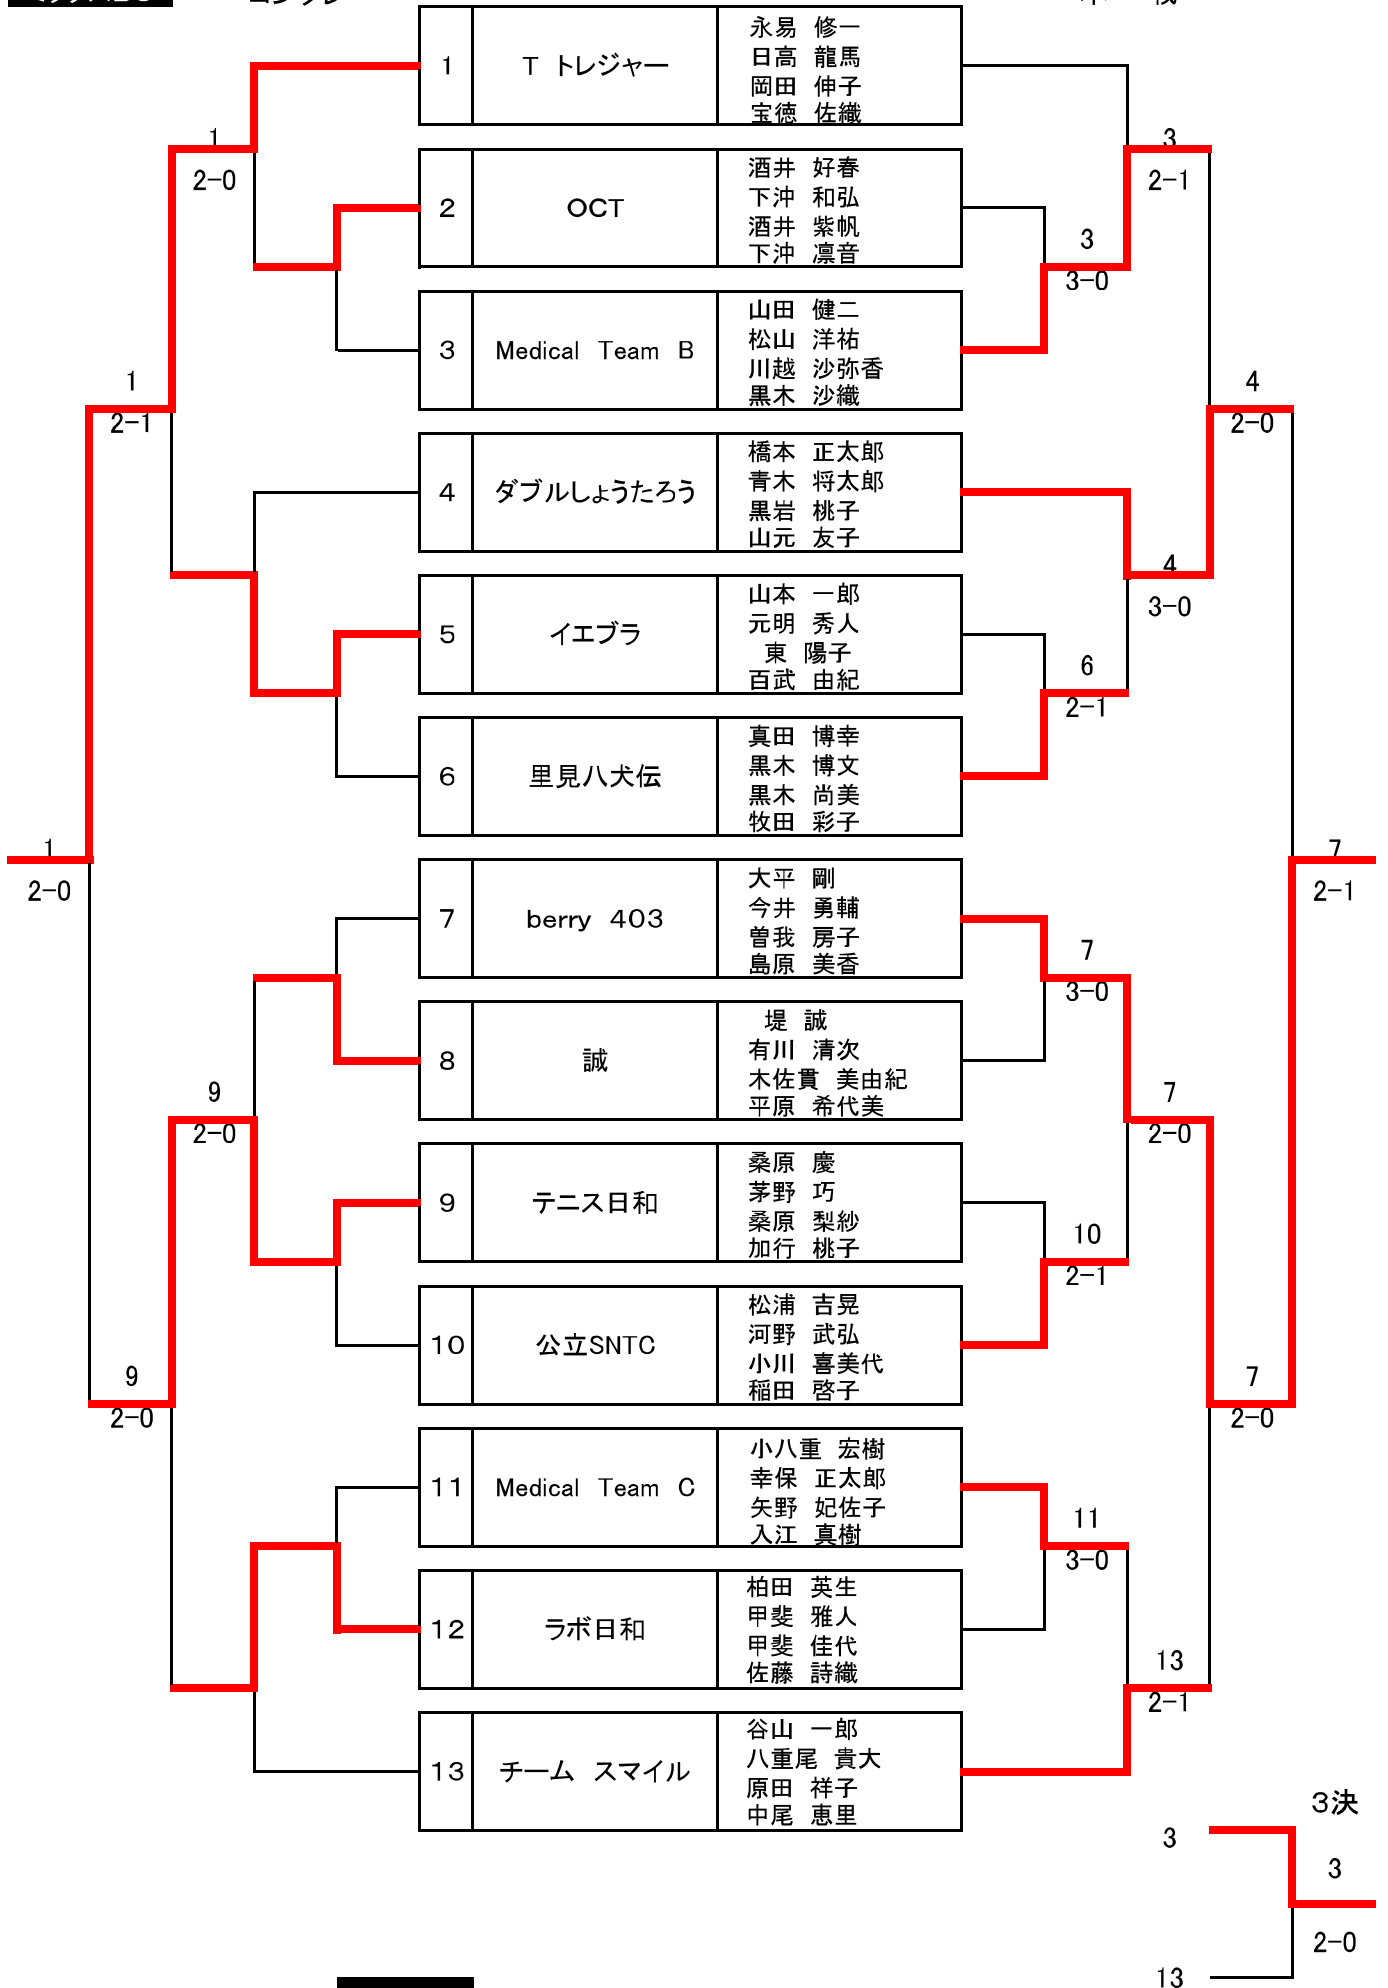

女子BC

コンソレ

本戦

シード

1. 江口・小畑・宮永・中田 2. 森・恵利・東條・釈迦郡

シード

1. 永易・日高・岡田・宝徳

男子A

A	チーム名	氏名	1	2	3	4	5	勝敗	順位
1	Medical Team A	黒木 悠貴 矢野 雄祐 伊東 直哉 西田 翔貴		2-0	2-0	2-0	2-0	4-0	1
2	硝子の青年&中年	吉松 剛 小間 啓太 阿部 眞也 鶴田 貴幸	0-2		2-0	0-2	1-2	1-3	3
3	T・SOD	佐伯 稔 須藤 寛司 押川 正志 齋藤 淳哉	0-2	0-2		2-1	0-2	1-3	5
4	PLUS+deD	田中 秀樹 末藤 智史 増野 祐也 押川 康成	0-2	2-0	1-2		0-2	1-3	4
5	Team MTF	本田 充生 財部 比呂史 小川 翔 島田 和哉	0-2	2-1	2-0	2-0		3-1	2

シード

1. 黒木・矢野・伊東・西田

ミックスA

A	チーム名	氏名	1	2	3	4	5	勝敗	順位
1	ETC	鹿屋 友志 五條 量寿 井上 小波 井本 海帆		2-0	2-0	1-2	2-0	3-1	2
2	Medical Team D	中尾 望 小吹 英 上谷 紀子 上谷 優子	0-2		2-0	0-2	2-1	2-2	3
3	チーム ネイマール	菅 竹馬 高津 佐嵐 鎌田 真奈 赤星 梨月	0-2	0-2		0-2	1-2	0-4	5
4	チキン南蛮は直ちゃん	河野 幸一 池田 政史 杉田 直子 小牧 礼	2-1	2-0	2-0		2-0	4-0	1
5	美女と野獣	後藤 洋二郎 今川 洋平 鈴木 美代子 川越 由紀	0-2	1-2	2-1	0-2		1-3	4