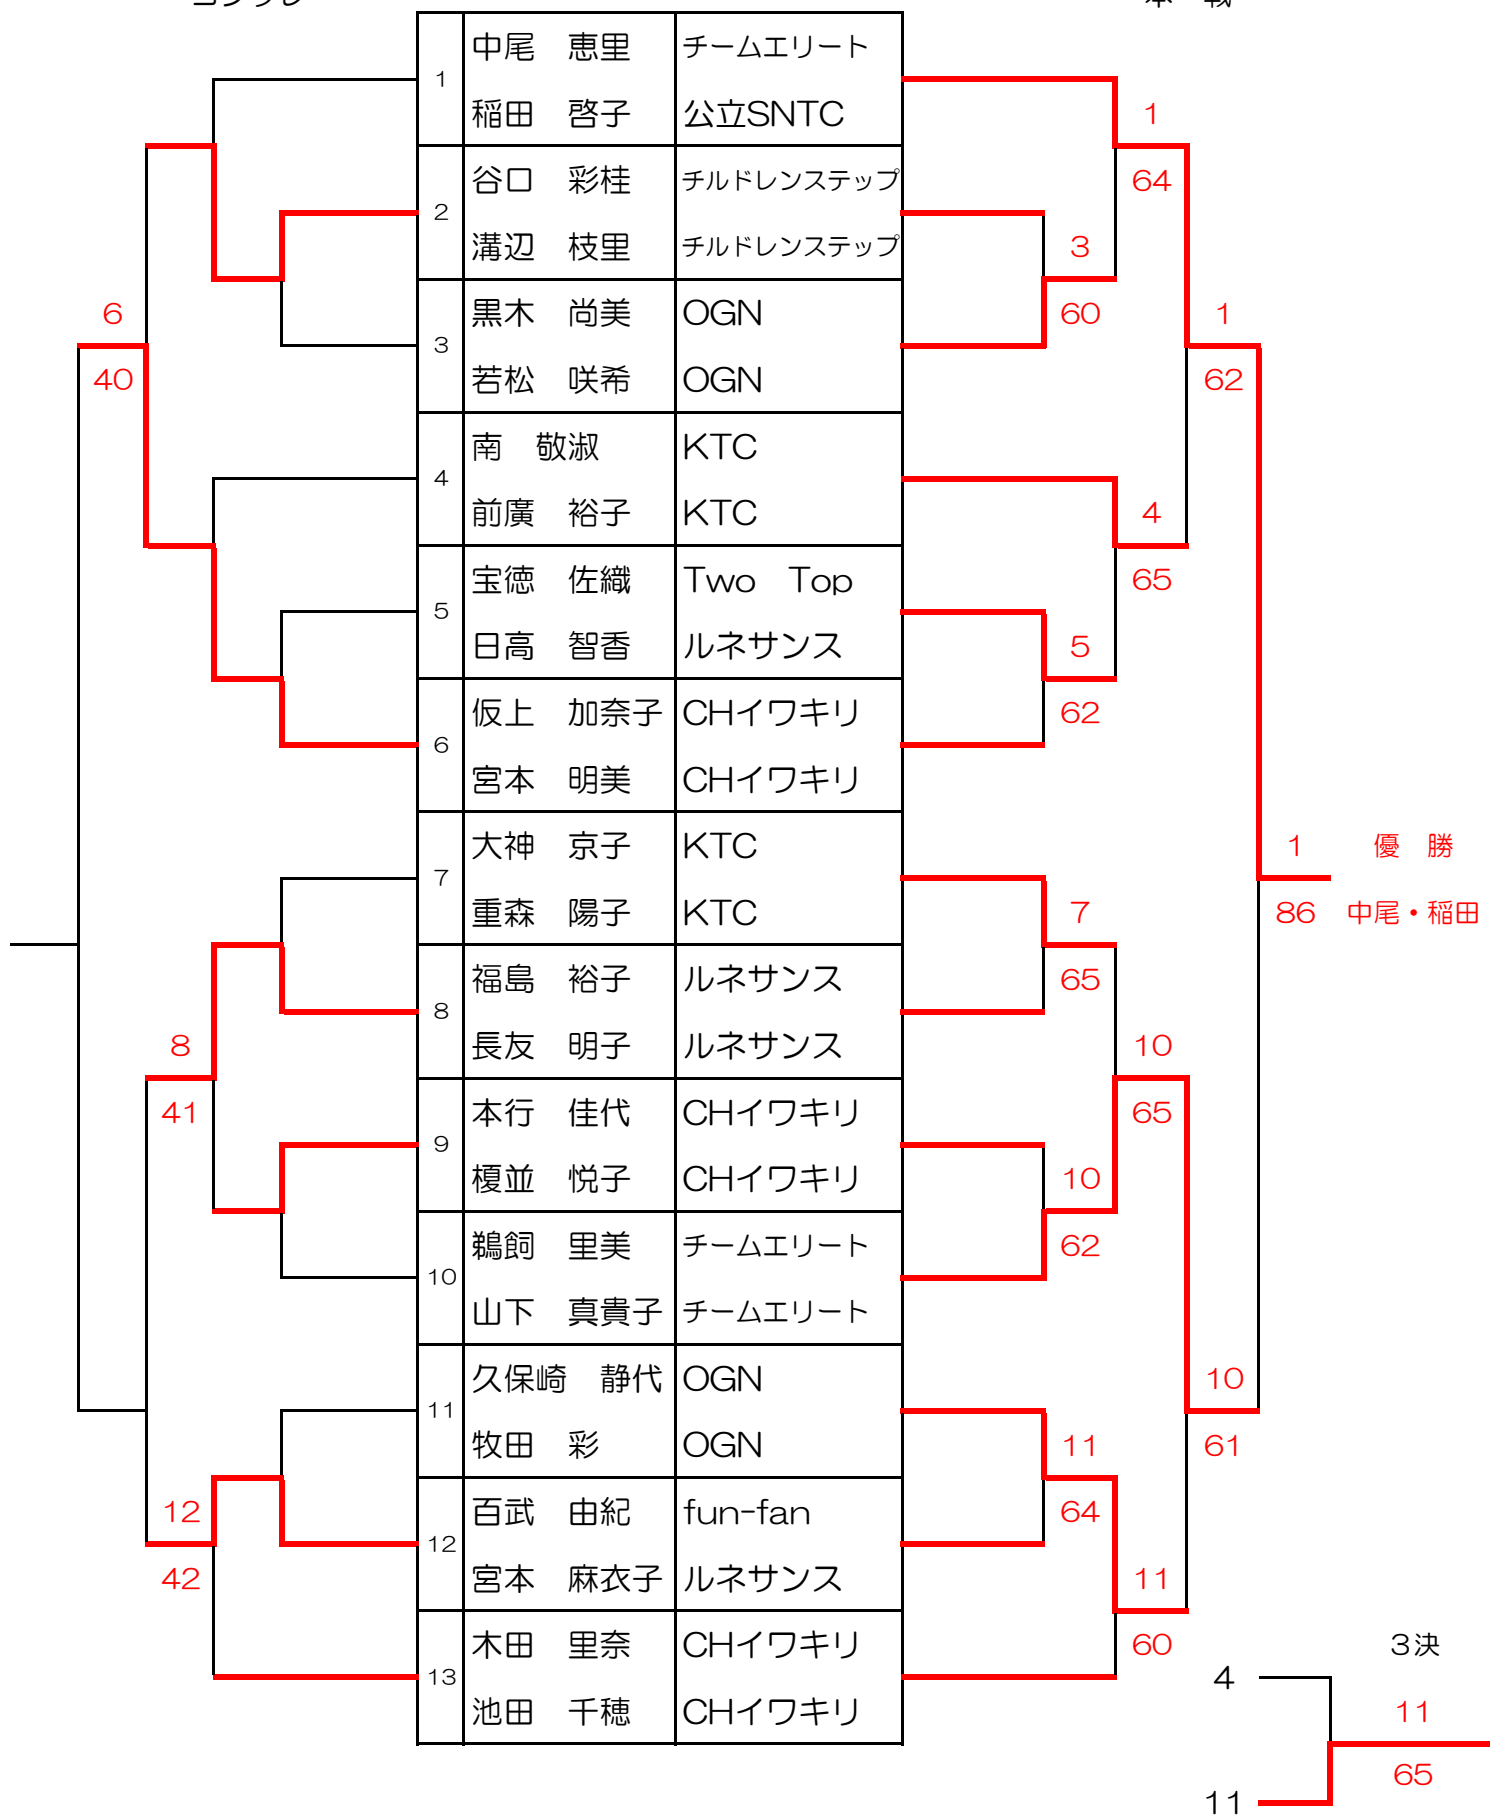

桑名杯

コンソレ

本戦

シード 1 中尾・稲田 2 木田・池田 3/4 南・前廣、鵜飼・山下