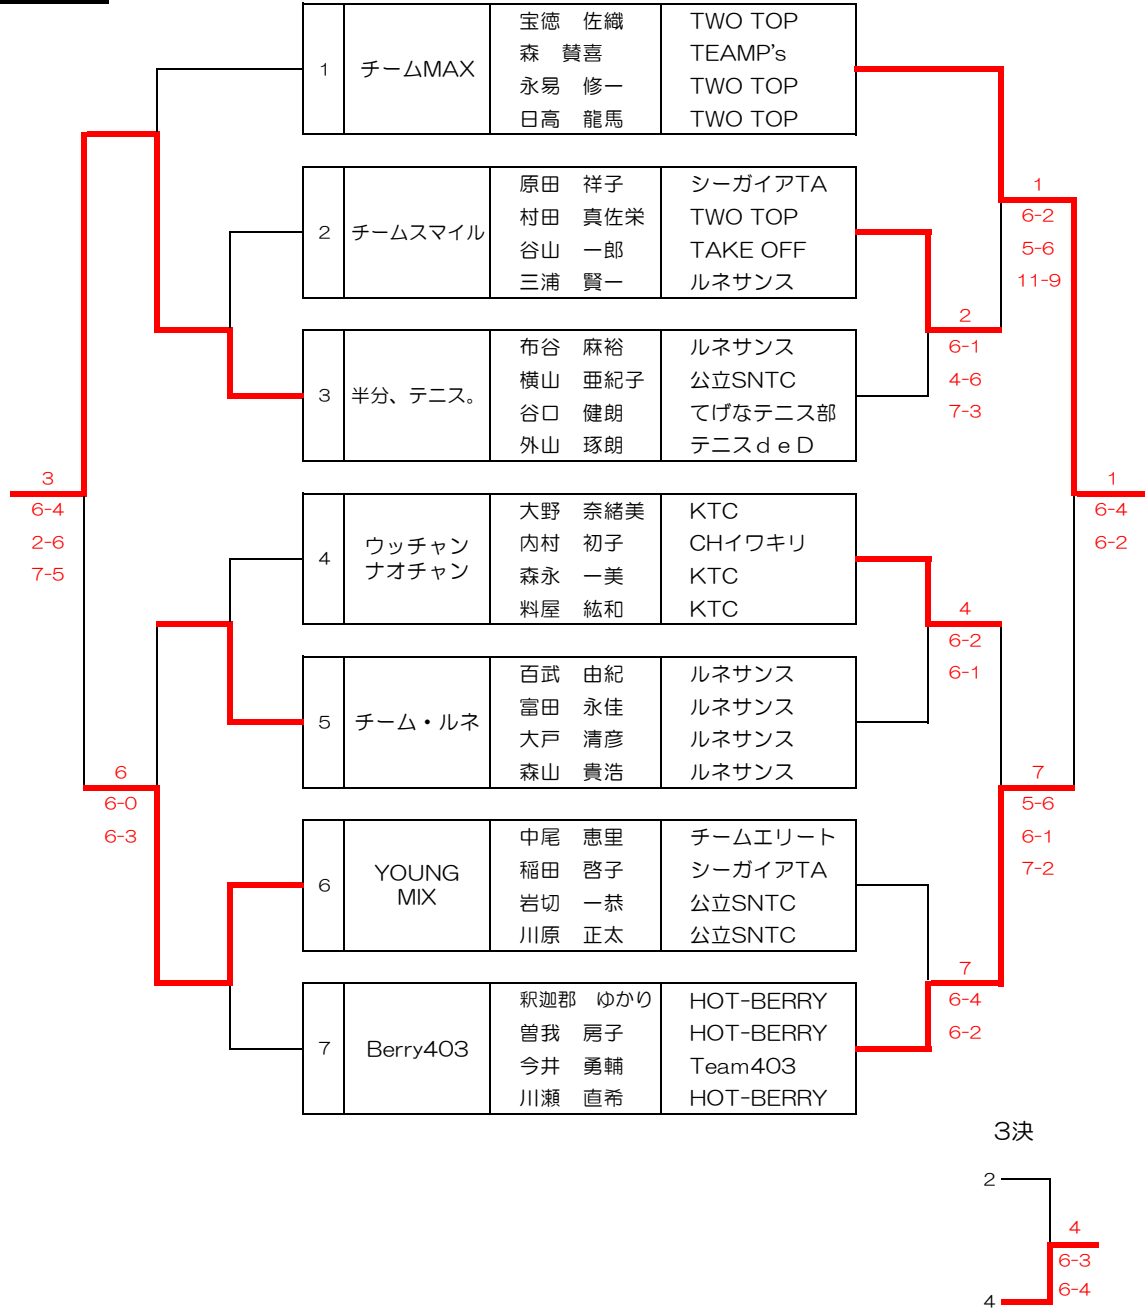

ブリヂストンテトラ

KIRISHIMAヤマザクラ宮崎県総合運動公園 H30・7・29(日)

女子 A

コンソレ

本戦

3決

シード 1 井上・那須・鬼塚・湯地 2 谷・上田・宮崎・横山

女子BC

シード 1 杉田・小牧・河野・池田 2 佐藤・原田・黒木・野々下

ブリヂストンテトラ

KIRISHIMAヤマザクラ宮崎県総合運動公園 H30・7・29(日)

ミックス BC

コンソレ

本戦

シード

1 宝徳・森・永易・日高 2 釈迦郡・曾我・今井・川瀬