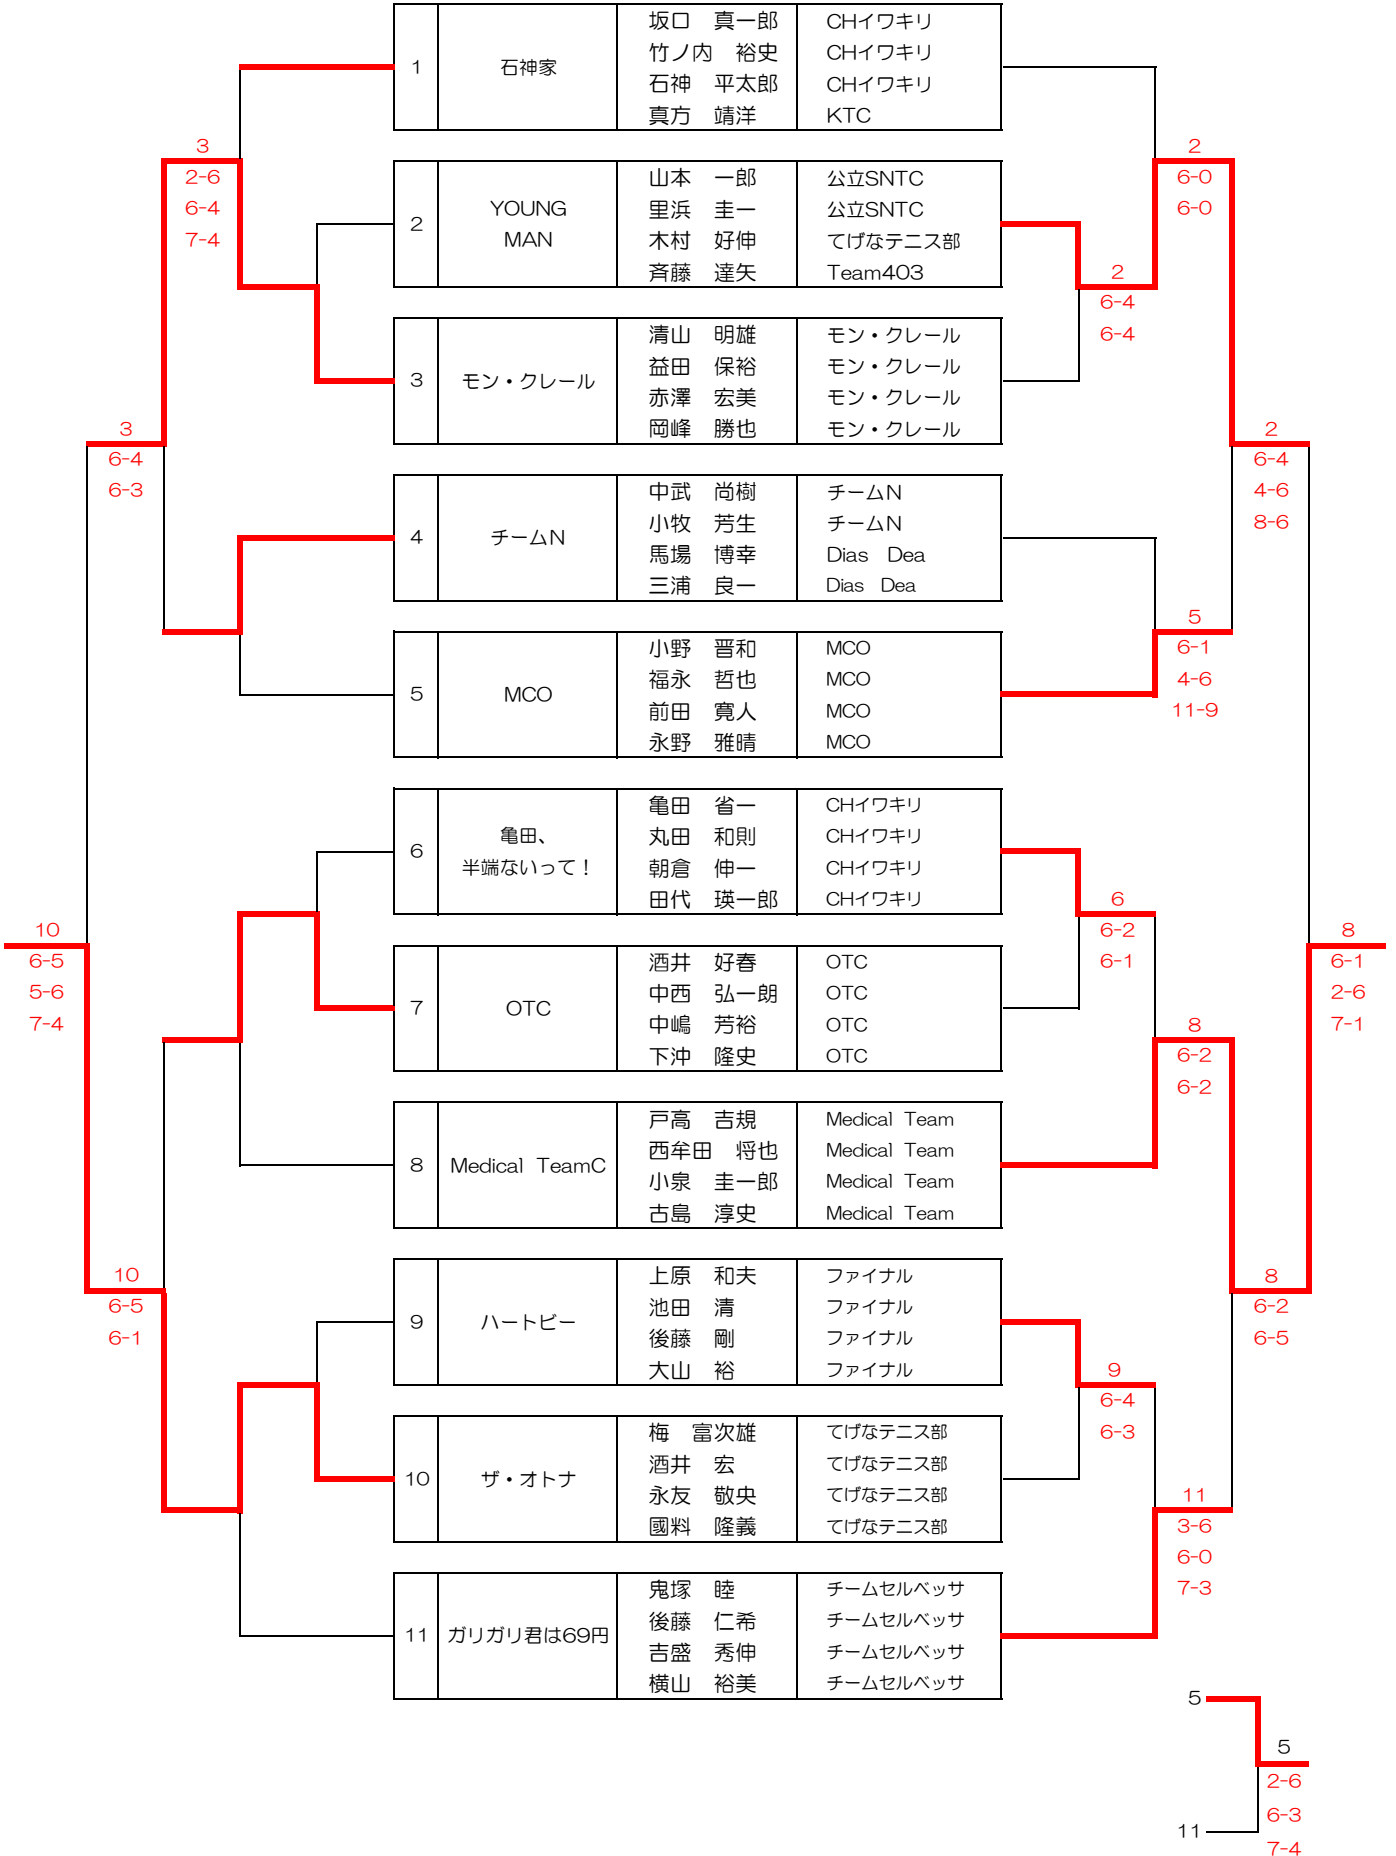

ブリヂストンテトラ

KIRISHIMAヤマザクラ宮崎県総合運動公園 H30・7・29(日)

女子 A

コンソレ

本 戦

シード 1 井上・那須・鬼塚・湯地 2 谷・上田・宮崎・横山

女子BC

コンソレ

本戦

シード

1 吉田・垂水・小畑・中別府 2 江口・木下・山元・東 3/4 河内・鶴飼・山下・肥田木/諏訪・岡・相機・牛迫

男子 BC

コンソレ

本 戦

シード

1 坂口・竹ノ内・石神・真方