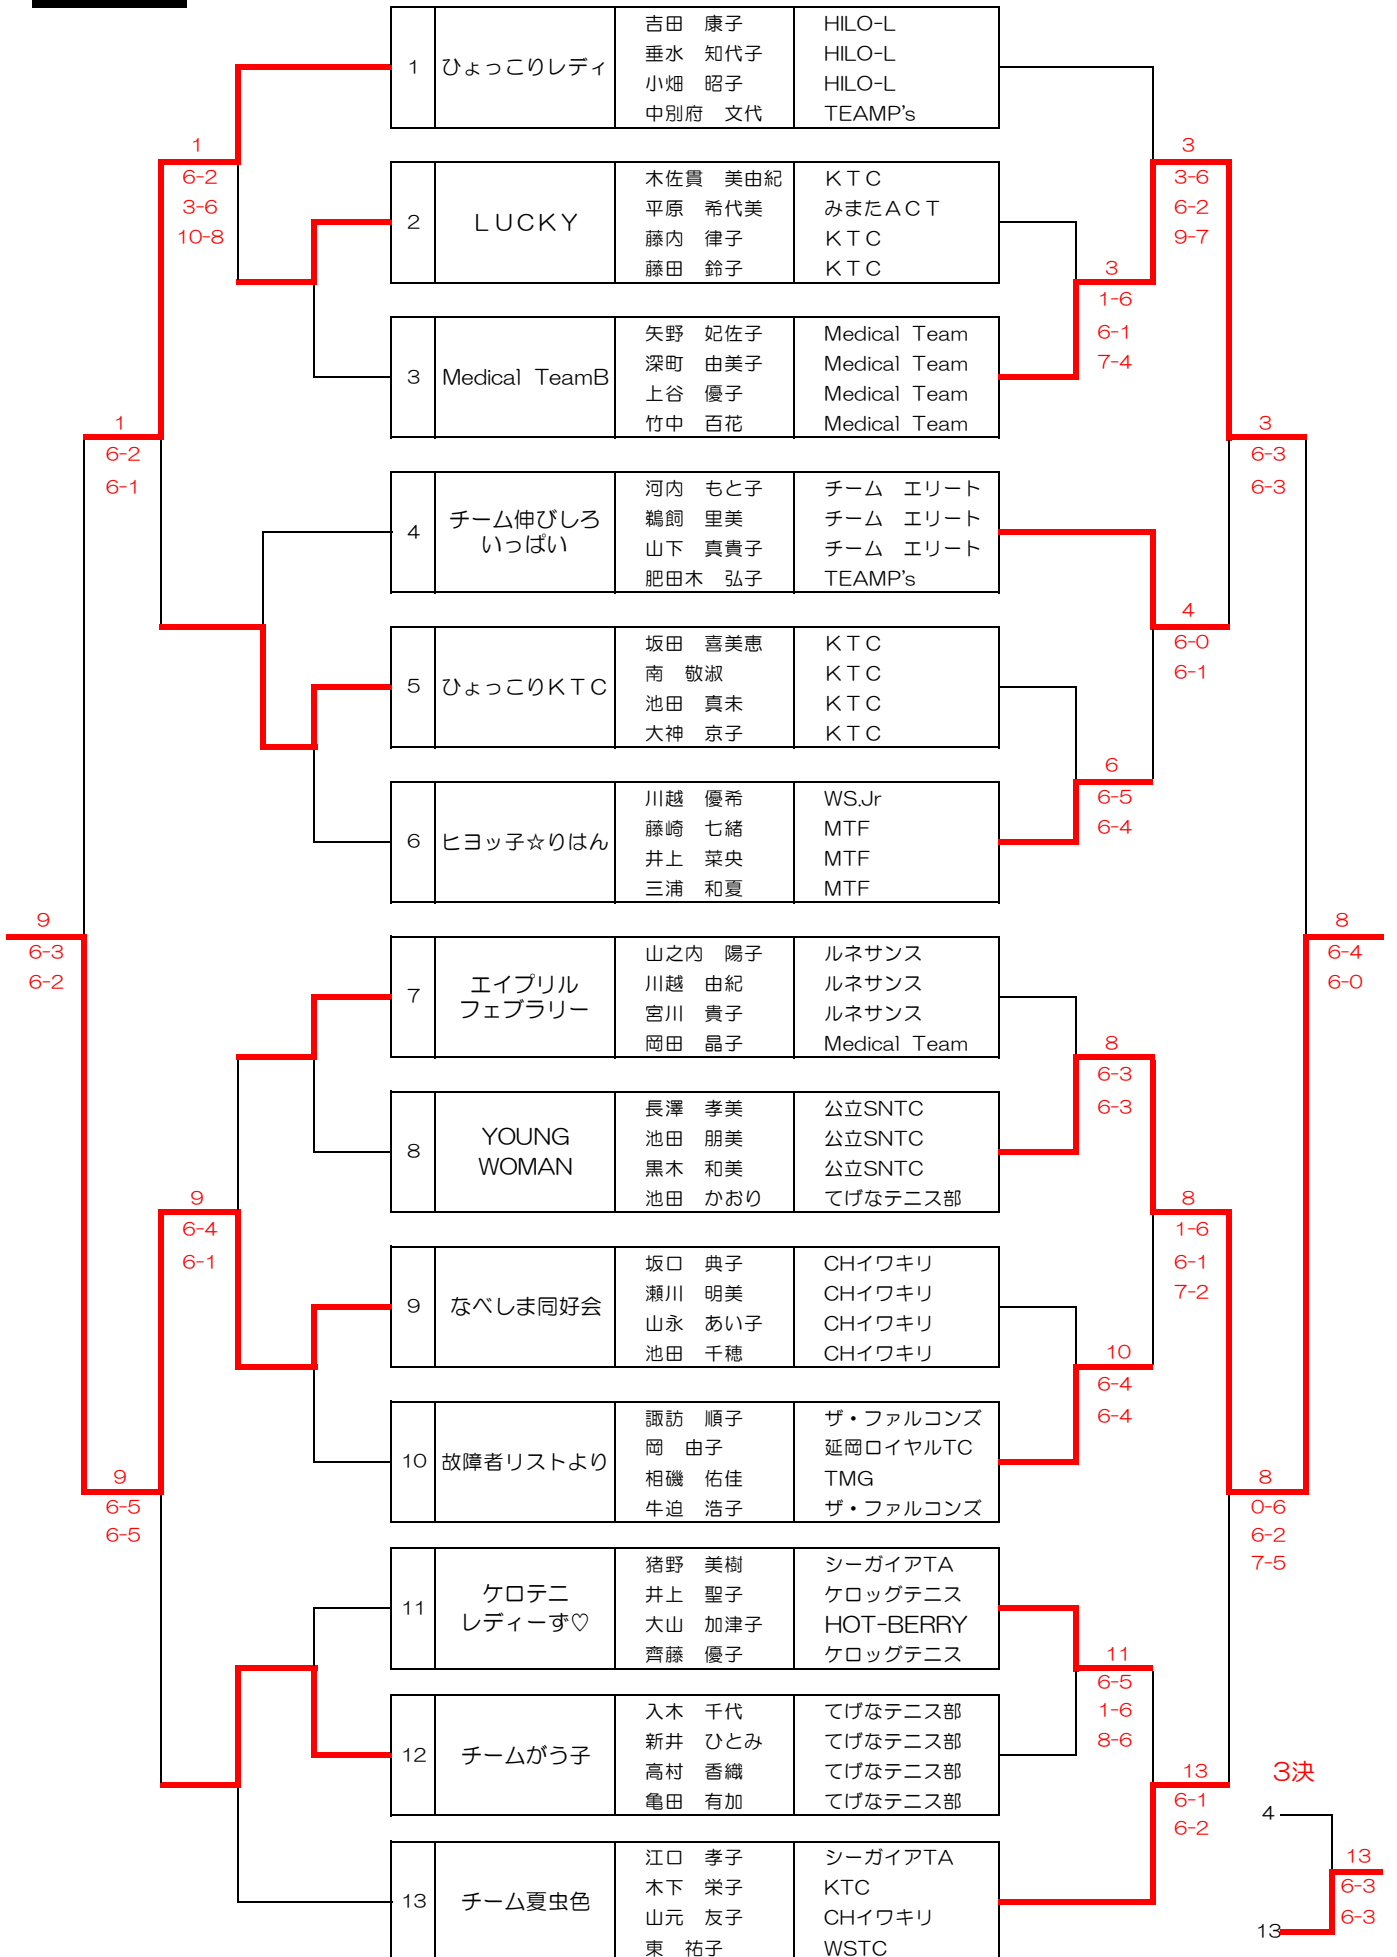

ブリヂストンテトラ

KIRISHIMAヤマザクラ宮崎県総合運動公園 H30・7・29(日)

女子 A

コンソレ

本 戦

シード 1 井上・那須・鬼塚・湯地 2 谷・上田・宮崎・横山

女子BC

コンソレ

本戦

シード

1 吉田・垂水・小畑・中別府 2 江口・木下・山元・東 3/4 河内・鶴飼・山下・肥田木/諏訪・岡・相機・牛迫

男子 BC

コンソレ

本 戦

シード

1 坂口・竹ノ内・石神・真方