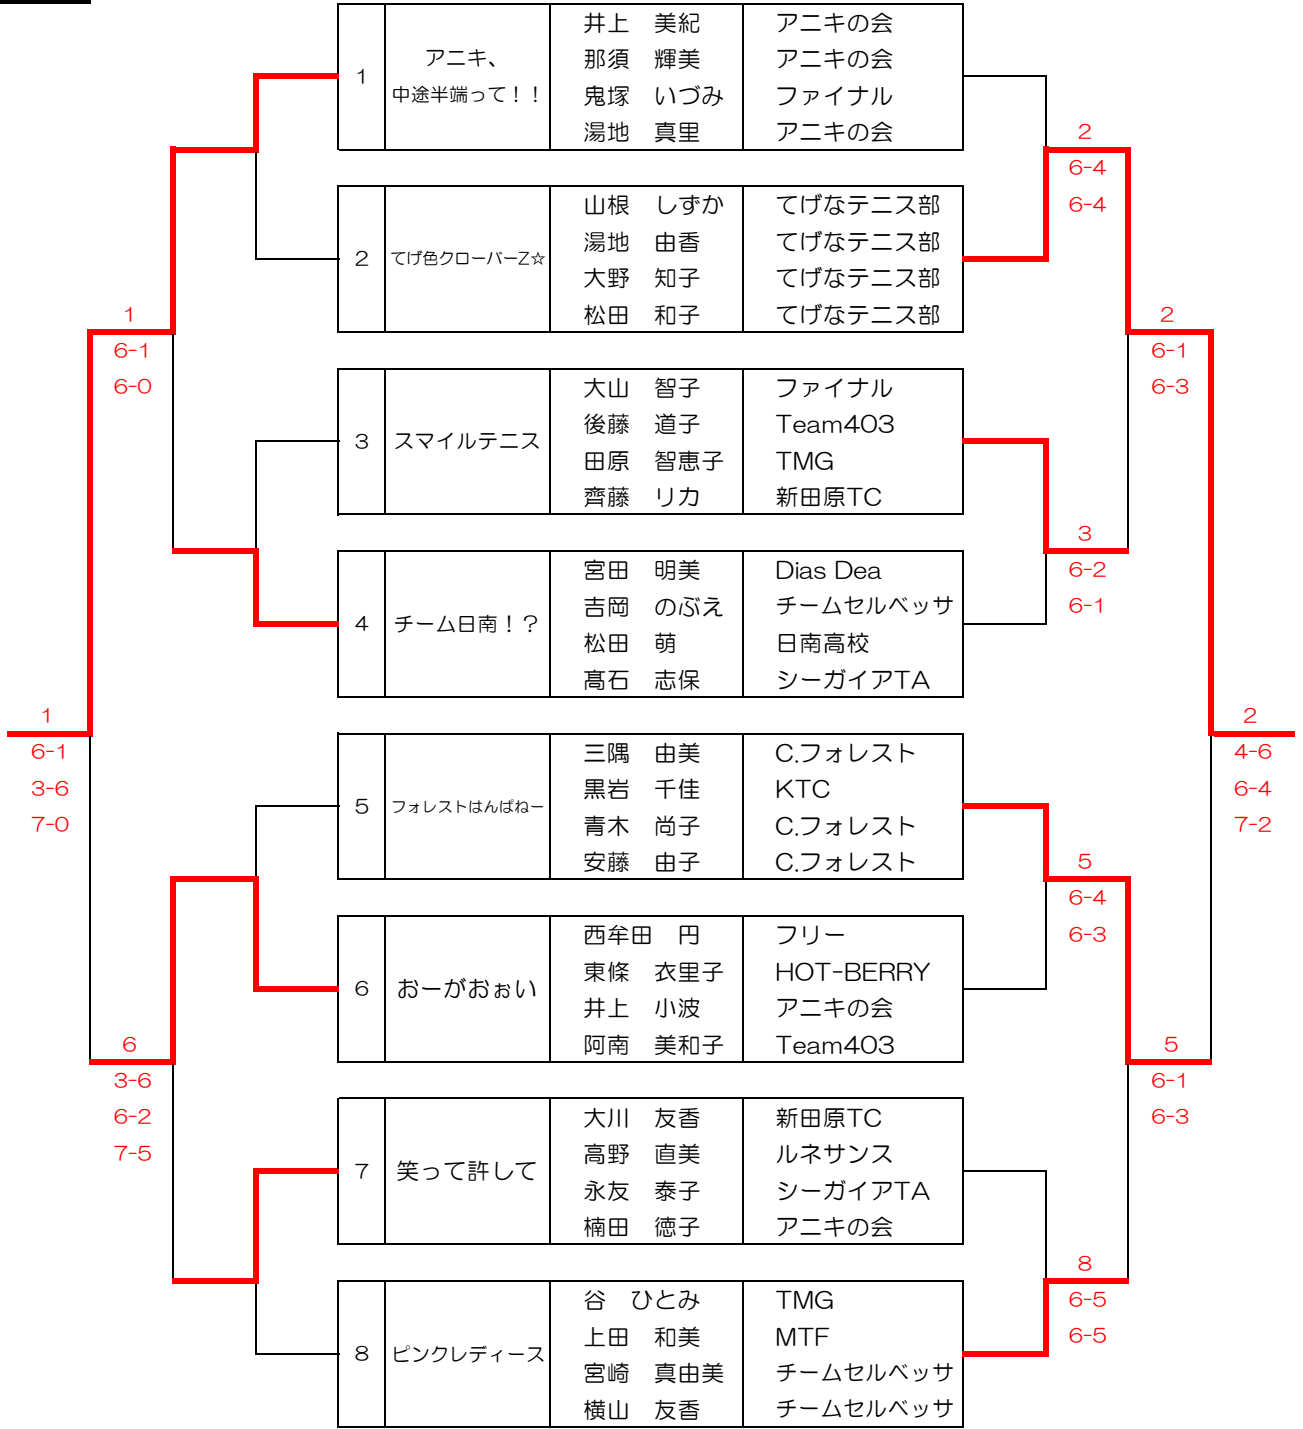

ブリヂストンテトラ

KIRISHIMAヤマザクラ宮崎県総合運動公園 H30・7・29(日)

女子 A

コンソレ

本 戦

シード 1 井上・那須・鬼塚・湯地 2 谷・上田・宮崎・横山

女子BC

コンソレ

本戦

シード

1 吉田・垂水・小畑・中別府 2 江口・木下・山元・東 3/4 河内・鶴飼・山下・肥田木/諏訪・岡・相機・牛迫

男子 BC

コンソレ

本 戦

シード

1 坂口・竹ノ内・石神・真方