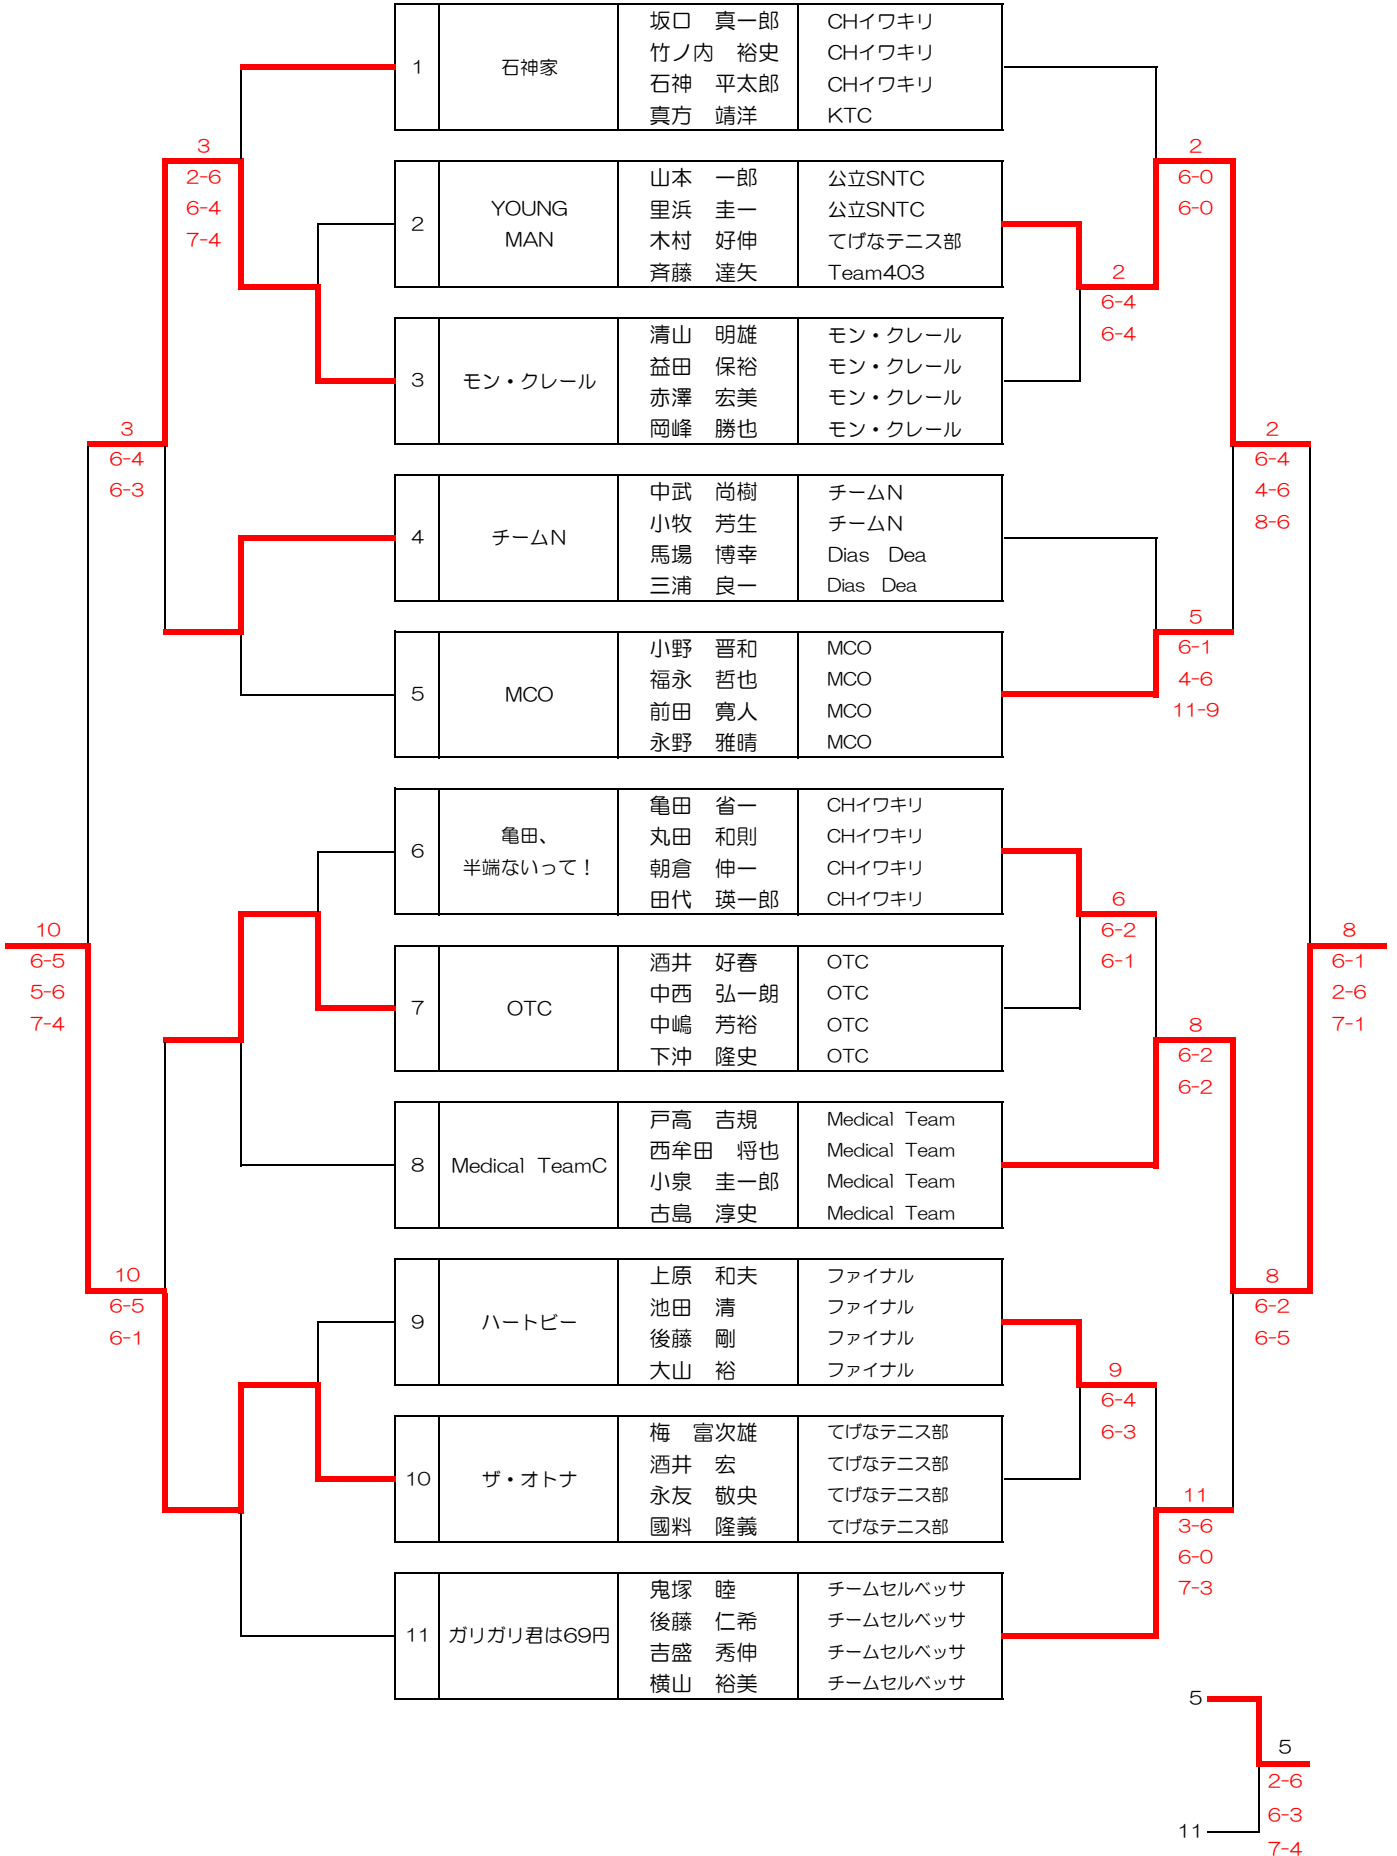

ブリヂストンテトラ

KIRISHIMAヤマザクラ宮崎県総合運動公園 H30・7・29(日)

女子 A

コンソレ

本戦

3決

シード 1 井上・那須・鬼塚・湯地 2 谷・上田・宮崎・横山

女子BC

コンソレ

本戦

シード

1 吉田・垂水・小畑・中別府 2 江口・木下・山元・東 3/4 河内・鶴飼・山下・肥田木/諏訪・岡・相磯・牛迫

男子 BC

コンソレ

本 戦

シード