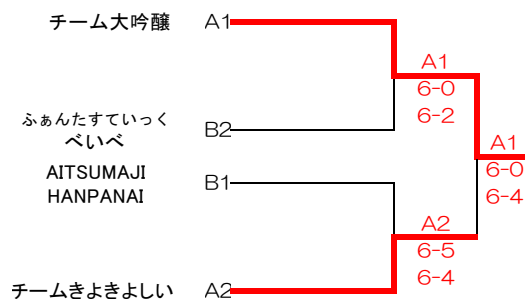

B	チーム名	氏名	所属	1	2	3	4	勝敗	順位
1	彼女止まりでも いいですから	志賀 正哉 小間 啓太 湯地 信介 齊藤 淳哉	TAKE OFF シーガイア てげなテニス部 てげなテニス部		6-1 6-3	6-3 3-6 7-3	6-4 6-4	3-0	1
2	PLUS+α	増野 祐也 近藤 智宜 新見 和也 押川 康成	PLUS+ ウイング ワンブレイク PLUS+	1-6 3-6		3-6 4-6	0-6 2-6	0-3	4
3	F4 (花の4人組)	鶴田 貴幸 田中 秀樹 山口 洋平 吉玉 あらし	てげなテニス部 ファイナル CHイワキリ 串カツ五十六	3-6 6-3 3-7	6-3 6-4		6-5 1-6 9-7	1-2	2
4	愛とか恋とか ララララ	山崎祐輔 岡野雅也 大津俊介 中島千明	Over Over Over Over	4-6 4-6	6-0 6-2	5-6 6-1 7-9		1-2	3

シード 1 志賀・小間・湯地・齊藤

ミックスA

A	チーム名	氏名	所属	1	2	3	勝敗	順位
1	チーム大吟醸	杉田 直子 小牧 礼 河野 幸一 池田 政史	C.フォレスト TMG 旭化成TC ザ・ファルコンズ		6-2 5-6 7-5	6-1 2-6 8-6	2-0	1
2	チームきよきよしい	鈴木 美代子 井本 海帆 立花 圭将 入江 航太	ルネサンス ルネサンス ルネサンス ルネサンス	2-6 6-5 5-7		6-1 3-6 8-6	1-1	2
3	Medical TeamA	上谷 紀子 川越 沙弥香 黒木 悠貴 矢野 雄祐	Medical Team Medical Team Medical Team Medical Team	1-6 6-2 6-8	1-6 6-3 6-8		0-2	3

B	チーム名	氏名	所属	1	2	3	勝敗	順位
1	AITSUMAJI HANPANAI	佐藤 和恵 原田 優江 黒木 雄次 野々下 弘樹	TWO TOP TWO TOP ラビスセミ宮崎 チームエリート		6-1 6-5	6-4 6-2	2-0	1
2	チーム晴れのち晴れ	安田 志緒美 長友 智美 齋藤 浩司 今川 洋平	Team403 Team403 Team403 ルネサンス	1-6 5-6		2-6 6-3 1-7	0-2	3
3	ふぁんたすていっ くべいべ	木下 浩子 徳丸 由美子 伊東 直哉 池澤 隆一	MTF MTF TGIF Medical Team	4-6 2-6	6-2 3-6 7-1		1-1	2

シード 1 杉田・小牧・河野・池田 2 佐藤・原田・黒木・野々下

決勝トーナメント