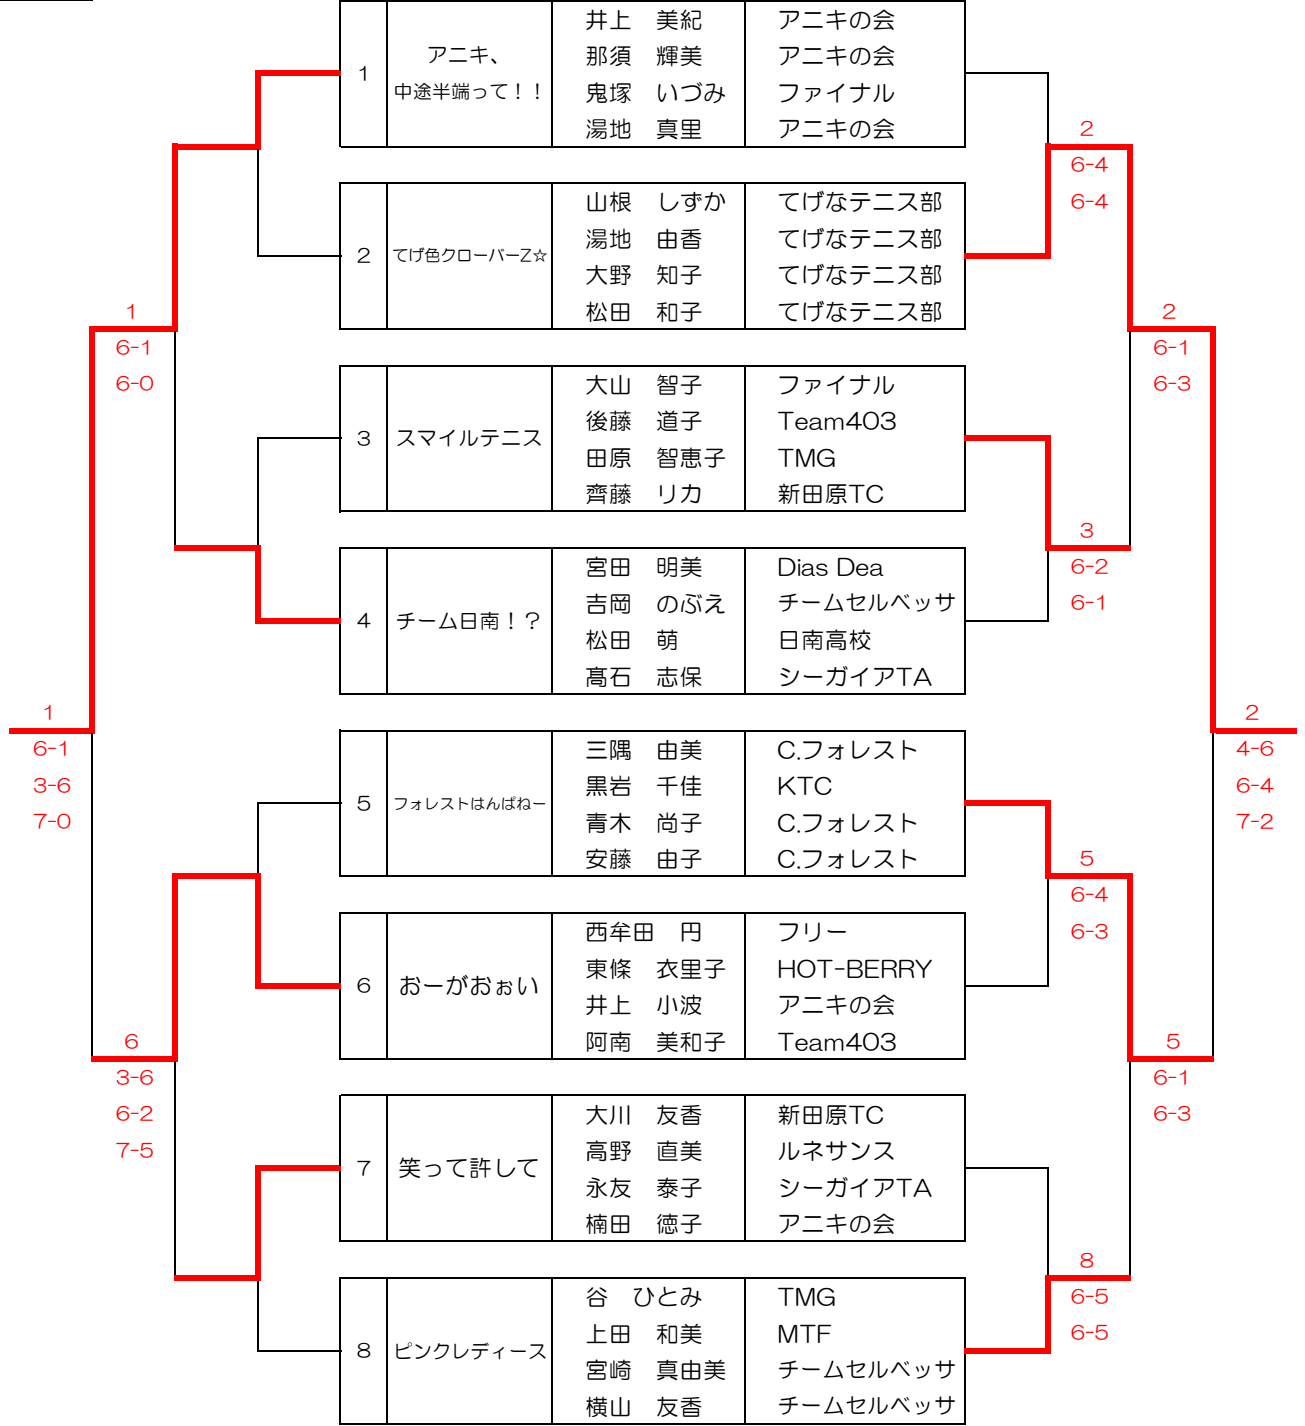

ブリヂストンテトラ

KIRISHIMAヤマザクラ宮崎県総合運動公園 H30・7・29(日)

女子 A

コンソレ

本戦

3決

シード 1 井上・那須・鬼塚・湯地 2 谷・上田・宮崎・横山

女子BC

コンソレ

本戦

シード

1 吉田・垂水・小畑・中別府 2 江口・木下・山元・東 3/4 河内・鶴飼・山下・肥田木/諏訪・岡・相磯・牛迫

男子 BC

コンソレ

本 戦

シード