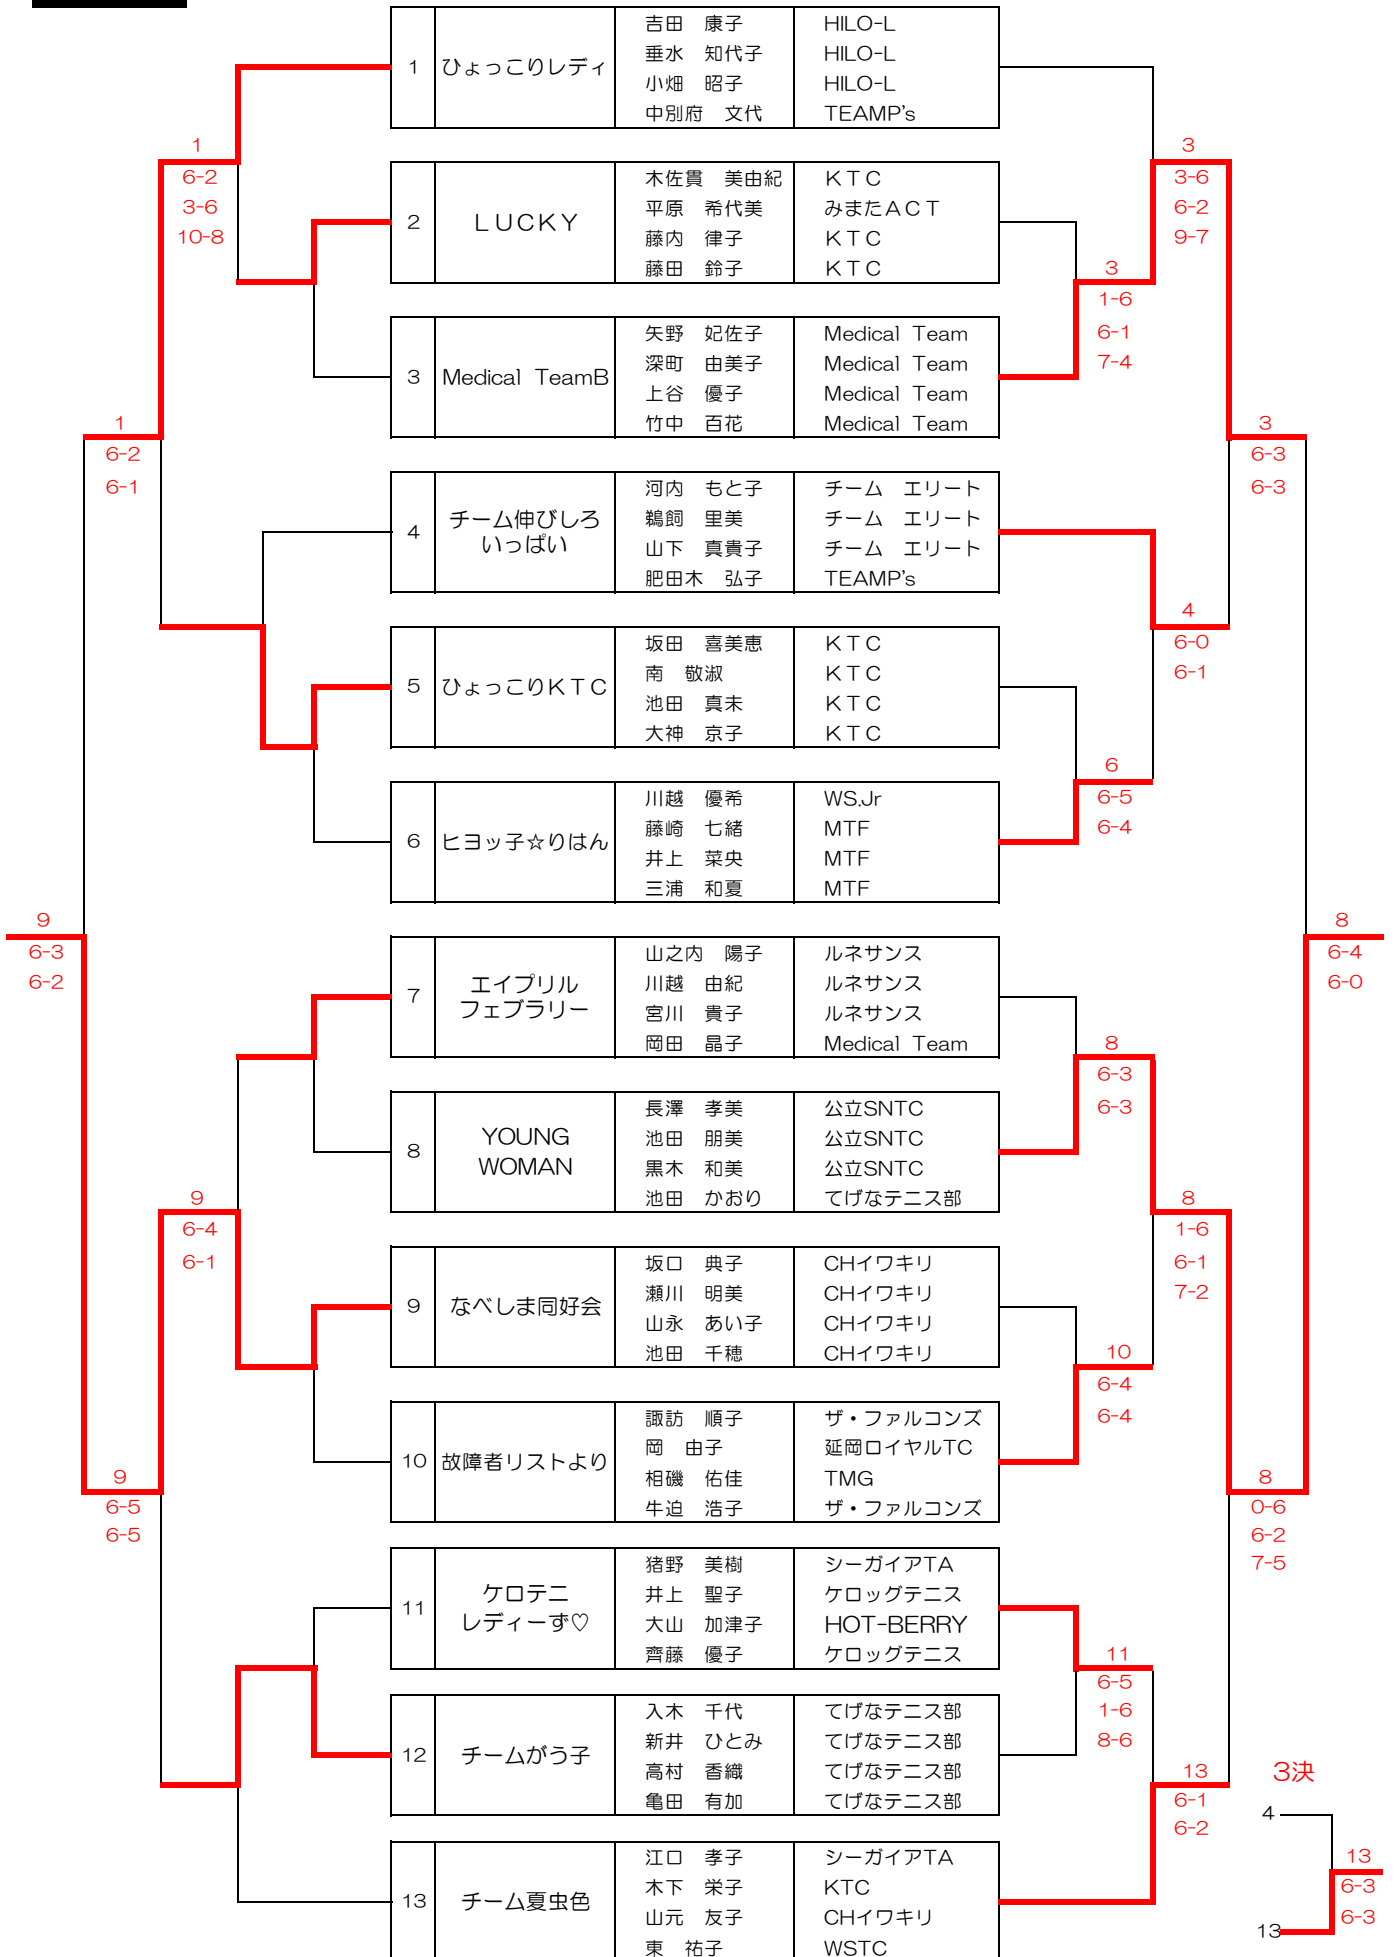

ブリヂストンテトラ

KIRISHIMAヤマザクラ宮崎県総合運動公園 H30・7・29(日)

女子 A

コンソレ

本戦

3決

シード 1 井上・那須・鬼塚・湯地 2 谷・上田・宮崎・横山

女子BC

コンソレ

本戦

シード

1 吉田・垂水・小畑・中別府 2 江口・木下・山元・東 3/4 河内・鶴飼・山下・肥田木/諏訪・岡・相磯・牛迫

男子 BC

コンソレ

本 戦

シード