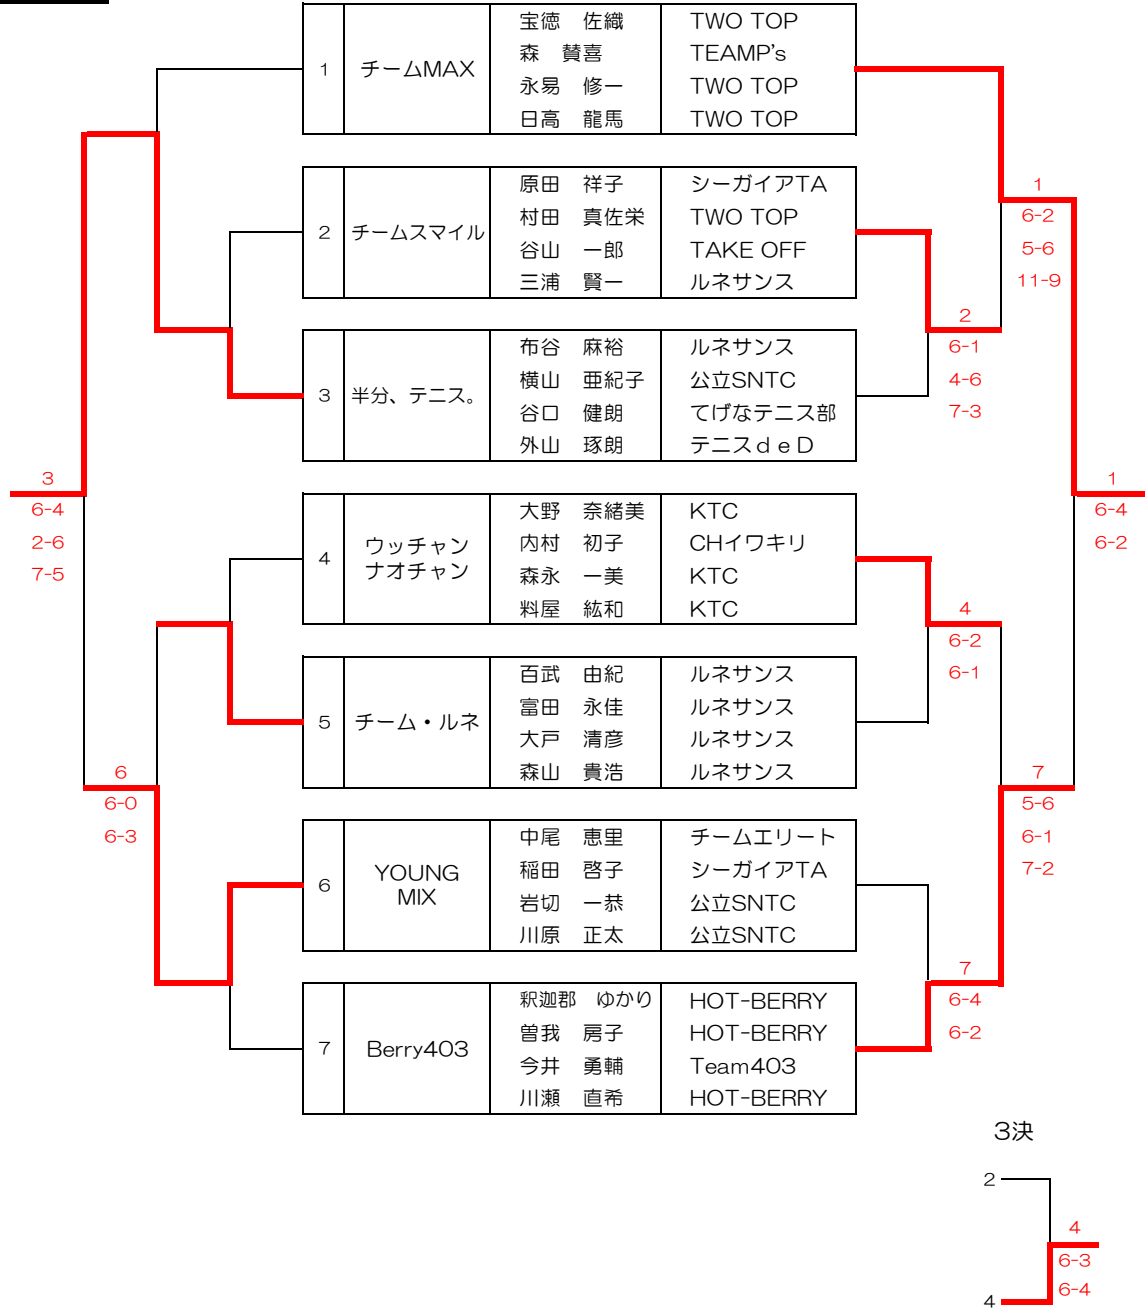

シード 1 杉田・小牧・河野・池田 2 佐藤・原田・黒木・野々下

決勝トーナメント

ブリヂストンテトラ

KIRISHIMAヤマザクラ宮崎県総合運動公園 H30・7・29(日)

ミックス BC

コンソレ

本戦

シード