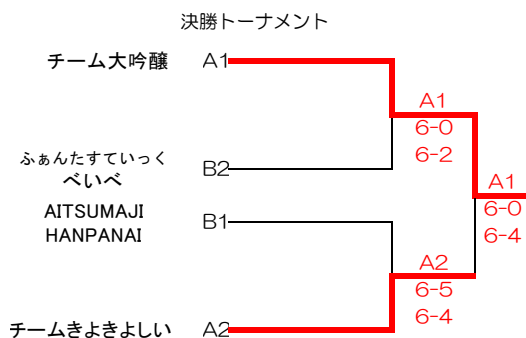

B	チーム名	氏名	所属	1	2	3	4	勝敗	順位
1	彼女止まりでも いいですから	志賀 正哉 小間 啓太 湯地 信介 齊藤 淳哉	TAKE OFF シーガイア てげなテニス部 てげなテニス部		6-1 6-3	6-3 3-6 7-3	6-4 6-4	3-0	1
2	PLUS+α	増野 祐也 近藤 智宜 新見 和也 押川 康成	PLUS+ ウイング ワンブレイク PLUS+	1-6 3-6		3-6 4-6	0-6 2-6	0-3	4
3	F4 (花の4人組)	鶴田 貴幸 田中 秀樹 山口 洋平 吉玉 あらし	てげなテニス部 ファイナル CHイワキリ 串カツ五十六	3-6 6-3 3-7	6-3 6-4		6-5 1-6 9-7	1-2	2
4	愛とか恋とか ララララ	山崎祐輔 岡野雅也 大津俊介 中島千明	Over Over Over Over	4-6 4-6	6-0 6-2	5-6 6-1 7-9		1-2	3

シード 1 志賀・小間・湯地・齊藤

ミックスA

A	チーム名	氏名	所属	1	2	3	勝敗	順位
1	チーム大吟醸	杉田 直子 小牧 礼 河野 幸一 池田 政史	C.フォレスト TMG 旭化成TC ザ・ファルコンズ		6-2 5-6 7-5	6-1 2-6 8-6	2-0	1
2	チームきよきよしい	鈴木 美代子 井本 海帆 立花 圭将 入江 航太	ルネサンス ルネサンス ルネサンス ルネサンス	2-6 6-5 5-7		6-1 3-6 8-6	1-1	2
3	Medical TeamA	上谷 紀子 川越 沙弥香 黒木 悠貴 矢野 雄祐	Medical Team Medical Team Medical Team Medical Team	1-6 6-2 6-8	1-6 6-3 6-8		0-2	3

B	チーム名	氏名	所属	1	2	3	勝敗	順位
1	AITSUMAJI HANPANAI	佐藤 和恵 原田 優江 黒木 雄次 野々下 弘樹	TWO TOP TWO TOP ラビスセミ宮崎 チームエリート		6-1 6-5	6-4 6-2	2-0	1
2	チーム晴れのち晴れ	安田 志緒美 長友 智美 齋藤 浩司 今川 洋平	Team403 Team403 Team403 ルネサンス	1-6 5-6		2-6 6-3 1-7	0-2	3
3	ふぁんたすていっ くべいべ	木下 浩子 徳丸 由美子 伊東 直哉 池澤 隆一	MTF MTF TGIF Medical Team	4-6 2-6	6-2 3-6 7-1		1-1	2

シード 1 杉田・小牧・河野・池田 2 佐藤・原田・黒木・野々下