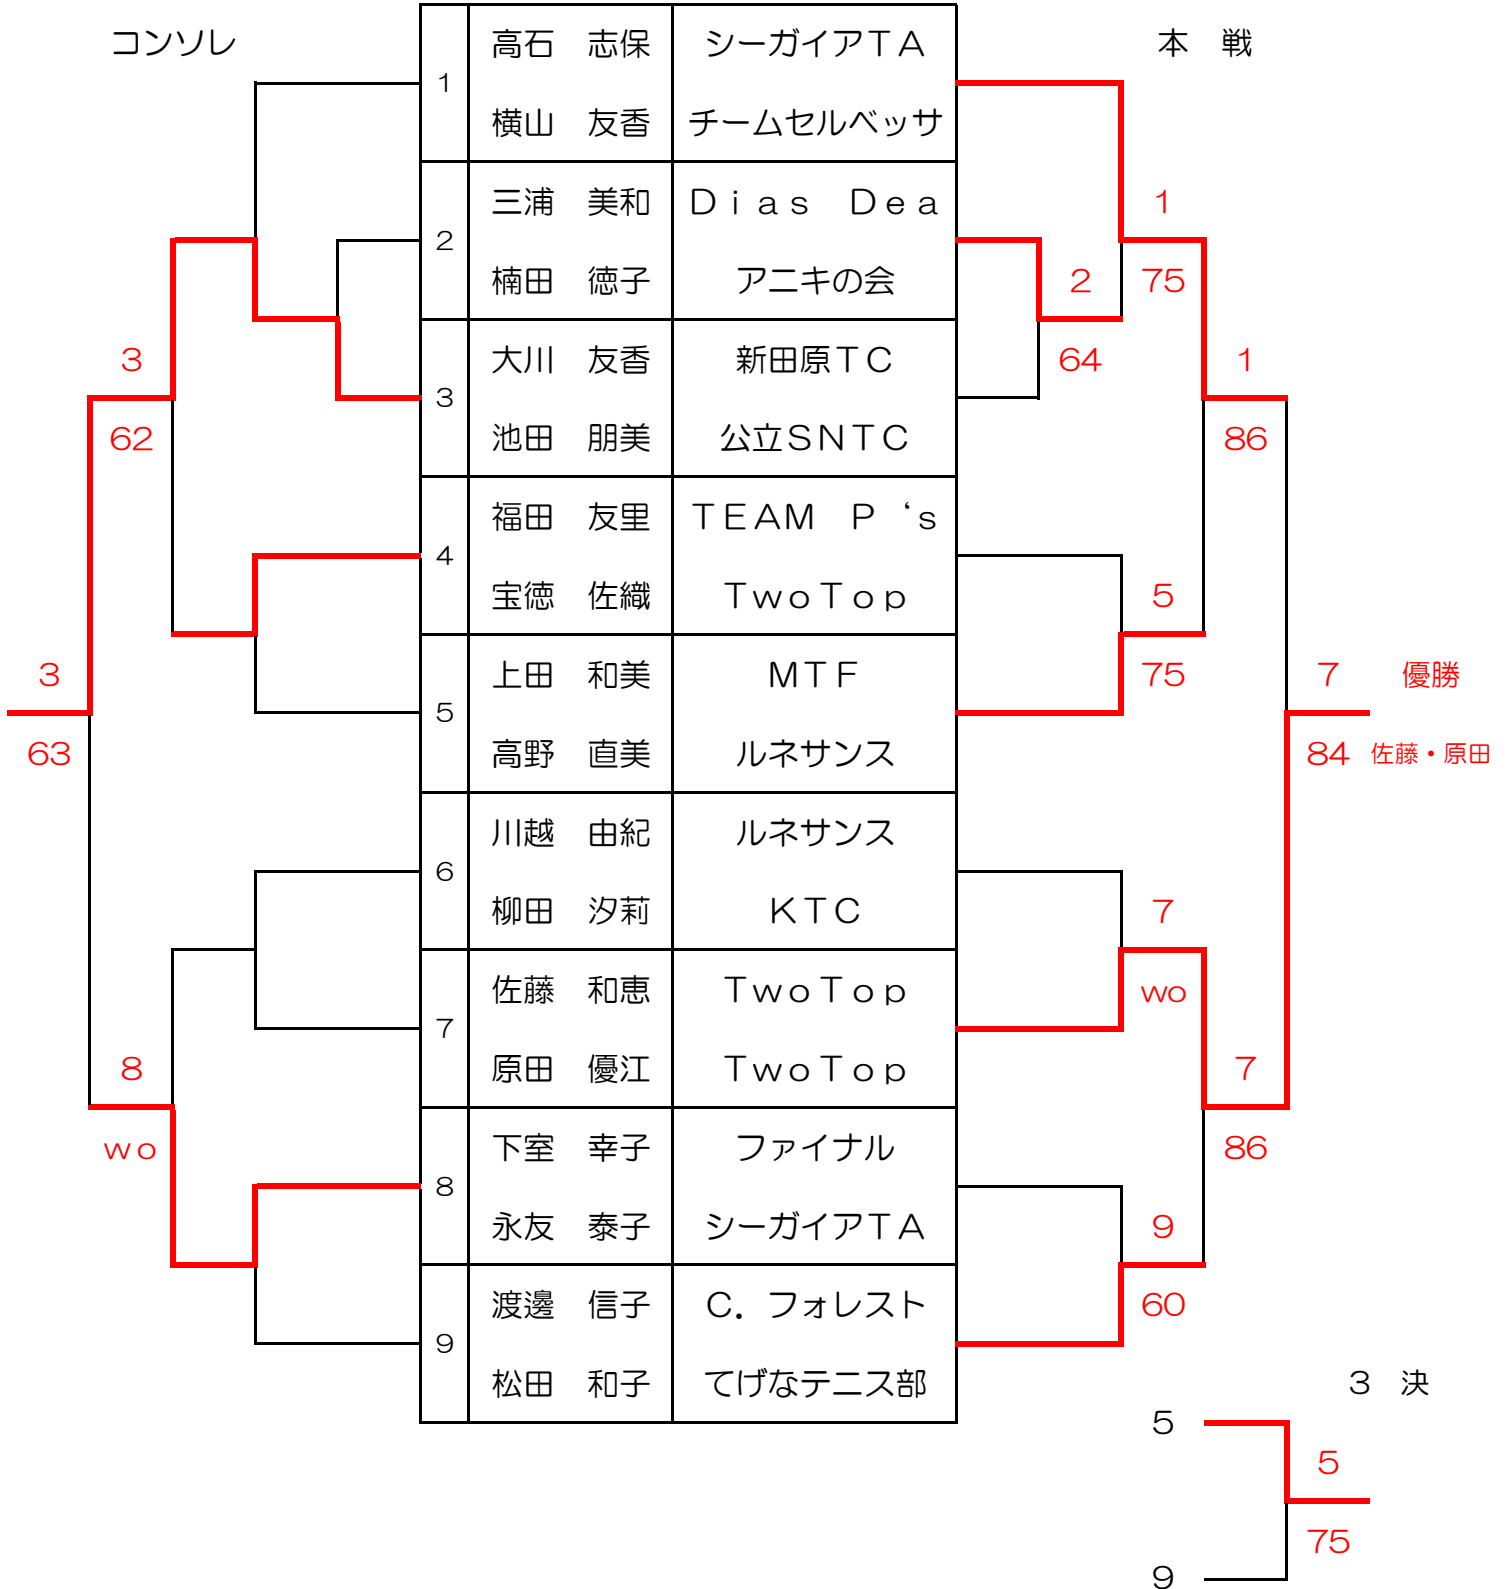

第16回ピンクリボンレディース大会宮崎県予選

H30・5・17(木) 生目の杜テニスコート

一般

1シード： 高石・横山 2シード： 渡邊・松田

50歳以上

コンソレ

本戦

1	岡田 伸子 中里 文子	HIRO-L HIRO-L
2	矢野 八重子 那須 かつ代	HIMUKAクラブ HIMUKAクラブ
3	黒木 博子 澁 ミドリ	TEAM P's シーガイアTA
4	福島 まり子 山元 友子	CHイワキリ CHイワキリ
5	外山 千鶴子 谷 ひとみ	シーガイアTA TMG
6	岩切 啓子 泉 玲子	HIRO-L 新田原TC
7	河内 もと子 森山 洋子	チームエリート チームエリート
8	深水 りょう子 後藤 道子	TEAM P's Team403
9	平塚 修子 岩瀬 久美子	がおーTC TwoTop
10	前原 なる美 柳生 智恵美	シーガイアTA TMG
11	樋口 美加 名村 佳寿巳	ルネサンス Team403
12	春成 恵子 中村 仁美	公立SNTC 公立SNTC
13	染矢 ハナ子 都甲 和子	HIMUKAクラブ HIMUKAクラブ
14	吉田 康子 中別府 文代	HIRO-L TEAM P's
15	野村 道子 野別 美保	ファイナル ファイナル
16	井上 美紀 鬼塚 小百合	アニキの会 アニキの会
17	井上 由美 山口 由子	チームセルベッサ チームセルベッサ
18	岡 由子 甲斐 晶子	延岡ロイヤル 延岡ロイヤル
19	小野 美鈴 諏訪 順子	チームセルベッサ ザ・ファルコンズ
20	垂水 知代子 木下 栄子	HIRO-L KTC
21	井上 久美子 小畑 昭子	シーガイアTA HIRO-L

シード 1：岡田・中里 2：井上・小畑 3～4：岩切・泉、井上・鬼塚