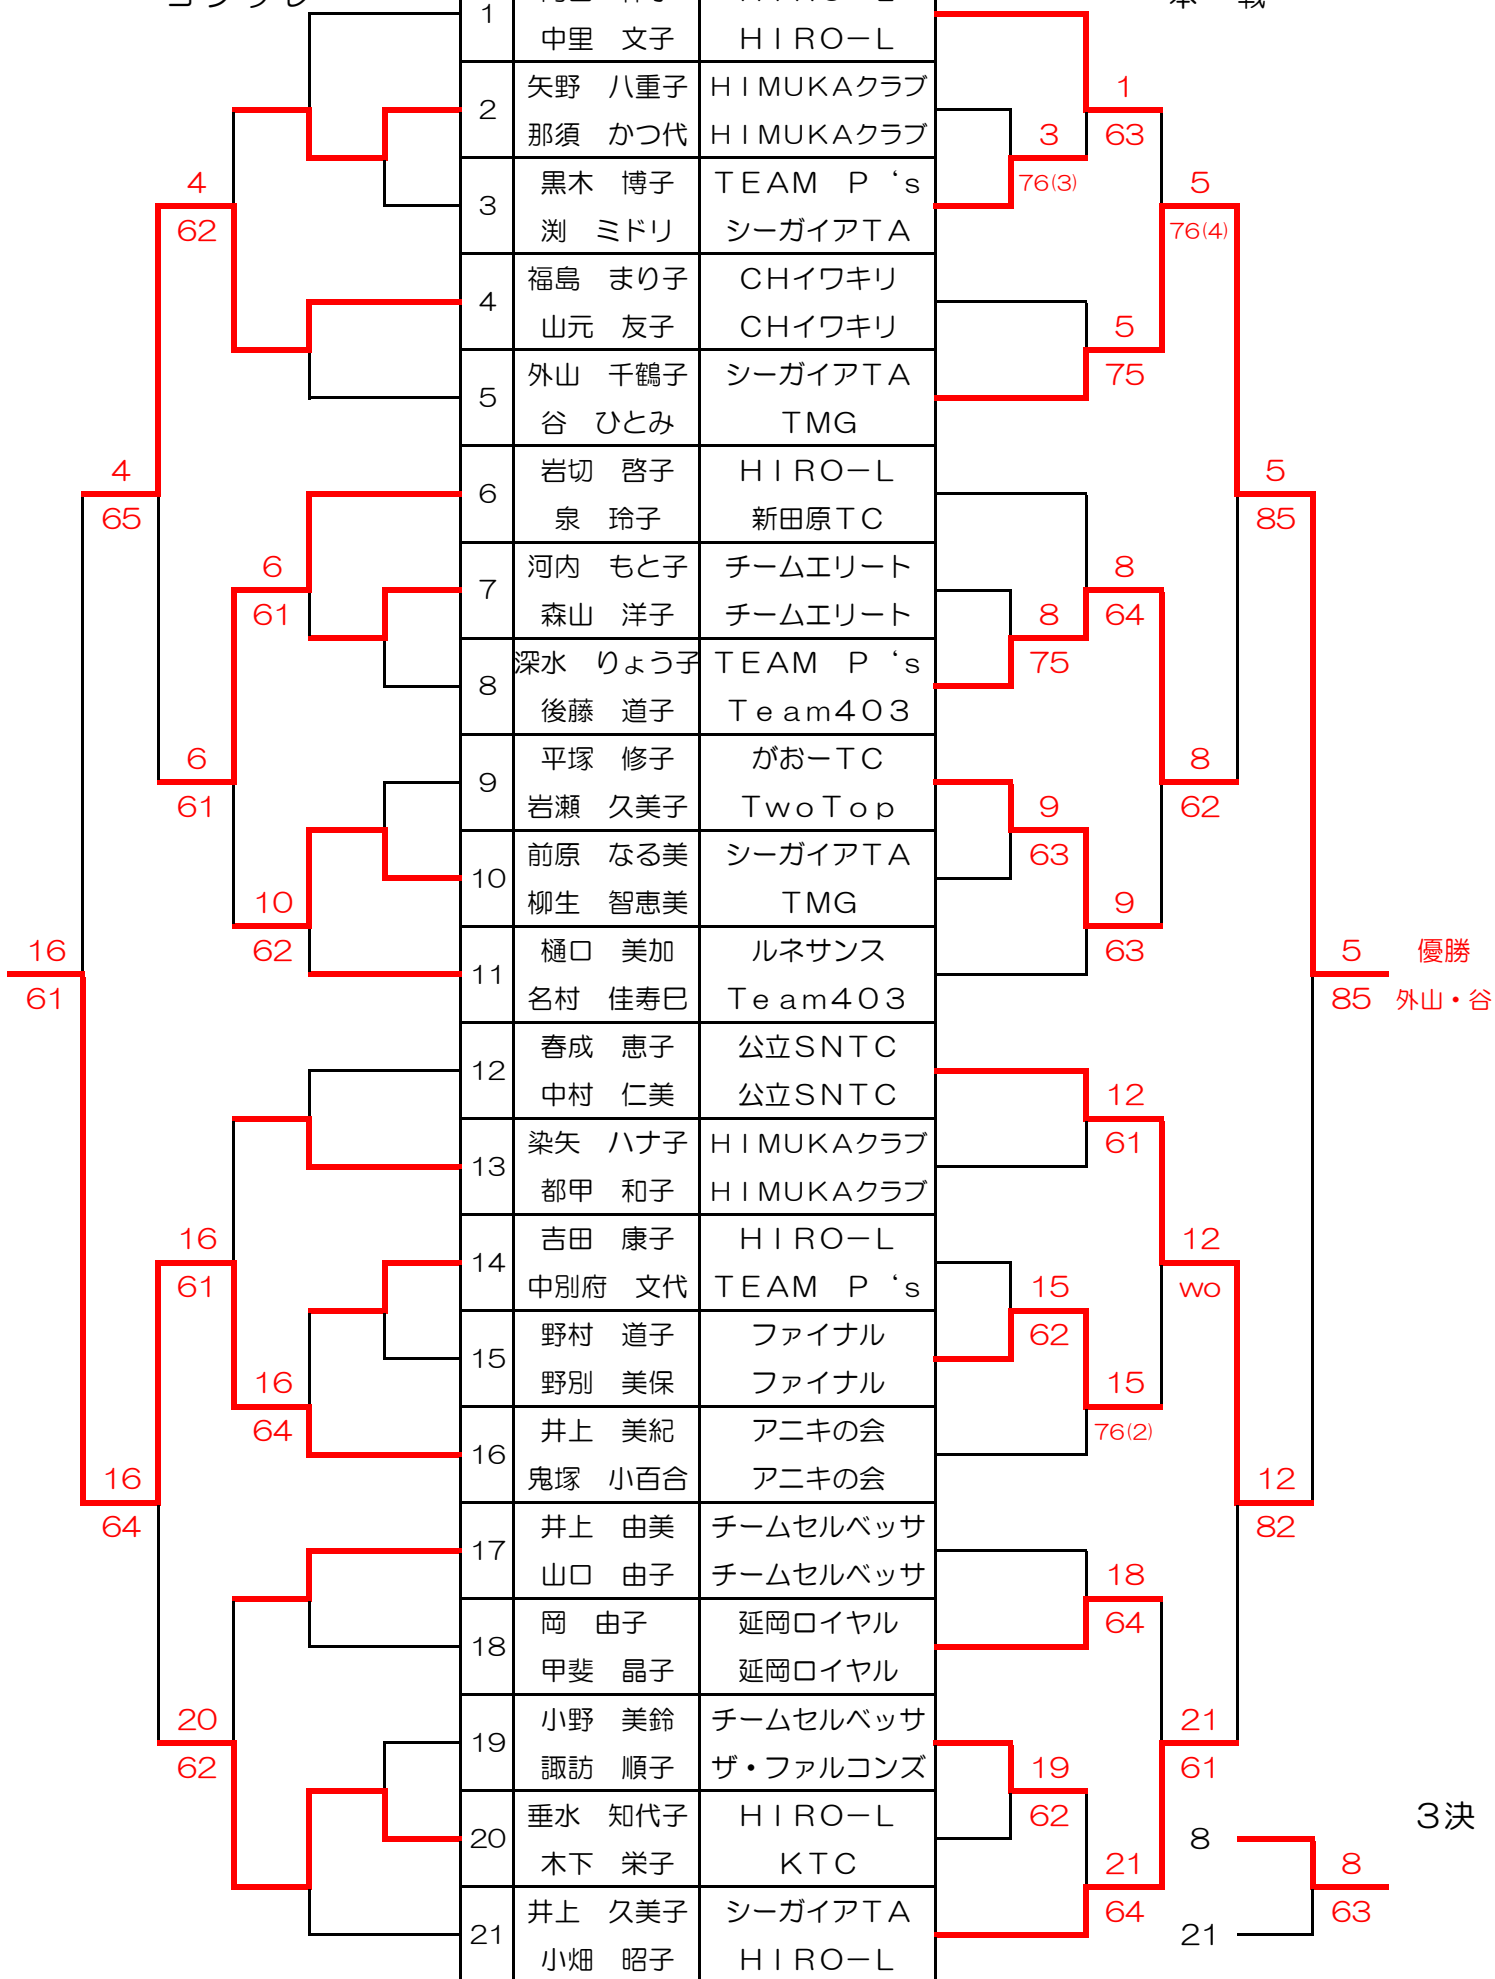

第16回ピンクリボンレディース大会宮崎県予選

H30・5・17(木) 生目の杜テニスコート

一般

1シード： 高石・横山 2シード： 渡邊・松田

50歳以上

コンソレ

本戦

1	岡田 伸子 中里 文子	HIRO-L HIRO-L
2	矢野 八重子 那須 かつ代	HIMUKAクラブ HIMUKAクラブ
3	黒木 博子 澁 ミドリ	TEAM P's シーガイアTA
4	福島 まり子 山元 友子	CHイワキリ CHイワキリ
5	外山 千鶴子 谷 ひとみ	シーガイアTA TMG
6	岩切 啓子 泉 玲子	HIRO-L 新田原TC
7	河内 もと子 森山 洋子	チームエリート チームエリート
8	深水 りょう子 後藤 道子	TEAM P's Team403
9	平塚 修子 岩瀬 久美子	がおーTC TwoTop
10	前原 なる美 柳生 智恵美	シーガイアTA TMG
11	樋口 美加 名村 佳寿巳	ルネサンス Team403
12	春成 恵子 中村 仁美	公立SNTC 公立SNTC
13	染矢 ハナ子 都甲 和子	HIMUKAクラブ HIMUKAクラブ
14	吉田 康子 中別府 文代	HIRO-L TEAM P's
15	野村 道子 野別 美保	ファイナル ファイナル
16	井上 美紀 鬼塚 小百合	アニキの会 アニキの会
17	井上 由美 山口 由子	チームセルベッサ チームセルベッサ
18	岡 由子 甲斐 晶子	延岡ロイヤル 延岡ロイヤル
19	小野 美鈴 諏訪 順子	チームセルベッサ ザ・ファルコンズ
20	垂水 知代子 木下 栄子	HIRO-L KTC
21	井上 久美子 小畑 昭子	シーガイアTA HIRO-L

シード 1：岡田・中里 2：井上・小畑 3～4：岩切・泉、井上・鬼塚