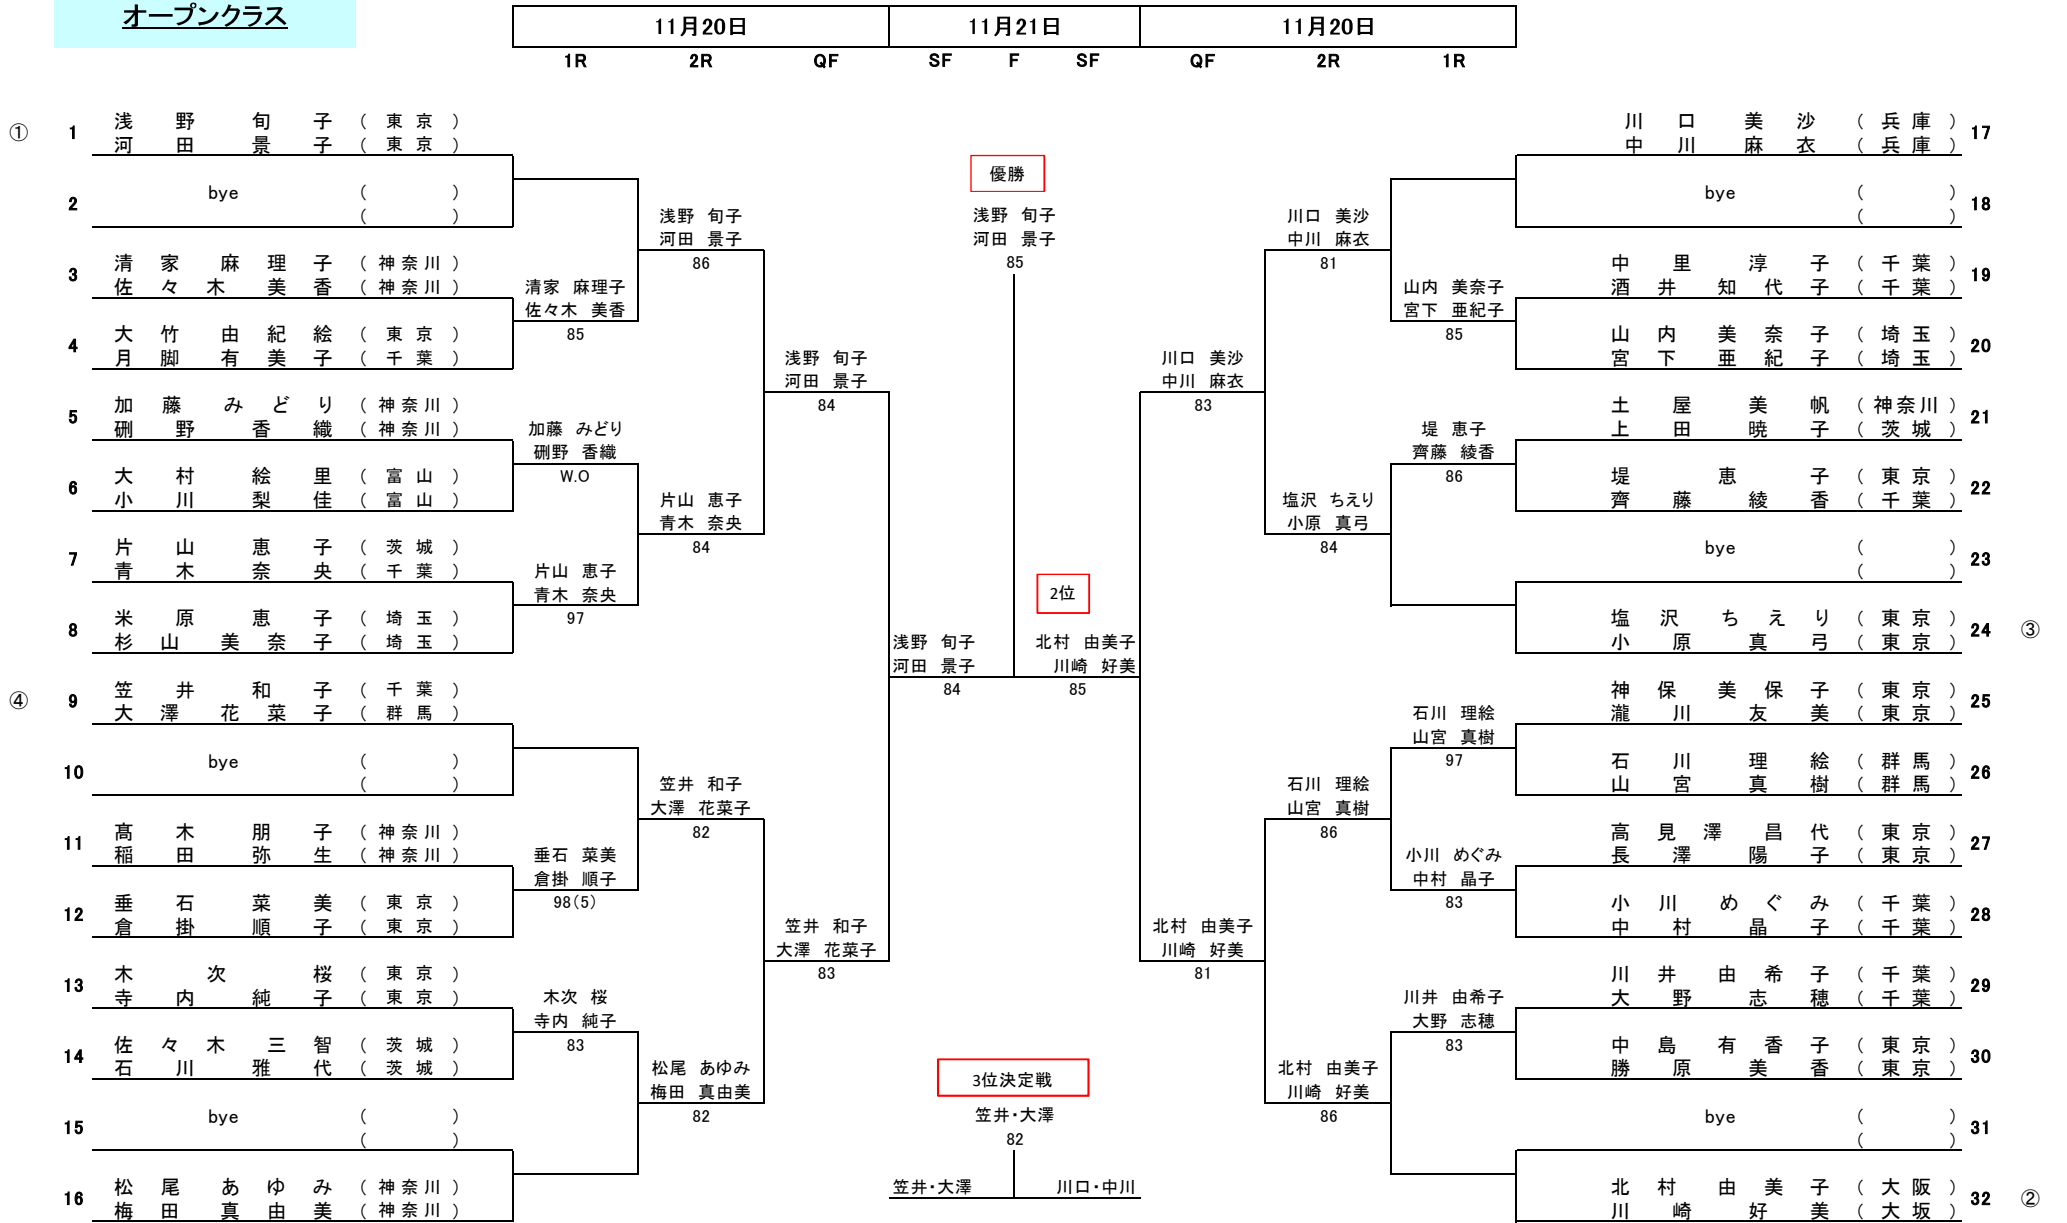

オープンクラス

③

②

オープン コンソレーション

	1R	2R	SF	F
1	—	大竹 由紀絵		
4	大竹 由紀絵 (東京) 月脚 有美子 (千葉)	月脚 有美子	米原 恵子 杉山 美奈子	
8	—	米原 恵子 杉山 美奈子	57RET	
9	—			高木 朋子 稲田 弥生
11	高木 朋子 (神奈川) 稲田 弥生 (神奈川)	高木 朋子 稲田 弥生		85
14	佐々木 三智 (茨城) 石川 雅代 (茨城)	佐々木 三智 石川 雅代	高木 朋子 稲田 弥生	
16	—		83	
17	—			
19	中里 淳子 (千葉) 酒井 知代子 (千葉)	中里 淳子 酒井 知代子		84
21	土屋 美帆 (神奈川) 上田 暁子 (茨城)	土屋 美帆 上田 暁子	土屋 美帆 上田 暁子	
24	—		98(4)	
25	神保 美保子 (東京) 瀧川 友美 (東京)	神保 美保子 瀧川 友美		
27	高見澤 昌代 (東京) 長澤 陽子 (東京)	86	中島 有香子 勝原 美香	82
30	中島 有香子 (東京) 勝原 美香 (東京)	中島 有香子 勝原 美香		
32	—		86