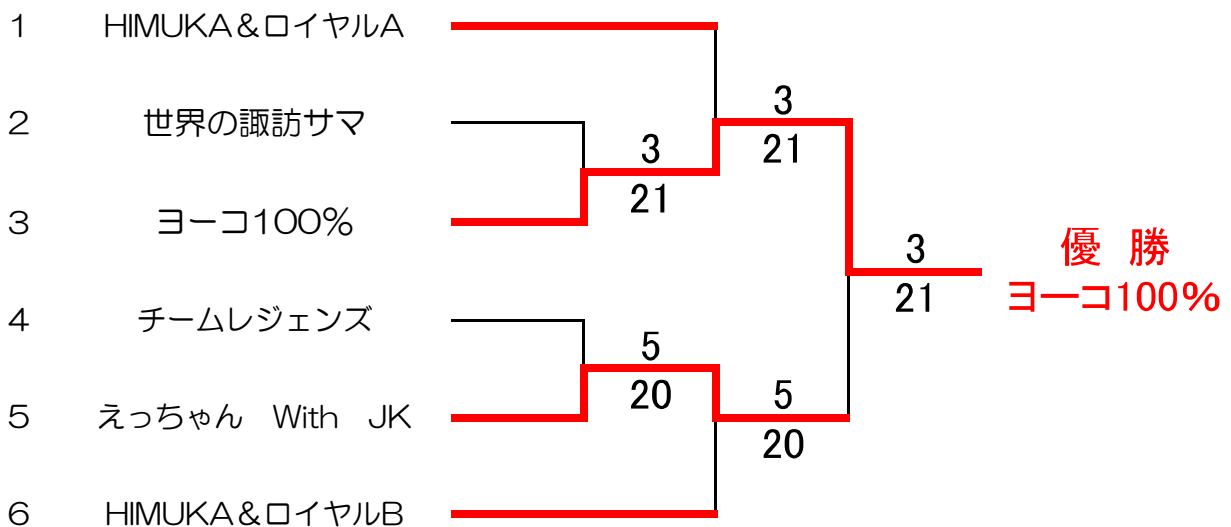

第39回県北ひまわり杯

平成29年3月24日（金）西階運動公園

予選リーグ

	Aブロック	1	2	3	4	勝敗	順位
1	アニキ+スーパーレジェンド		3-0	3-0		2-0	1
2	世界の諏訪サマ	0-3			1-2	0-2	3
3	ヨーコ100%	0-3			1-2	0-2	4
4	火曜14時♪		2-1	2-1		2-0	2

	Bブロック	1	2	3		勝敗	順位
1	えっちゃん With JK		1-2	3-0		1-1	2
2	ブルゾンやすこ	2-1		3-0		2-0	1
3	HIMUKA&ロイヤルA	0-3	0-3			0-2	3

	Cブロック	1	2	3		勝敗	順位
1	チームレジェンズ		0-3	1-2		0-2	3
2	石井さんちの卵かけご飯	3-0		2-1		2-0	1
3	HIMUKA&ロイヤルB	2-1	1-2			1-1	2

シード1：アニキ+スーパーレジェンド   シード2：チームレジェンズ

本選トーナメント

コンソレ