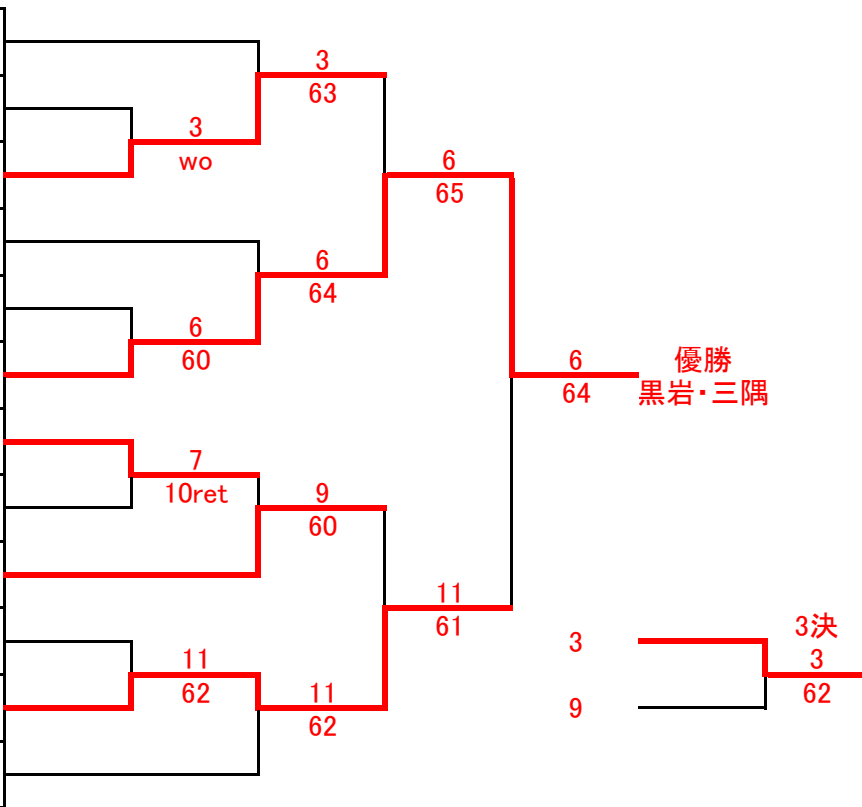

かがやきの部トーナメント

1部

1	釈迦部 ゆかり 桐村 明美	HOT-BERRY がおー・TC
2	中村 仁美 春成 恵子	公立SNTC 公立SNTC
3	安藤 由子 藤江 暁美	クラブキャンティ アニキの会
4	富山 典子 楠田 徳子	WINNERS アニキの会
5	南 由利子 佐藤 公子	WINNERS レディースシニア
6	黒岩 千佳 三隅 由美	KTC クラブキャンティ
7	那須 洋子 松山 奈緒子	Medical Team チームエリート
8	藤田 鈴子 大浦 美穂	KTC KTC
9	岡田 伸子 中里 文子	HIRO-L HIRO-L
10	井上 伊久美 井上 久美子	アニキの会 レディースシニア
11	湯地 真里 廣瀬 由紀子	クラブキャンティ クラブキャンティ
12	染矢 春江 藤田 悦子	クラブキャンティ ファイナル