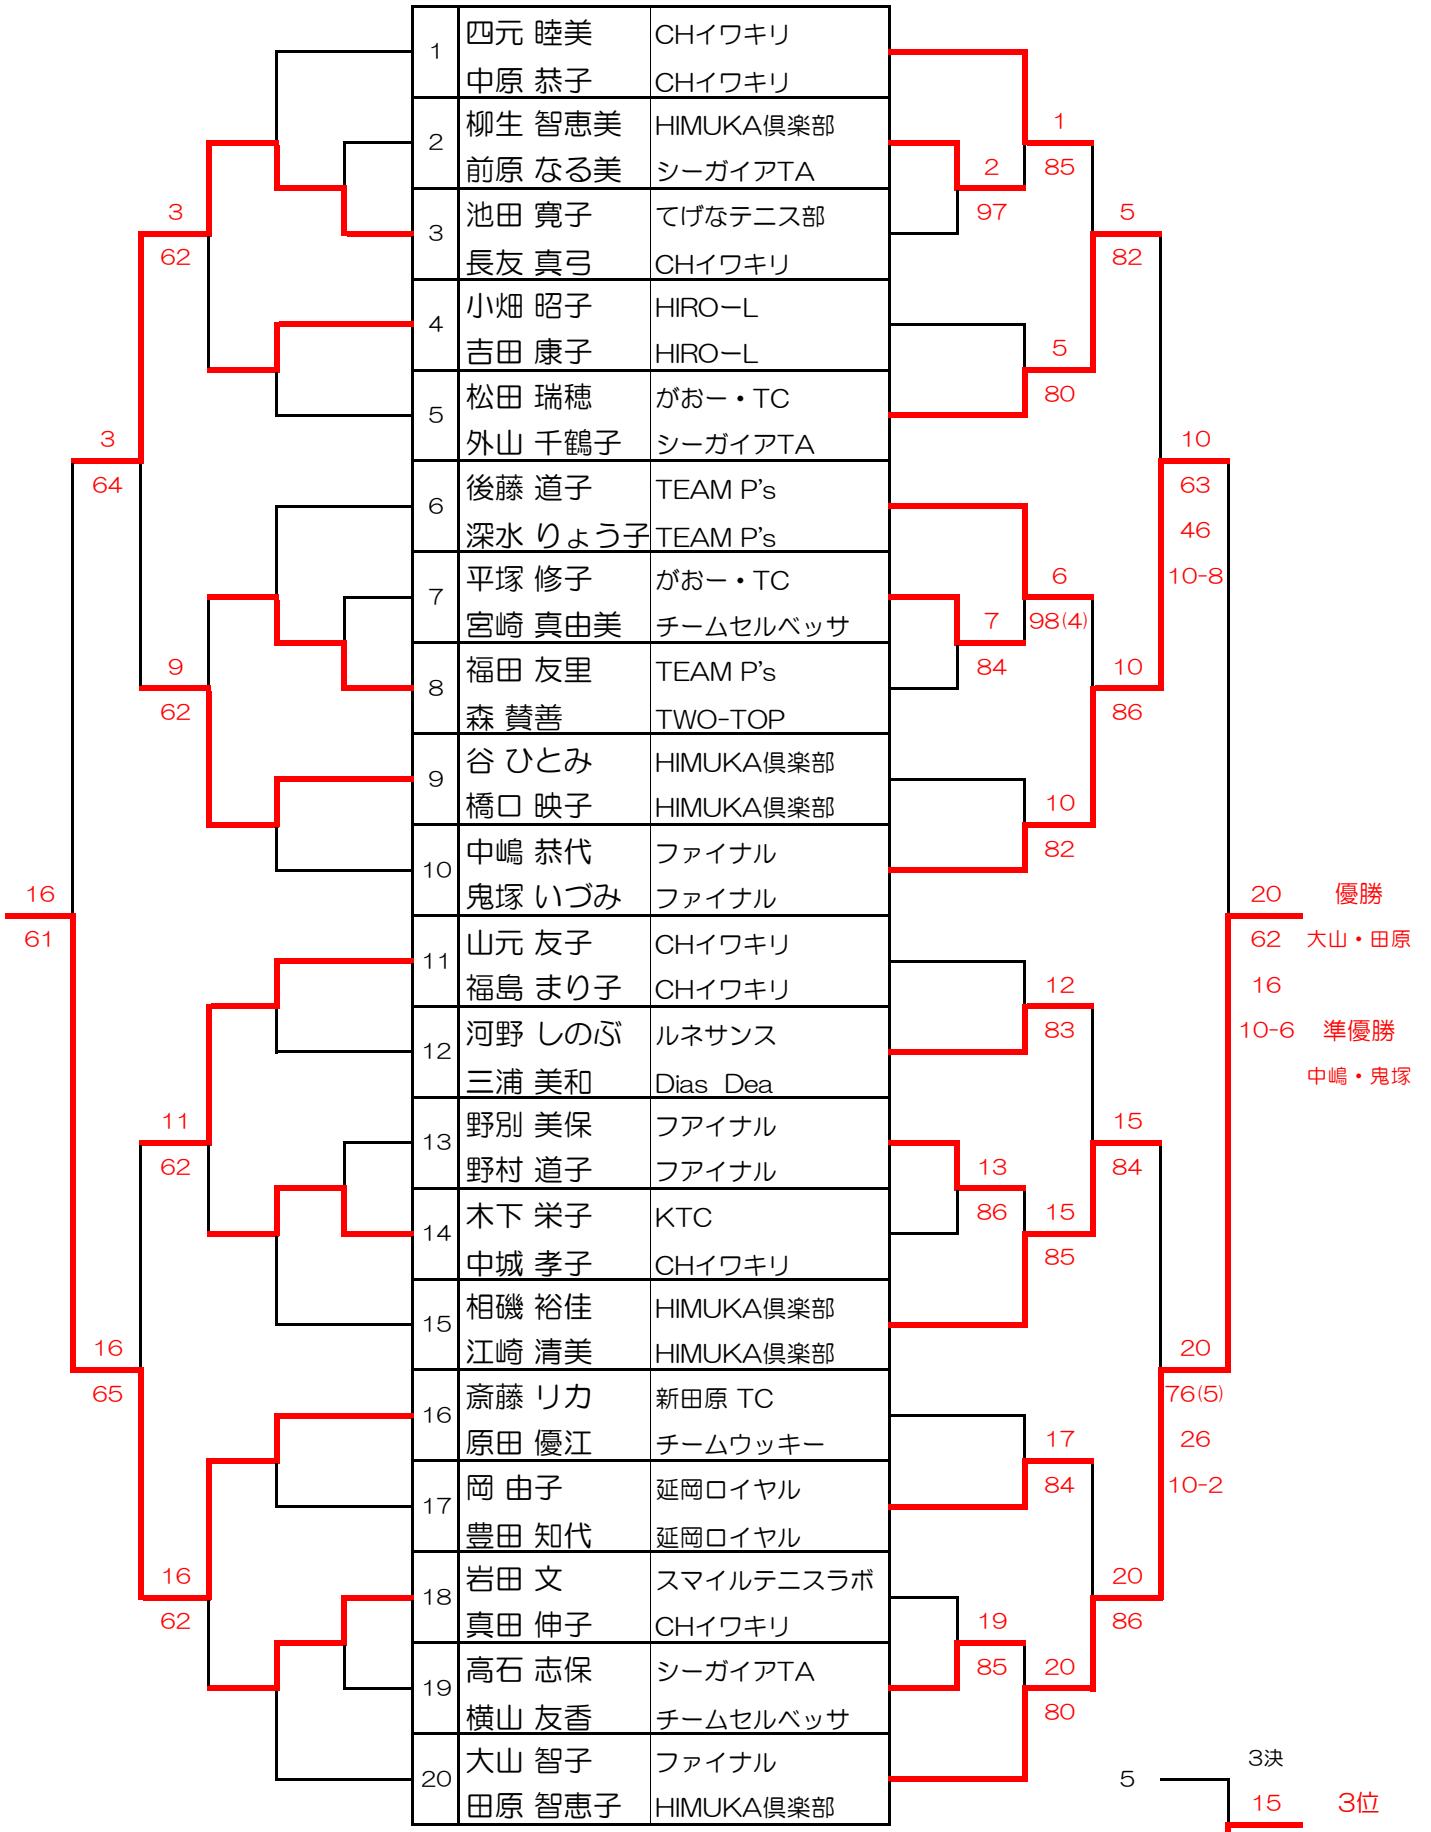

コンソレ

県予選の部

本戦

シード1 四元・中原 2 大山・田原 3/4 後藤・深水,相磯・江崎

10-6

# かがやきの部リーグ戦

平成28年9月18日(日)生目の杜テニスコート

1パート		1	2	3	4	勝敗	順位
1	富山 典子 WINNERS 楠田 徳子 アニキの会		61	62	61	3-0	1
2	那須 洋子 Medical Team 松山 奈緒子 チームエリート	16		64	61	2-1	2
3	志方 桂子 レディースシニア 黒木 博子 レディースシニア	26	46		62	1-2	3
4	宮原 洋子 シーガイアTA 斎藤 洋子 HIRO-L	16	16	26		0-3	4