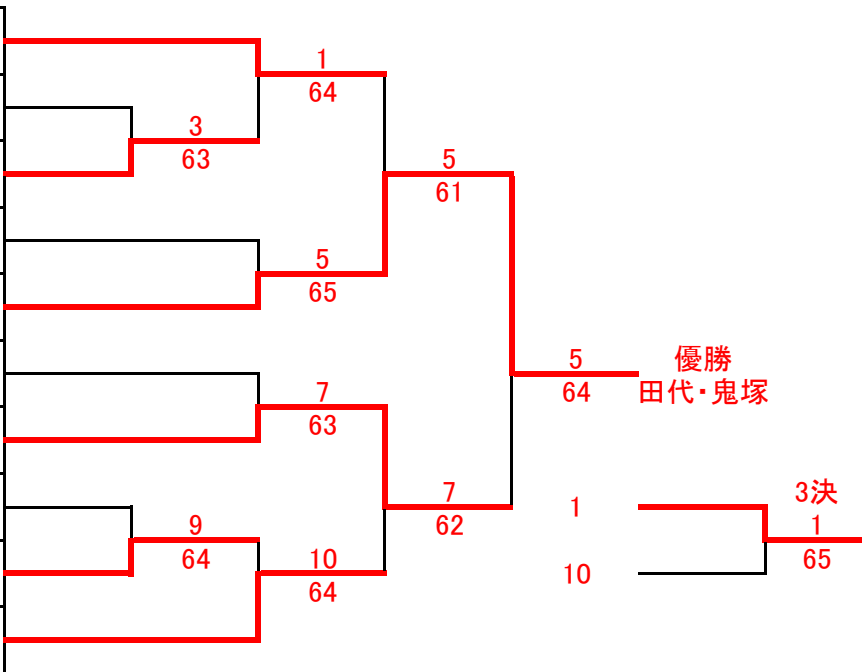

2部

1	黒木 和美 宮川 貴子	シーガイアTA ルネサンス
2	志方 桂子 黒木 博子	レディースシニア レディースシニア
3	永友 亜希恵 黒木 小夜子	シーガイアTA シーガイアTA
4	都甲 和子 染矢 ハナ子	HIMUKA倶楽部 HIMUKA倶楽部
5	田代 裕子 鬼塚 小百合	アニキの会 アニキの会
6	宮越 由香 上野 悟子	シーガイアTA シーガイアTA
7	森山 洋子 曾我 房子	チームエリート HOT-BERRY
8	諏訪 順子 伊東 明美	レディースシニア ザ・ファルコンズ
9	宝徳 佐織 新名 佳奈	TWO-TOP ルネサンス
10	大久保 みどり 江口 孝子	ファイナル シーガイアTA