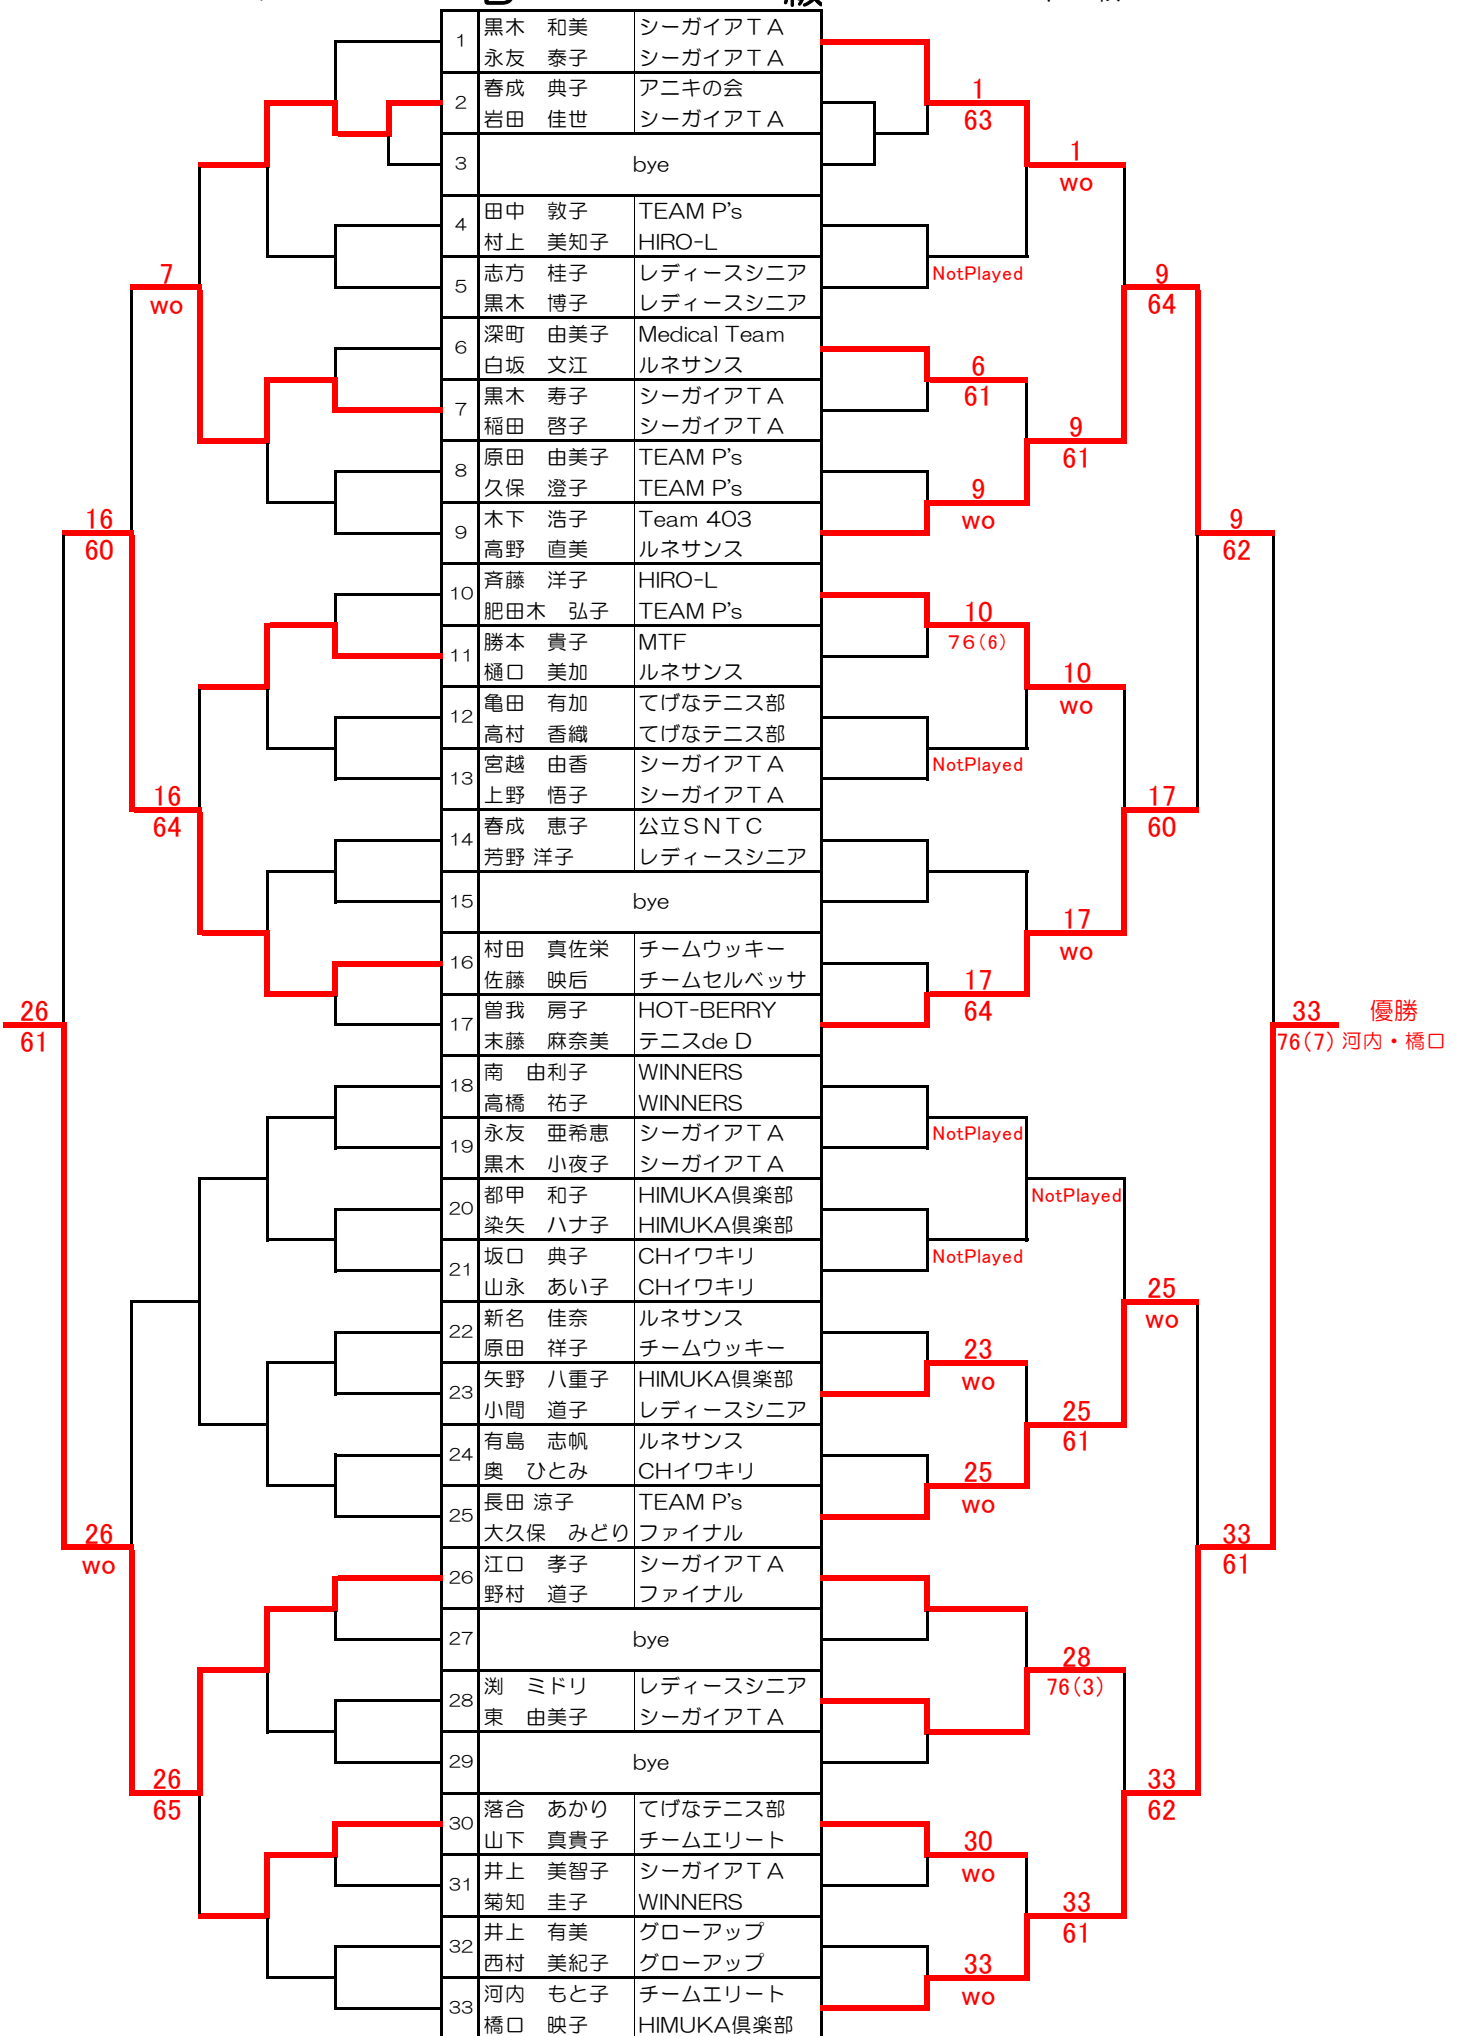

ヨネックスレディーステニストーナメント

H28.10.25(火) KIRISIMAヤマザクラ県総合運動公園テニスコート

コンソレ

A 級

本戦

	1	深水 りょう子 後藤 道子	TEAM P's TEAM P's			
	2	岩切 啓子 河野 しのぶ	HIRO-L ルネサンス		2 61	
	3	bye				
4 62	4	渡邊 信子 安藤 由子	クラブキャンティ クラブキャンティ		5 61	5
	5	真田 伸子 岩田 文	CHイワキリ スマイルテニスラボ		63 5	
	6	小畑 昭子 泉 玲子	HIRO-L 新田原 TC		62 7	
	7	宮田 明美 宮田 佳奈	Dias Dea Dias Dea		62	
4 64	8	鬼塚 いづみ 遠山 良子	ファイナル がおー・TC			11 優勝 64 青木・黒岩
	9	西村 美咲 福田 友里	Dias Dea TEAM P's	Not Played		
	10	井上 美紀 那須 輝美	アニキの会 アニキの会		11 wo	
	11	青木 尚子 黒岩 千佳	チームウッキー KTC		wo 11	
	12	平塚 修子 宮崎 真由美	がおー・TC チームセルベッサ			63
	13	bye				14
	14	中原 恭子 四元 睦美	CHイワキリ CHイワキリ		64 14	
	15	楠田 徳子 大川 友香	アニキの会 新田原 TC		63	

シード 1深水・後藤 2 楠田・大川 3/4 渡邊・安藤、青木・黒岩

コンソレ

B 級

本戦

シート 1 黒木・永友 2 河内・橋口 3/4 齋藤・肥田木、長田・大久保 5~8江口・野村、木下・高野、南・高橋、菅我・末藤