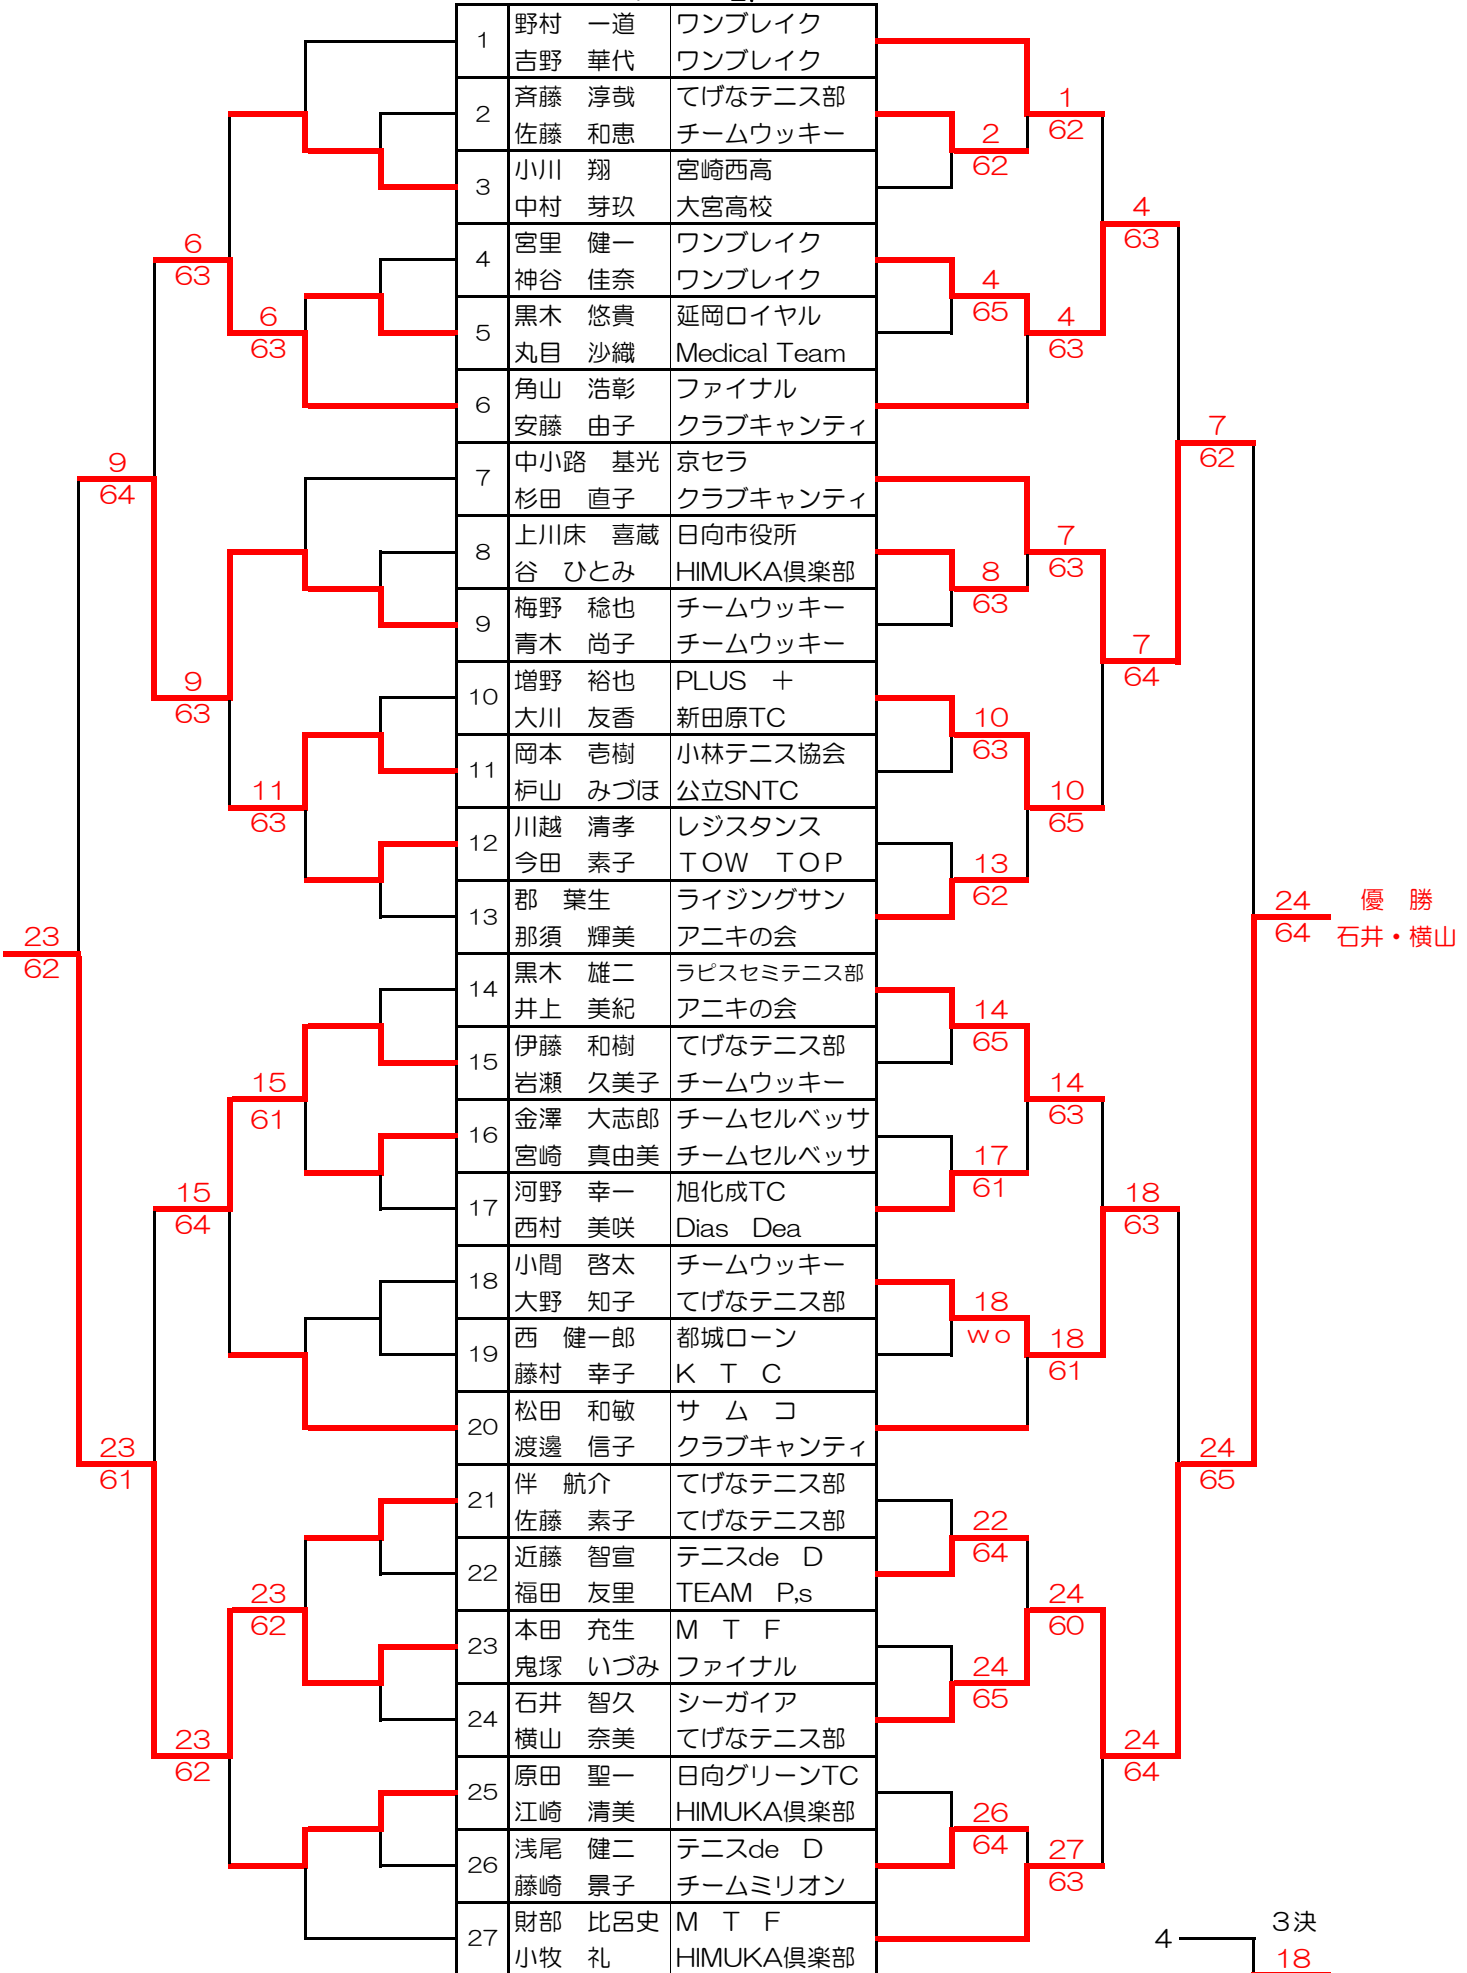

コンソレ

1 部

本 戦

コンソレ

2 部

本戦

決勝

9
64

9
26

3
64

3
65

4
61

9
62

9
62

9
61

9
60

9
61

9
62

13
62

16
62

18
63

18
62

21
64

21
64

決勝

20
46
優勝
安達・阿南

2
62

2
62

5
63

7
65

7
64

7
64