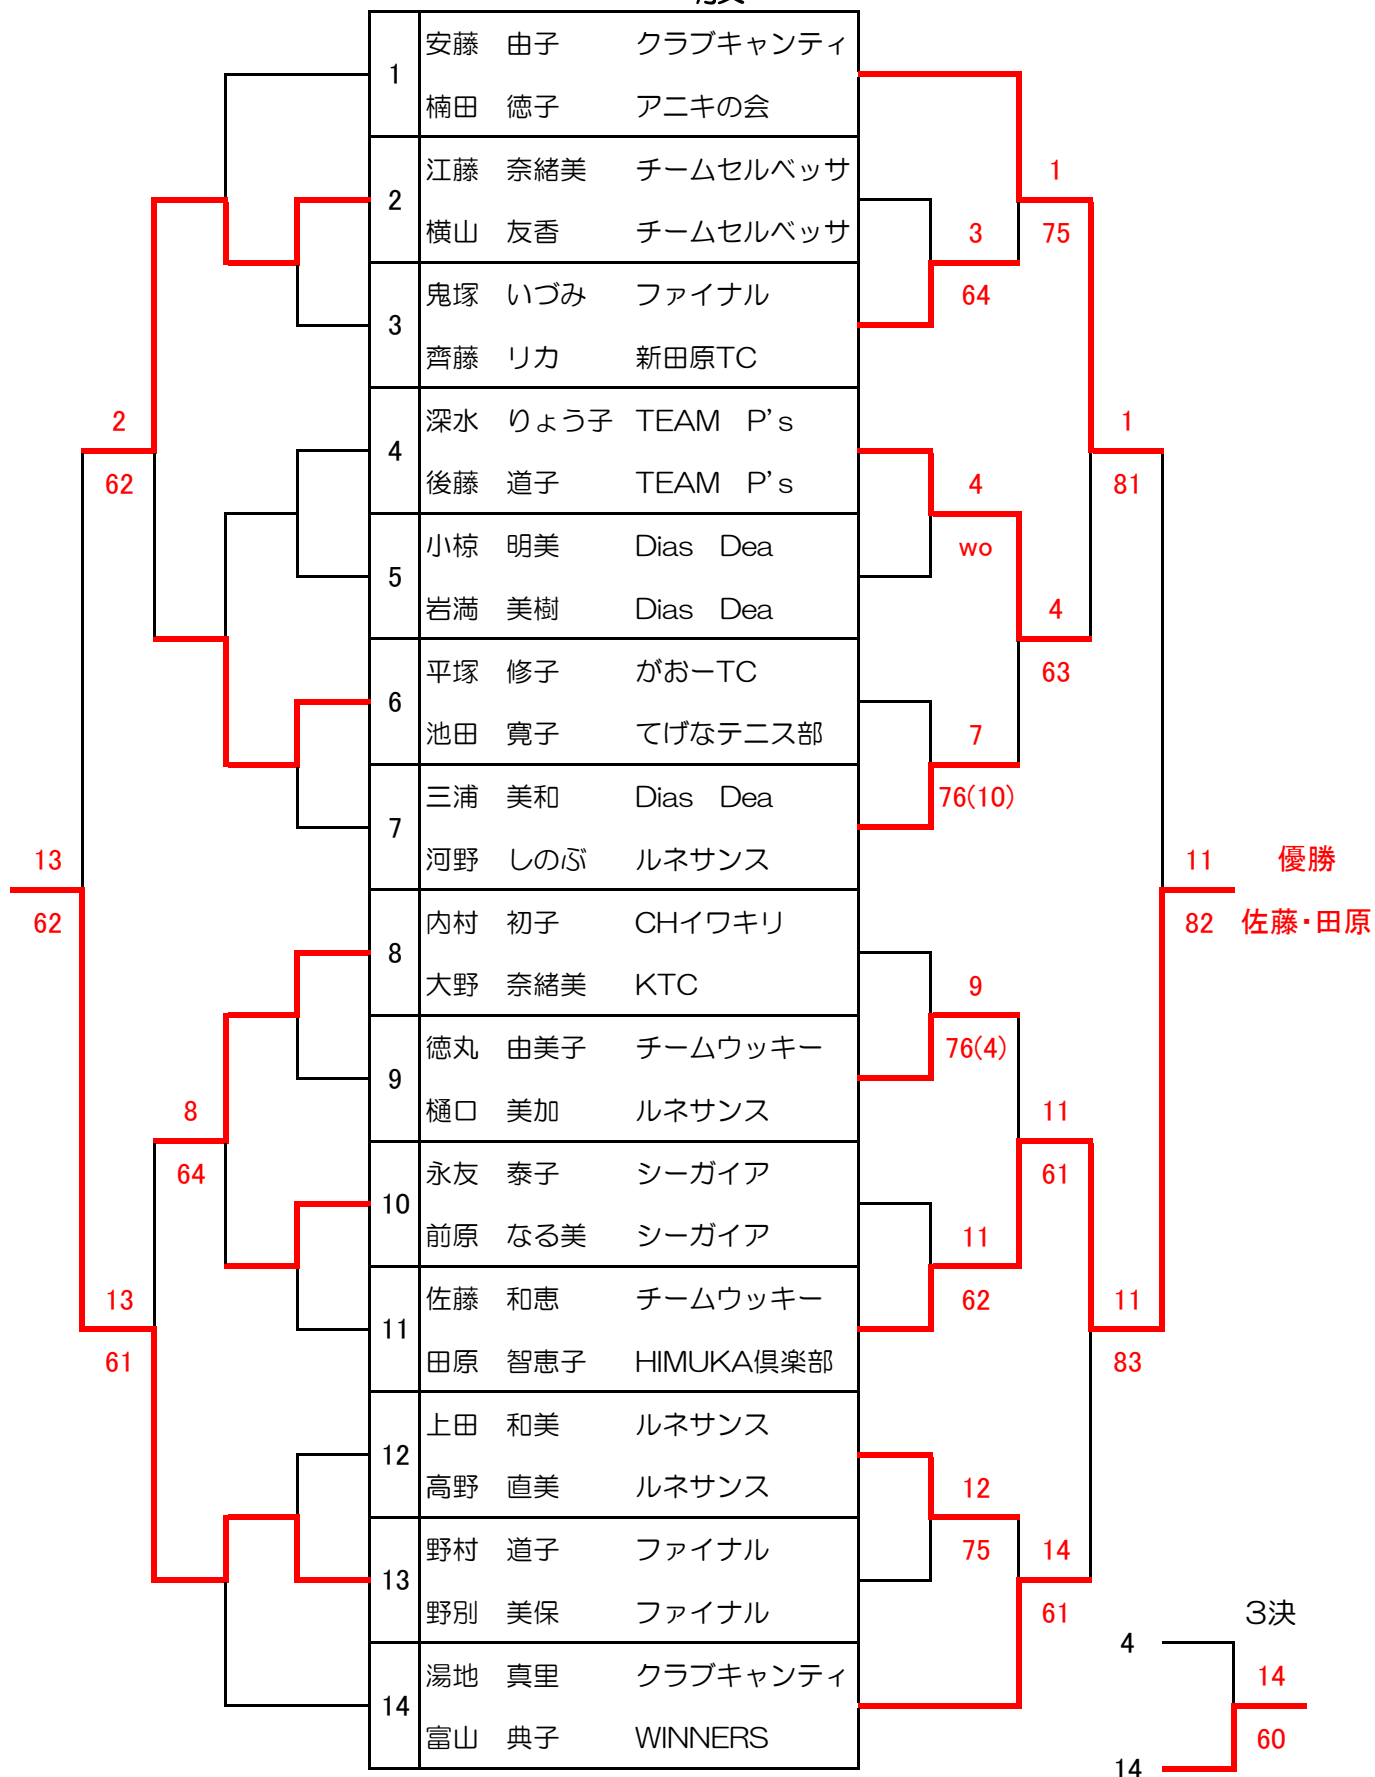

コンソレ

一般

本戦

シード1 安藤 楠田 2 湯地 富山 3/4 深水 後藤・ 佐藤 田原

50歳以上