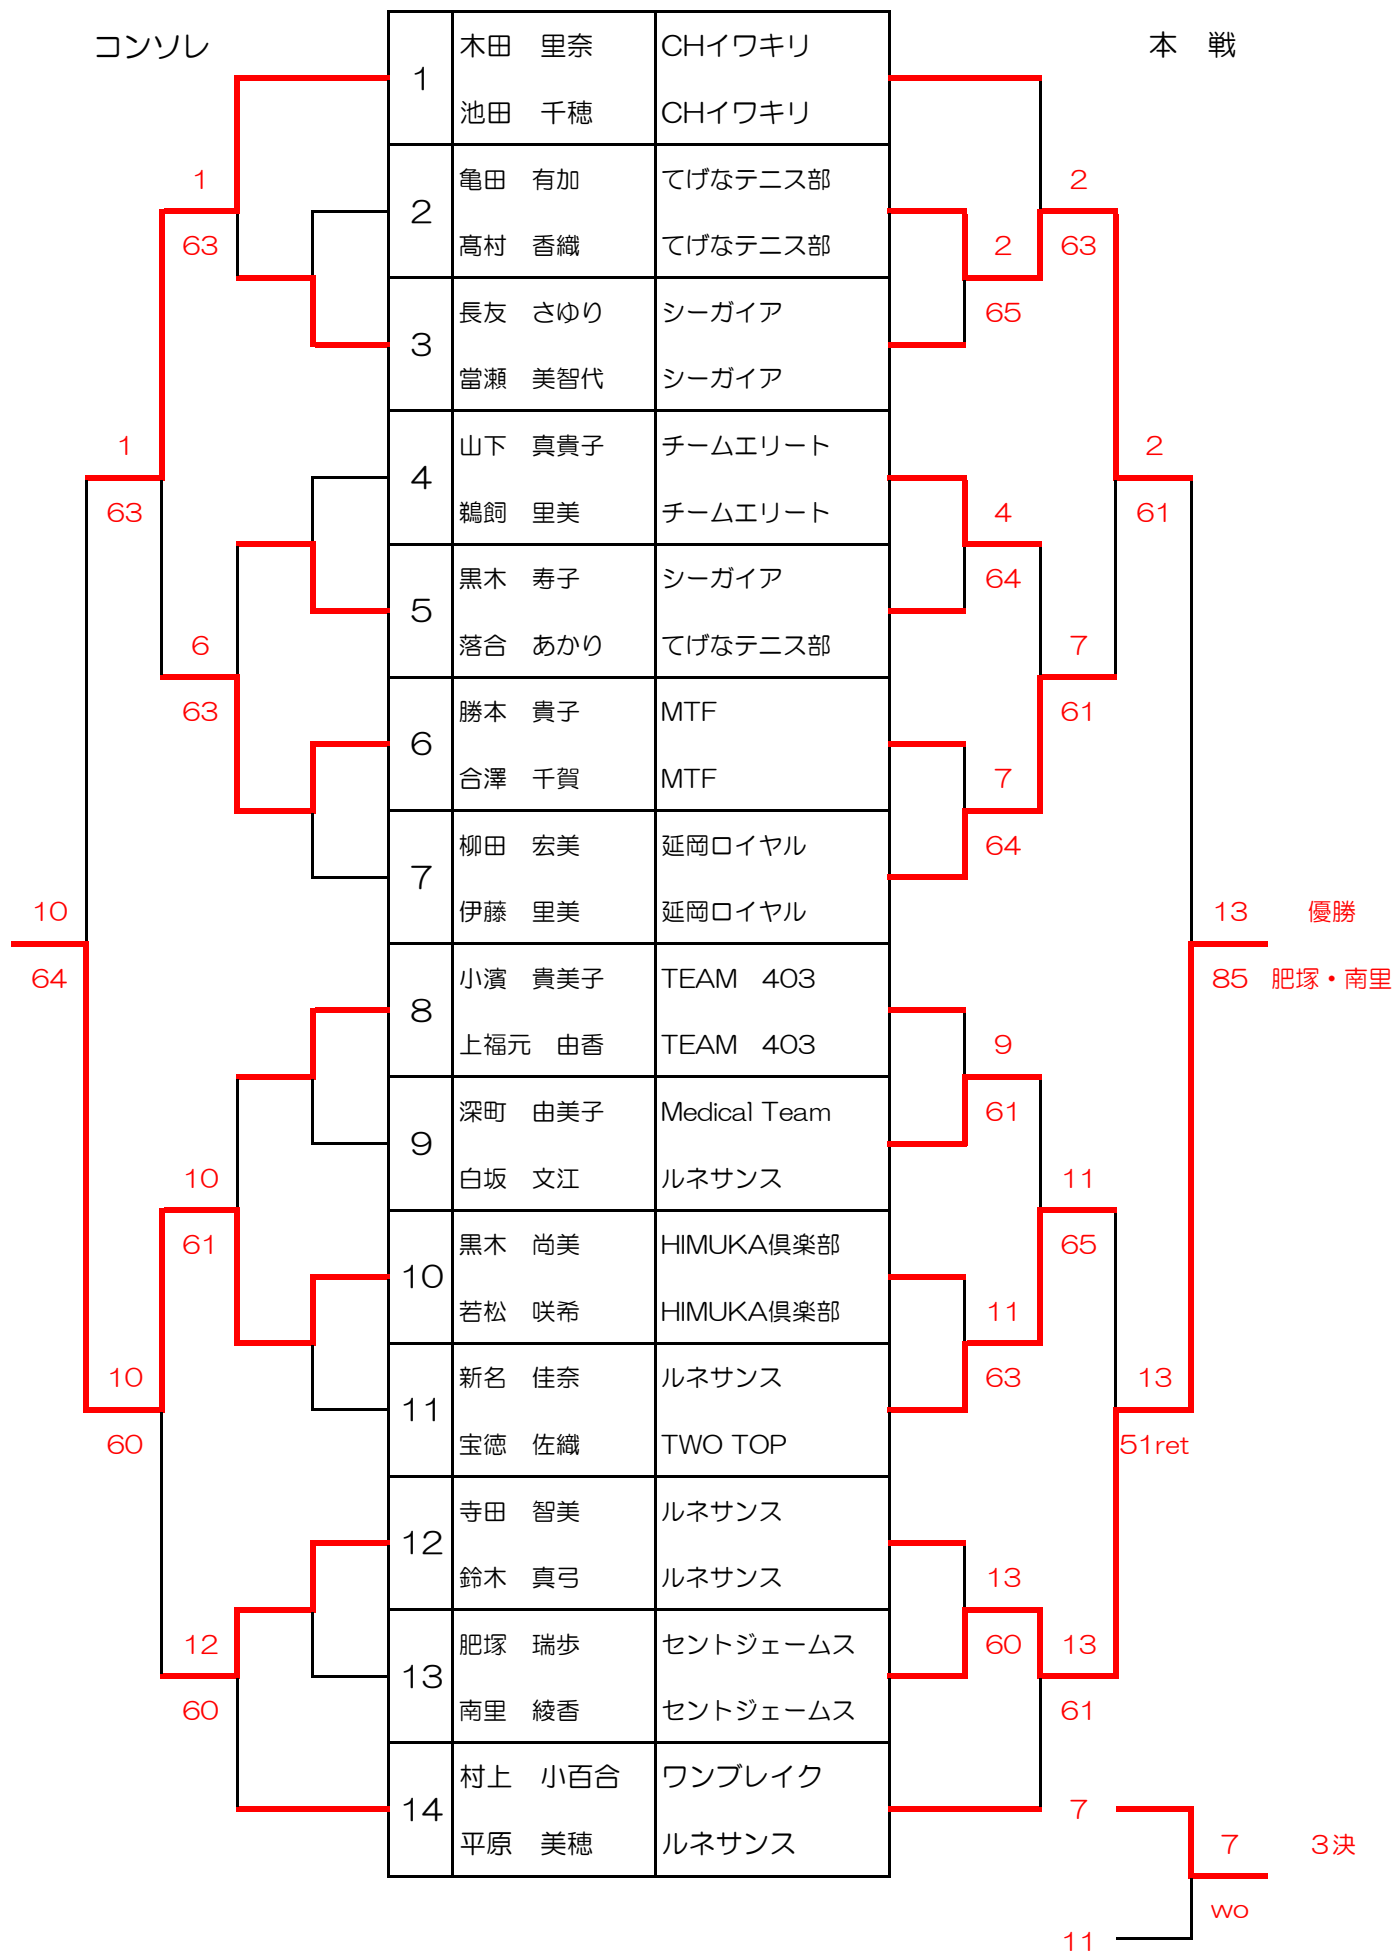

桑名杯

H28.6.26 (日) 久峰運動公園テニスコート

	1	杉田 直子 那須 輝美	クラブキャンティ アニキの会			
	2	河野 しのぶ 原田 優江	ルネサンス チームウッキー		3	65
	3	福田 友里 西村 美咲	TEAM P's Dias Dea		3	61
	4	中里 文子 岡田 伸子	HIRO-L HIRO-L		5	60
	5	黒岩 千佳 三隅 由美	KTC クラブキャンティ		5	63
	6	横山 友香 岩切 啓子	チームセルベッサ HIRO-L			9
	7	後藤 道子 深水 りょう子	TEAM P's TEAM P's			65
	8	日高 優子 徳丸 由美子	TEAM P's チームウッキー		9	60
	9	真田 伸子 田原 智恵子	CHイワキリ HIMUKA倶楽部		9	62
	10	白石 由美 大川 友香	TEAM P's 新田原 TC			65
	11	染矢 春江 藤田 悦子	クラブキャンティ ファイナル		12	wo
	12	井上 伊久美 大山 智子	アニキの会 ファイナル			
	13	中嶋 恭代 鬼塚 いづみ	ファイナル ファイナル			
	14	江崎 清美 相磯 裕佳	HIMUKA倶楽部 HIMUKA倶楽部		13	65
	15	泉 玲子 石井 順子	新田原 TC シーガイア		60	13
	16	山口 紗知 愛甲 しおり	セントジェームス セントジェームス		17	64
	17	岩瀬 久美子 溝口 由美子	チームウッキー KTC		17	63
	18	渡邊 信子 井上 美紀	クラブキャンティ アニキの会			25
	19	野別 美保 松浦 桂子	ファイナル ファイナル		20	62
	20	三浦 美和 楠田 徳子	Dias Dea アニキの会		61	21
	21	四元 睦美 藤江 暁美	CHイワキリ アニキの会		21	63
	22	平塚 修子 谷 ひとみ	がおーT・C HIMUKA倶楽部		62	25
	23	木下 栄子 中城 孝子	KTC CHイワキリ		24	61
	24	遠山 良子 斎藤 リカ	がおーT・C 新田原 TC		63	25
	25	湯地 真里 富山 典子	クラブキャンティ WINNERS			64