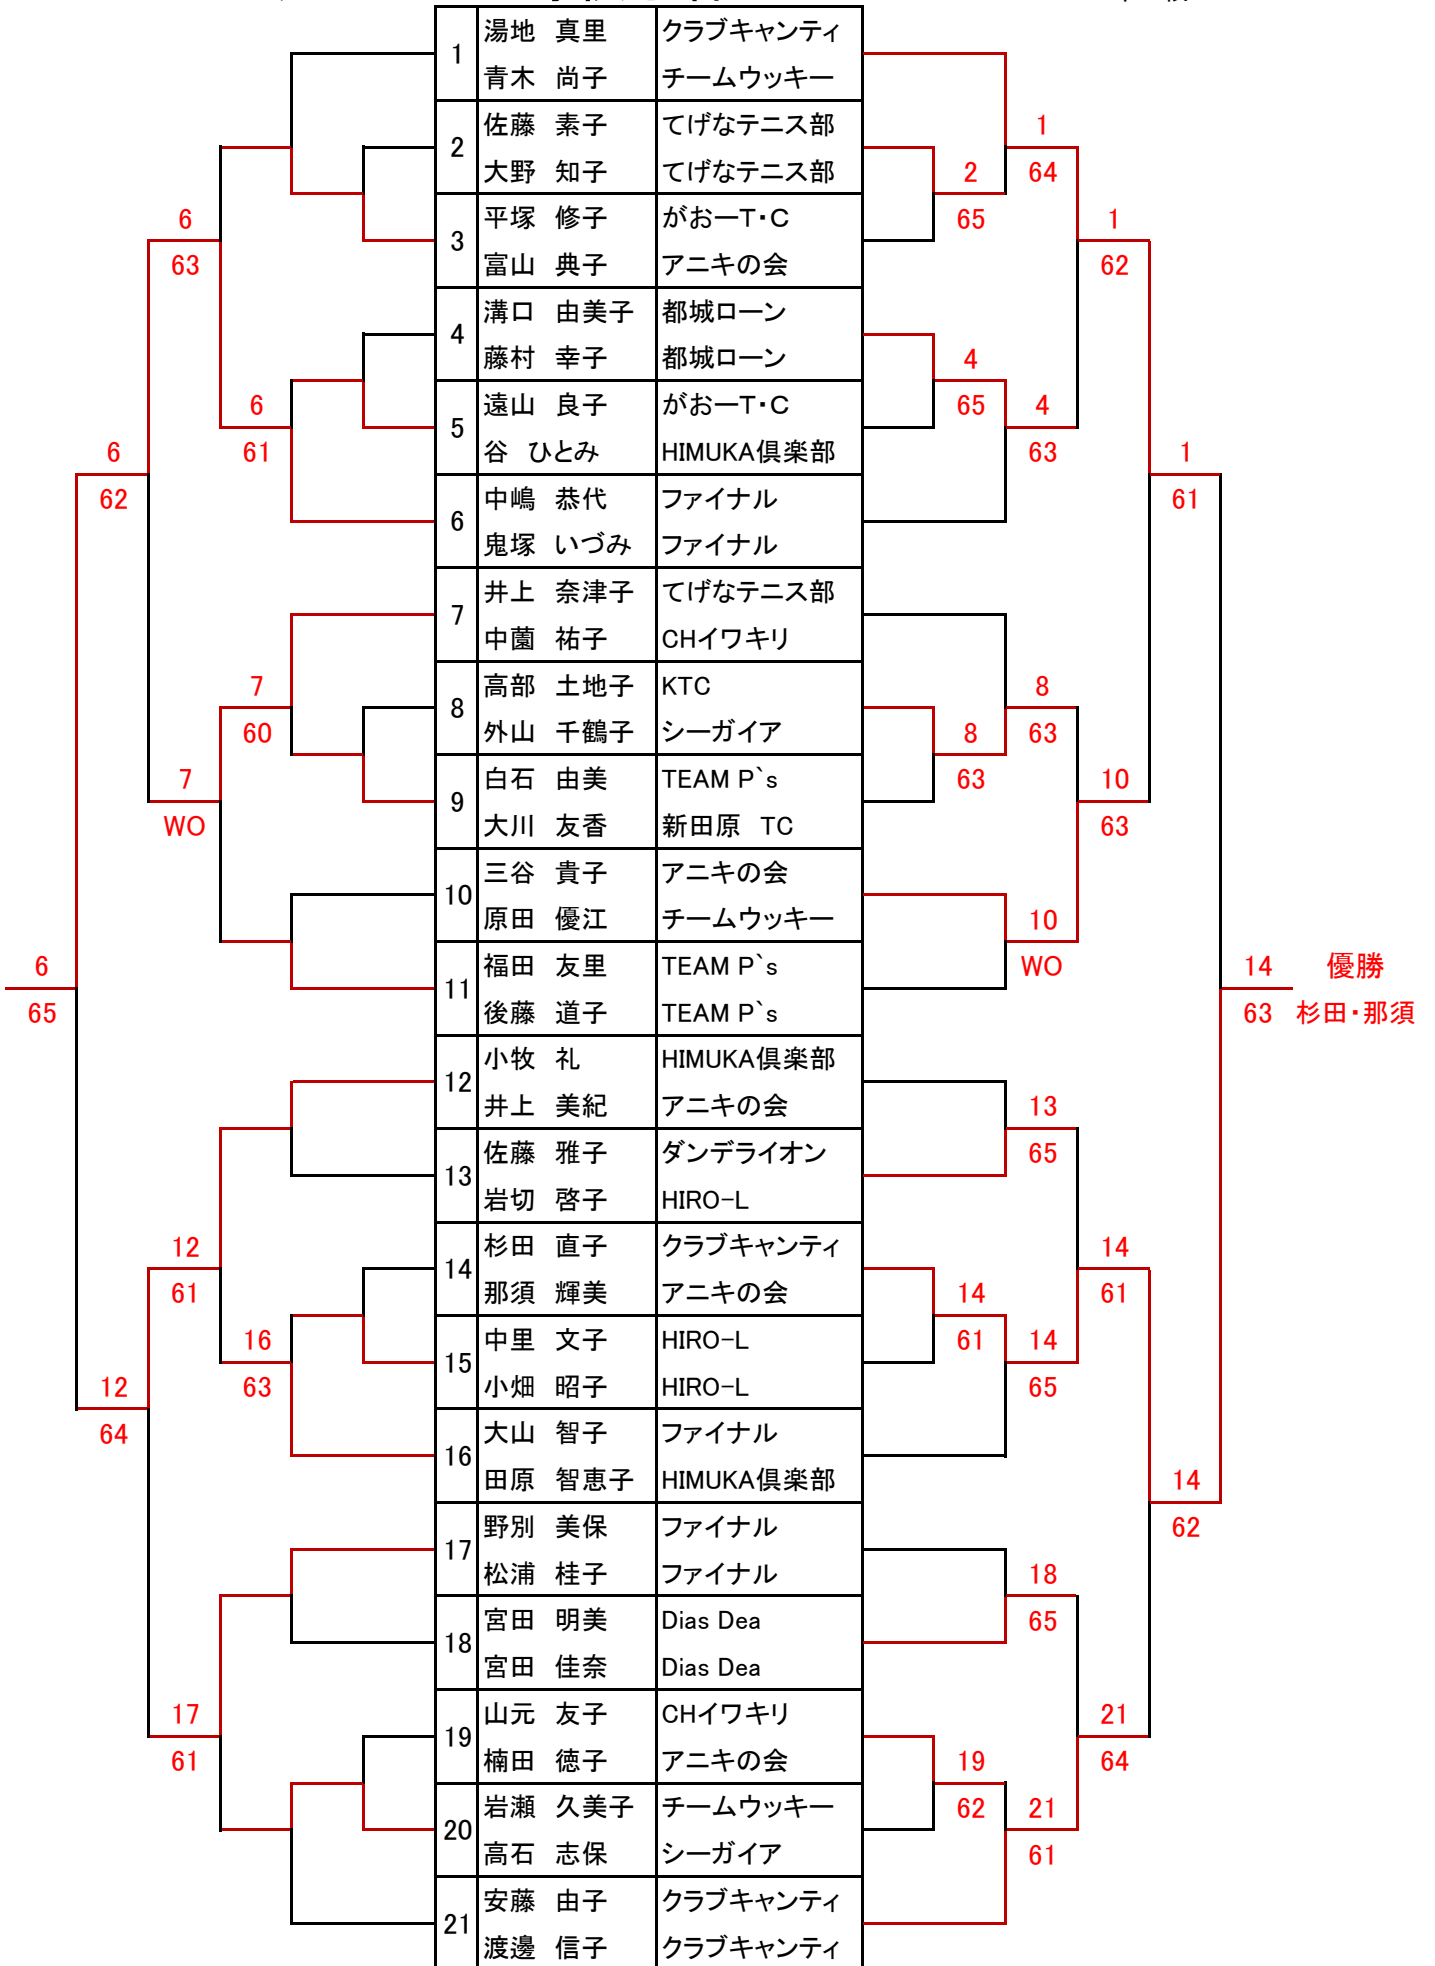

# 桑名杯

H27.6.28 (日)久峰運動公園テニスコート

シード 1 木田・池田 2 安藤・染矢 3/4 村田・鈴木、梅野・原田

コンソレ

# 寿枝子杯 A

本戦

シード 1 湯地・青木 2 安藤・渡邊 3/4 田原・大山、井上・中藺

# 寿枝子杯B

		1	河内 もと子 橋口 映子	チームエリート HIMUKA倶楽部					
		2	黒木 由香 池田 寛子	てげなテニス部 てげなテニス部			1	65	
		3	井上 久美子 大久保 みどり	レディースシニア ファイナル		3	64		
	2	4	津曲 春美 澁 ミドリ	シーガイア レディースシニア		4		1	65
	64	5	宮川 貴子 高野 直美	ルネサンス ルネサンス		6	63	6	
	5	6	杉尾 紀美子 横山 友香	ダンデライオン チームセルベッサ		6		62	
	62	7	東 由美子 岩満 美樹	シーガイア シーガイア		60			
	2	8	井上 由美 井上 伊久美	ダンデライオン アニキの会				8	62
	61	9	長田 涼子 服部 千草	TEAM P`s シーガイア		10	62	8	
	9	10	名村 佳寿巳 木下 浩子	ルネサンス ルネサンス		10	63	62	
	63	11	後迫 裕子 柳生 智恵美	HIMUKA倶楽部 HIMUKA倶楽部		11		8	63
	12	12	本村 彰子 菊知 圭子	WINNERS WINNERS		11		11	
	62	13	唐津 昌代 徳丸 由美子	ルネサンス チームウッキー		14	63	63	
	2	14	黒木 博子 志方 桂子	レディースシニア レディースシニア		14	62		
	64	15	曾我 房子 鳥原 美香	HOT-BERRY チームセルベッサ		16		8	優勝 64 井上・井上
	15	16	春成 典子 押川 由希子	アニキの会 グローアップ		16	63	18	
	62	17	樋口 美加 長友 智美	ルネサンス ルネサンス		18		65	
	21	18	南 由利子 中田 薫	WINNERS WINNERS		18	64	19	
	63	19	芳野 洋子 中村 仁美	レディースシニア 公立SNTC		19		62	
	21	20	吉岡 のぶえ 樺本 幸恵	チームエリート シーガイア		19		65	
	64	21	日高 優子 深水 りょう子	TEAM P`s TEAM P`s		19		19	
	21	22	若松 咲希 都甲 和子	HIMUKA倶楽部 HIMUKA倶楽部		23	65	65	
	22	23	前原 なる美 黒木 和美	シーガイア シーガイア		23		23	
	63	24	那須 洋子 村上 美知子	Medical Team HIRO-L		24	62	62	
	28	25	松浦 玲奈 川野 涼花	ファイナルJr シーガイアJr		24		23	
	60	26	肥田木 弘子 斉藤 洋子	TEAM P`s HIRO-L		27	61	61	
	28	27	永井 ひとみ 松山 奈緒子	ダンデライオン チームエリート		27		27	
	63	28	中別府 文代 吉田 康子	TEAM P`s HIRO-L		65	64	64	