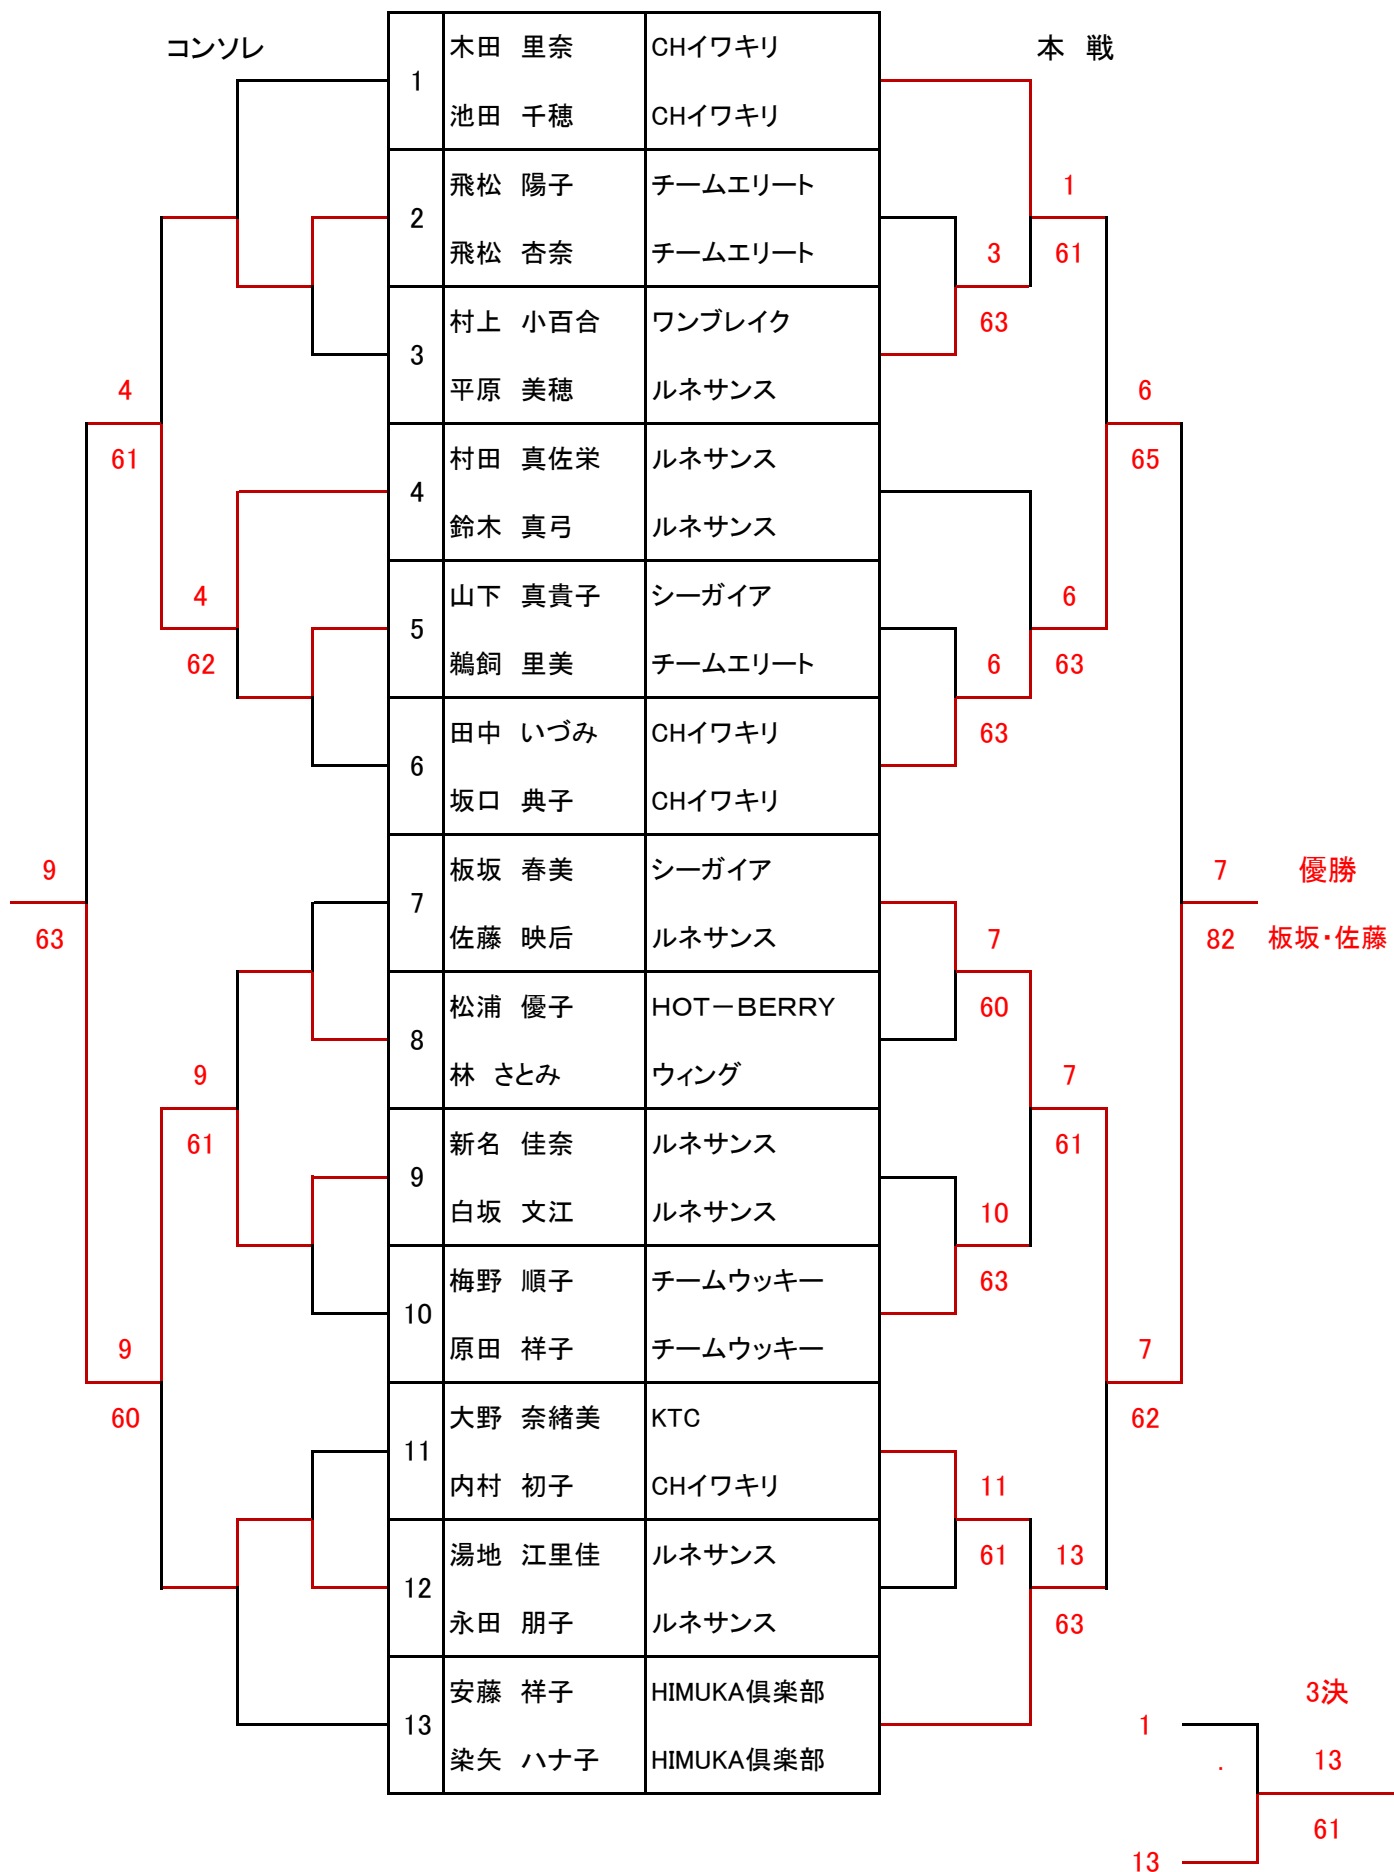

# 桑名杯

H27.6.28 (日)久峰運動公園テニスコート

シード 1 木田・池田 2 安藤・染矢 3/4 村田・鈴木、梅野・原田

コンソレ

# 寿枝子杯 A

本戦

シード 1 湯地・青木 2 安藤・渡邊 3/4 田原・大山、井上・中藺