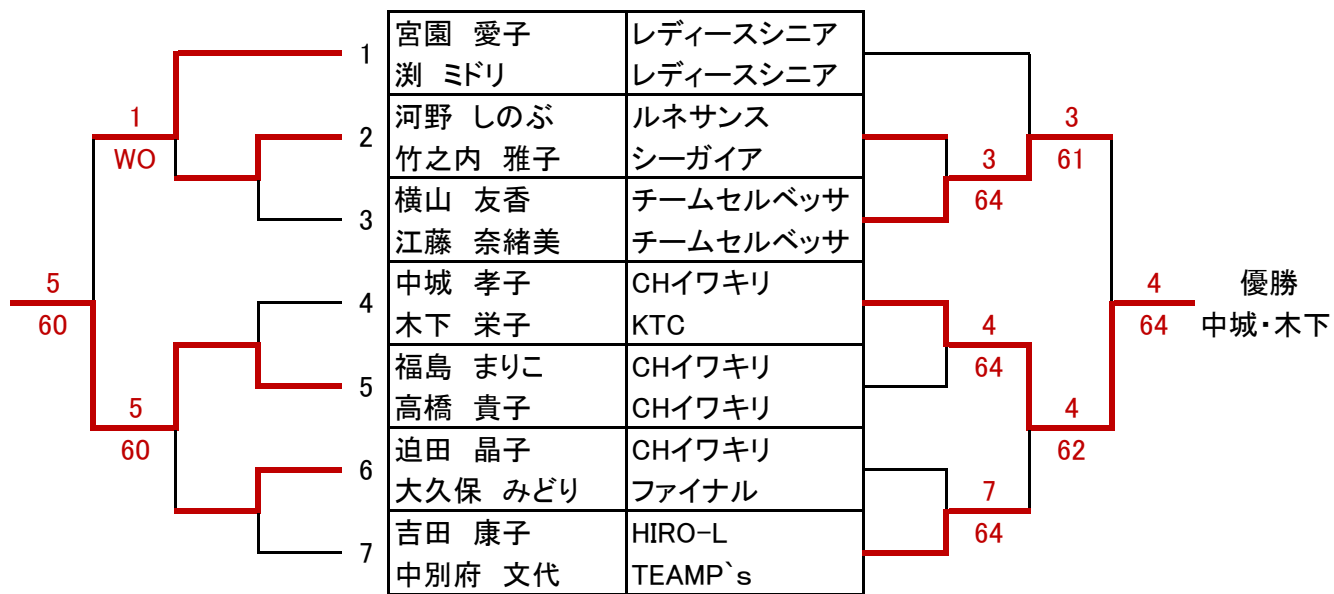

Fパート		中嶋・鬼塚	福島・高橋	深水・日高	勝敗	順位
中嶋 恭代 鬼塚 いづみ	ファイナル ファイナル		6-3	6-1	2-0	1位
福島 まりこ 高橋 貴子	CHイワキリ CHイワキリ	3-6		6-4	1-1	2位
深水 りょう子 日高 優子	TEAMP`s TEAMP`s	4-6	1-6		0-2	3位

Gパート		井上・青木	村上・那須	迫田・大久保	勝敗	順位
井上 美紀 青木 尚子	アニキの会 チームウッキー		6-0	6-2	2-0	1位
村上 美和子 那須 洋子	HIRO-L Medical Team	0-6		3-6	0-2	3位
迫田 晶子 大久保 みどり	CHイワキリ ファイナル	2-6	6-3		1-1	2位

☆本戦トーナメント

1 部 コンソレ

2 部

3 部