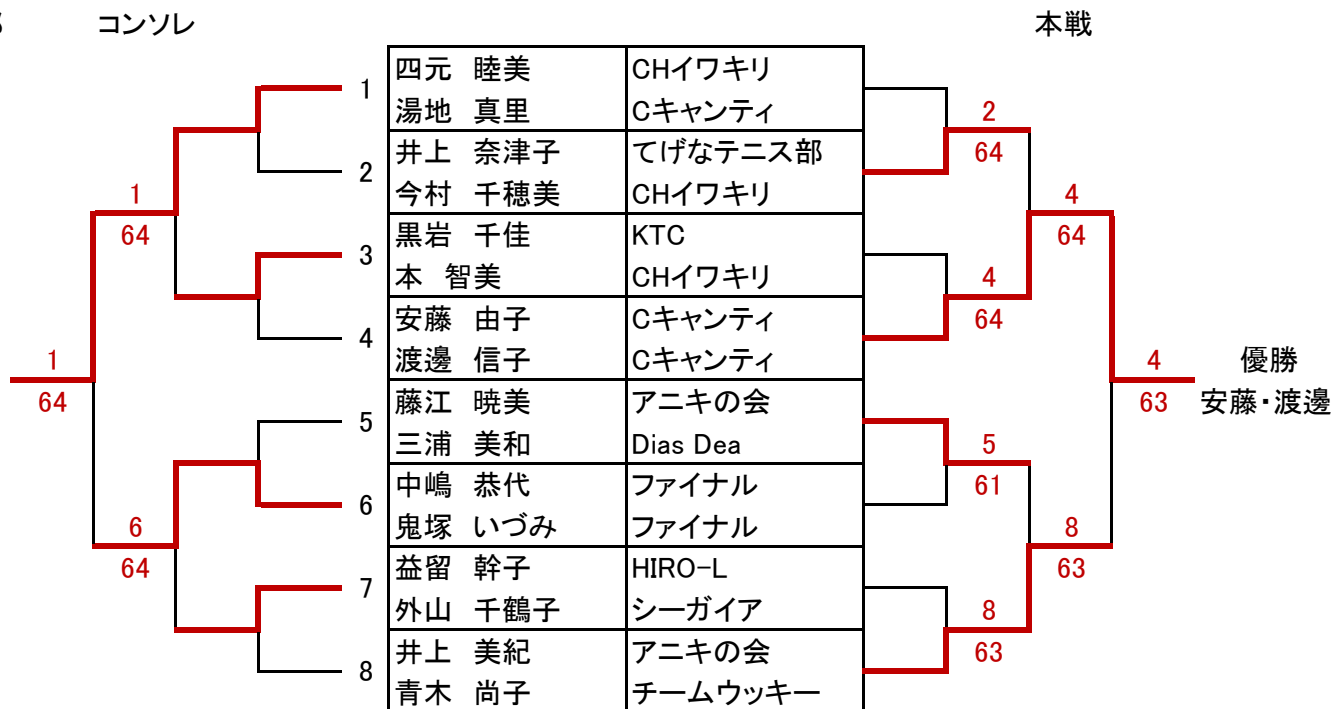

Bパート		牛迫・山元	中城・木下	安藤・渡邊	勝敗	順位
牛迫 浩子 山元 友子	ザ・ファルコンズ CHイワキリ		6-7(5)	3-6	0-2	3位
中城 孝子 木下 栄子	CHイワキリ KTC	7-6(5)		0-6	1-1	2位
安藤 由子 渡邊 信子	Cキャンティ Cキャンティ	6-3	6-0		2-0	1位

Cパート		垂水・河野	黒岩・本	河野・竹之内	勝敗	順位
垂水 知代子 河野 節子	HIRO-L HIRO-L		0-6	4-6	0-2	3位
黒岩 千佳 本 智美	KTC CHイワキリ	6-0		6-2	2-0	1位
河野 しのぶ 竹之内 雅子	ルネサンス シーガイア	6-4	2-6		1-1	2位

Dパート		吉田・中別府	藤江・三浦	久寿米木・橋口	勝敗	順位
吉田 康子 中別府 文代	HIRO-L TEAMP`s		3-6	6-1	1-1	2位
藤江 暁美 三浦 美和	アニキの会 Dias Dea	6-3		6-2	2-0	1位
久寿米木 三春 橋口 加奈	CHイワキリ CHイワキリ	1-6	2-6		0-2	3位

Eパート		宮園・澁	井上・今村	矢野・唐津	勝敗	順位
宮園 愛子 澁 ミドリ	レディースシニア レディースシニア		0-6	6-3	1-1	2位
井上 奈津子 今村 千穂美	てげなテニス部 CHイワキリ	6-0		6-0	2-0	1位
矢野 妃佐子 唐津 昌代	ルネサンス ルネサンス	3-6	0-6		0-2	3位

Fパート		中嶋・鬼塚	福島・高橋	深水・日高	勝敗	順位
中嶋 恭代 鬼塚 いづみ	ファイナル ファイナル		6-3	6-1	2-0	1位
福島 まりこ 高橋 貴子	CHイワキリ CHイワキリ	3-6		6-4	1-1	2位
深水 りょう子 日高 優子	TEAMP`s TEAMP`s	4-6	1-6		0-2	3位

Gパート		井上・青木	村上・那須	迫田・大久保	勝敗	順位
井上 美紀 青木 尚子	アニキの会 チームウッキー		6-0	6-2	2-0	1位
村上 美和子 那須 洋子	HIRO-L Medical Team	0-6		3-6	0-2	3位
迫田 晶子 大久保 みどり	CHイワキリ ファイナル	2-6	6-3		1-1	2位

☆本戦トーナメント

1 部 コンソレ

2 部

3 部