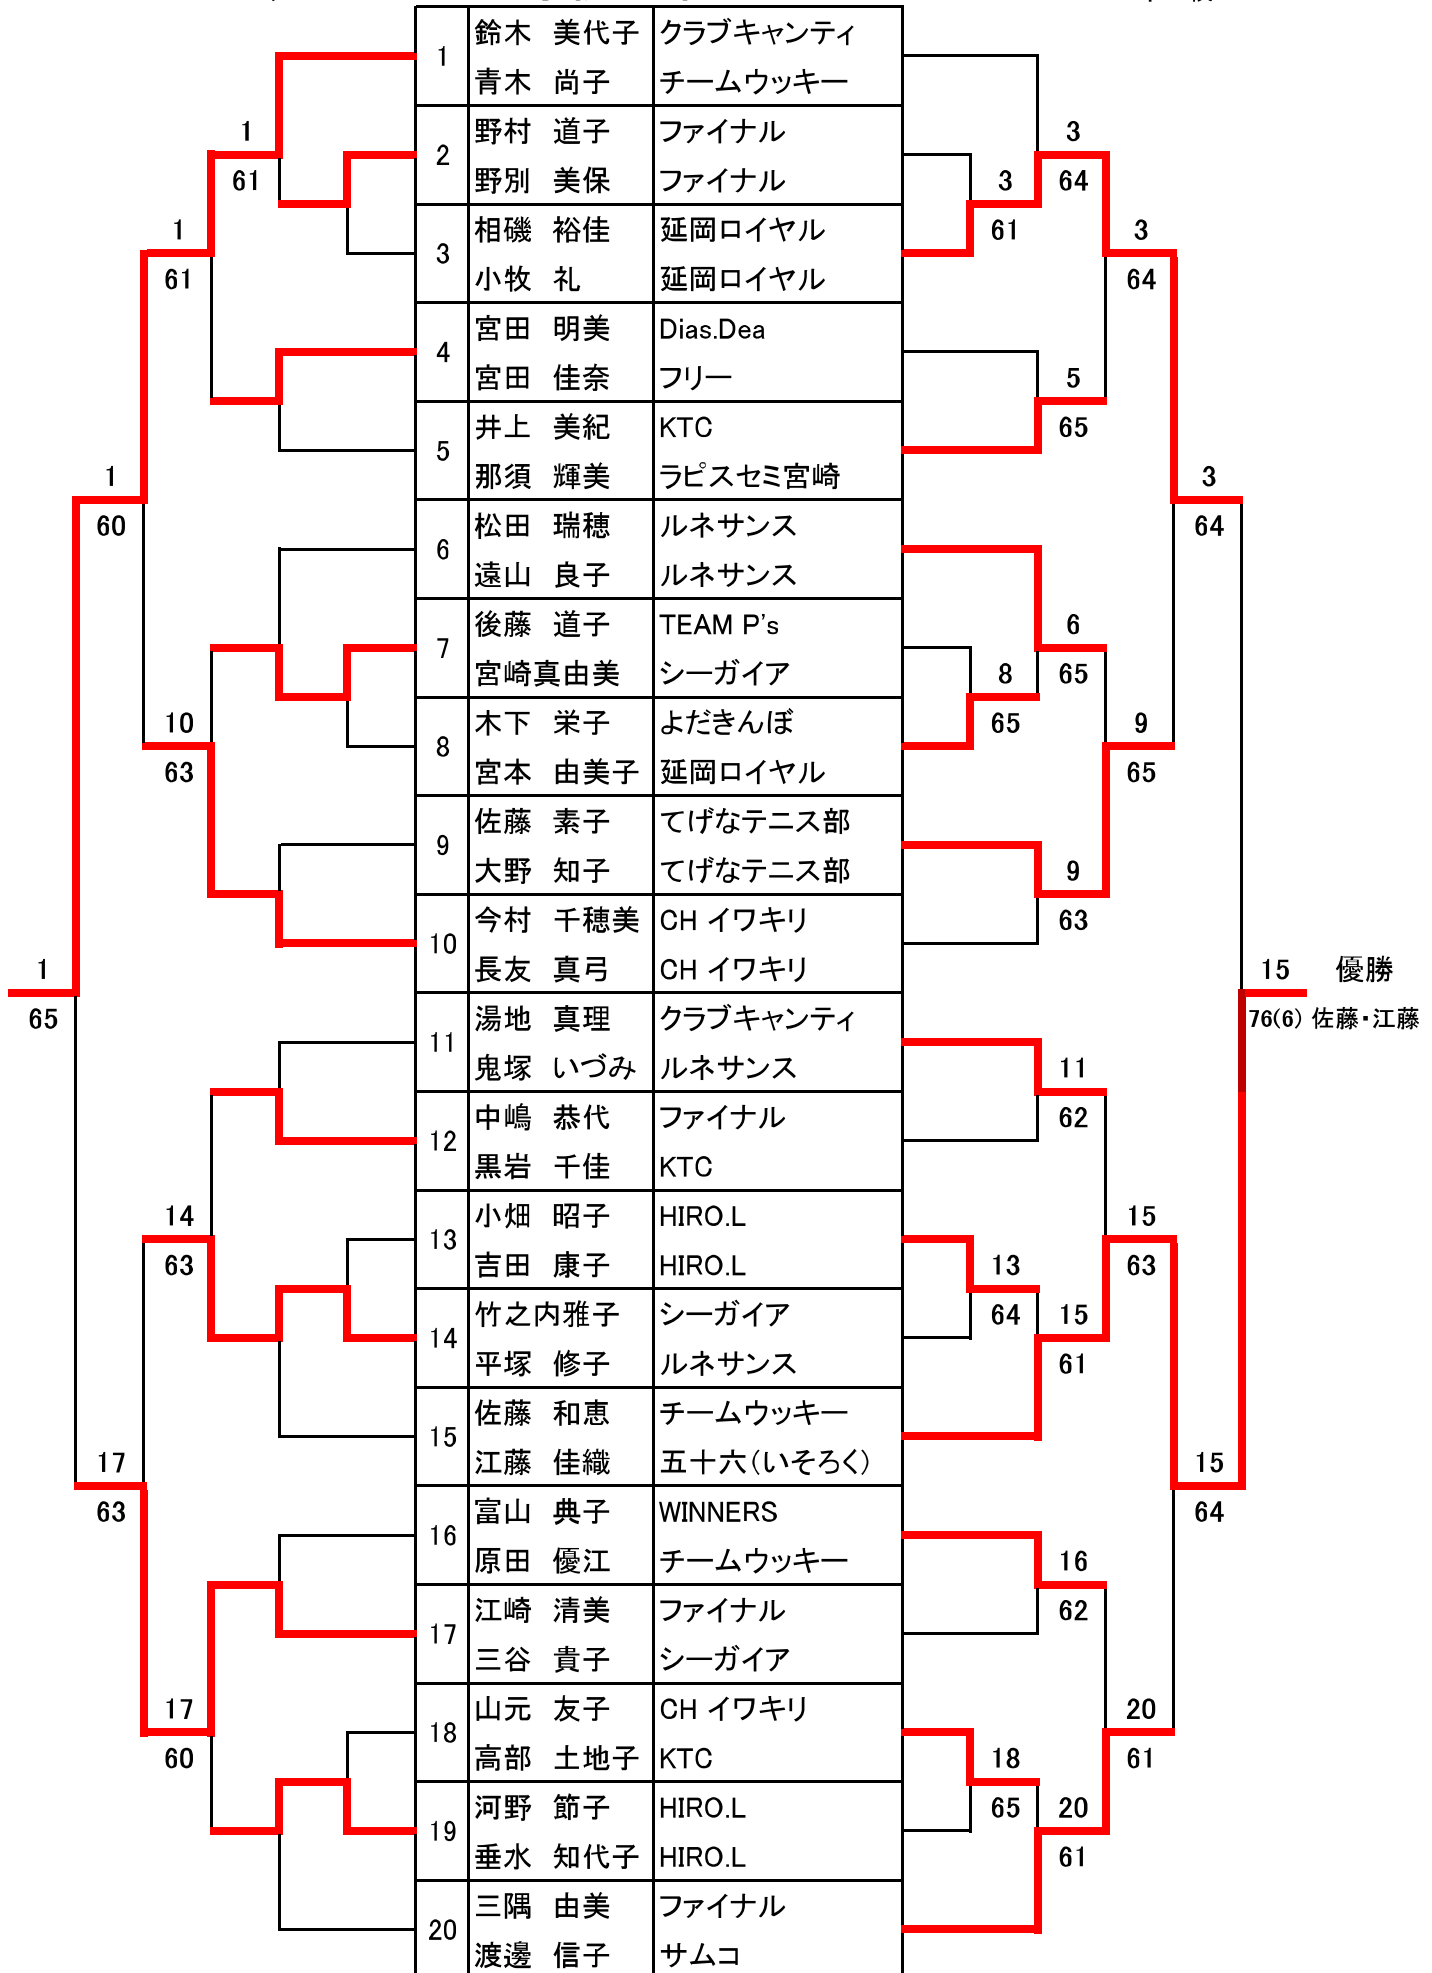

# 桑名杯

本戦

<p>2</p> <p>WO</p> <p>2</p> <p>60</p> <p>6</p> <p>WO</p> <p>2</p> <p>65</p> <p>11</p> <p>61</p> <p>15</p> <p>63</p> <p>15</p> <p>62</p>	1	木田 里奈 池田 千穂	CH イワキリ CH イワキリ	1	<p>63</p> <p>1</p> <p>62</p> <p>4</p> <p>WO</p> <p>7</p> <p>64</p> <p>5</p> <p>60</p> <p>7</p> <p>62</p> <p>7</p> <p>WO</p> <p>16 優勝</p> <p>82 渡部・樋口</p> <p>9</p> <p>62</p> <p>12</p> <p>61</p> <p>12</p> <p>64</p> <p>16</p> <p>65</p> <p>14</p> <p>64</p> <p>16</p> <p>62</p> <p>16</p> <p>3決</p> <p>1</p> <p>61</p>
	2	後藤 由衣 前崎 眞子	広瀬中テニス愛好会 広瀬中テニス愛好会	63	
	3	山口 桃佳 梶浦 色衣	久峰中 久峰中	62	
	4	新名 佳奈 平原 順子	ルネサンス ルネサンス	4	
	5	梅野 順子 原田 祥子	チームウッキー チームウッキー	WO	
	6	押川 紀美 玉井夕妃帆	久峰中 久峰中	7	
	7	大川 友香 村田真佐栄	新田原TC 萩の台	5	
	8	日高 智香 森田 貴子	ルネサンス ルネサンス	60	
	9	大坪 美咲 阿部 花音	広瀬中テニス愛好会 広瀬中テニス愛好会	7	
	10	前田 典子 榎並 悦子	CH イワキリ CH イワキリ	62	
	11	家弓 春佳 児玉 佳穂	広瀬中テニス愛好会 広瀬中テニス愛好会	7	
	12	矢野 妃佐子 唐津 昌代	ルネサンス てげなテニス部	WO	
	13	鬼束 真由 中野 妃奈	広瀬中テニス愛好会 広瀬中テニス愛好会	9	
	14	塚本 ゆかり 隈江 静香	ルネサンス フリー	62	
	15	板坂 春美 早川 美紀	萩の台 萩の台	12	
	16	渡部 智子 樋口 美加	ルネサンス ルネサンス	61	

# 寿枝子杯 A

本戦

シード 1 鈴木・青木 2 渡邊・三隅 3,4 松田・遠山、佐藤・江藤

コンソレ