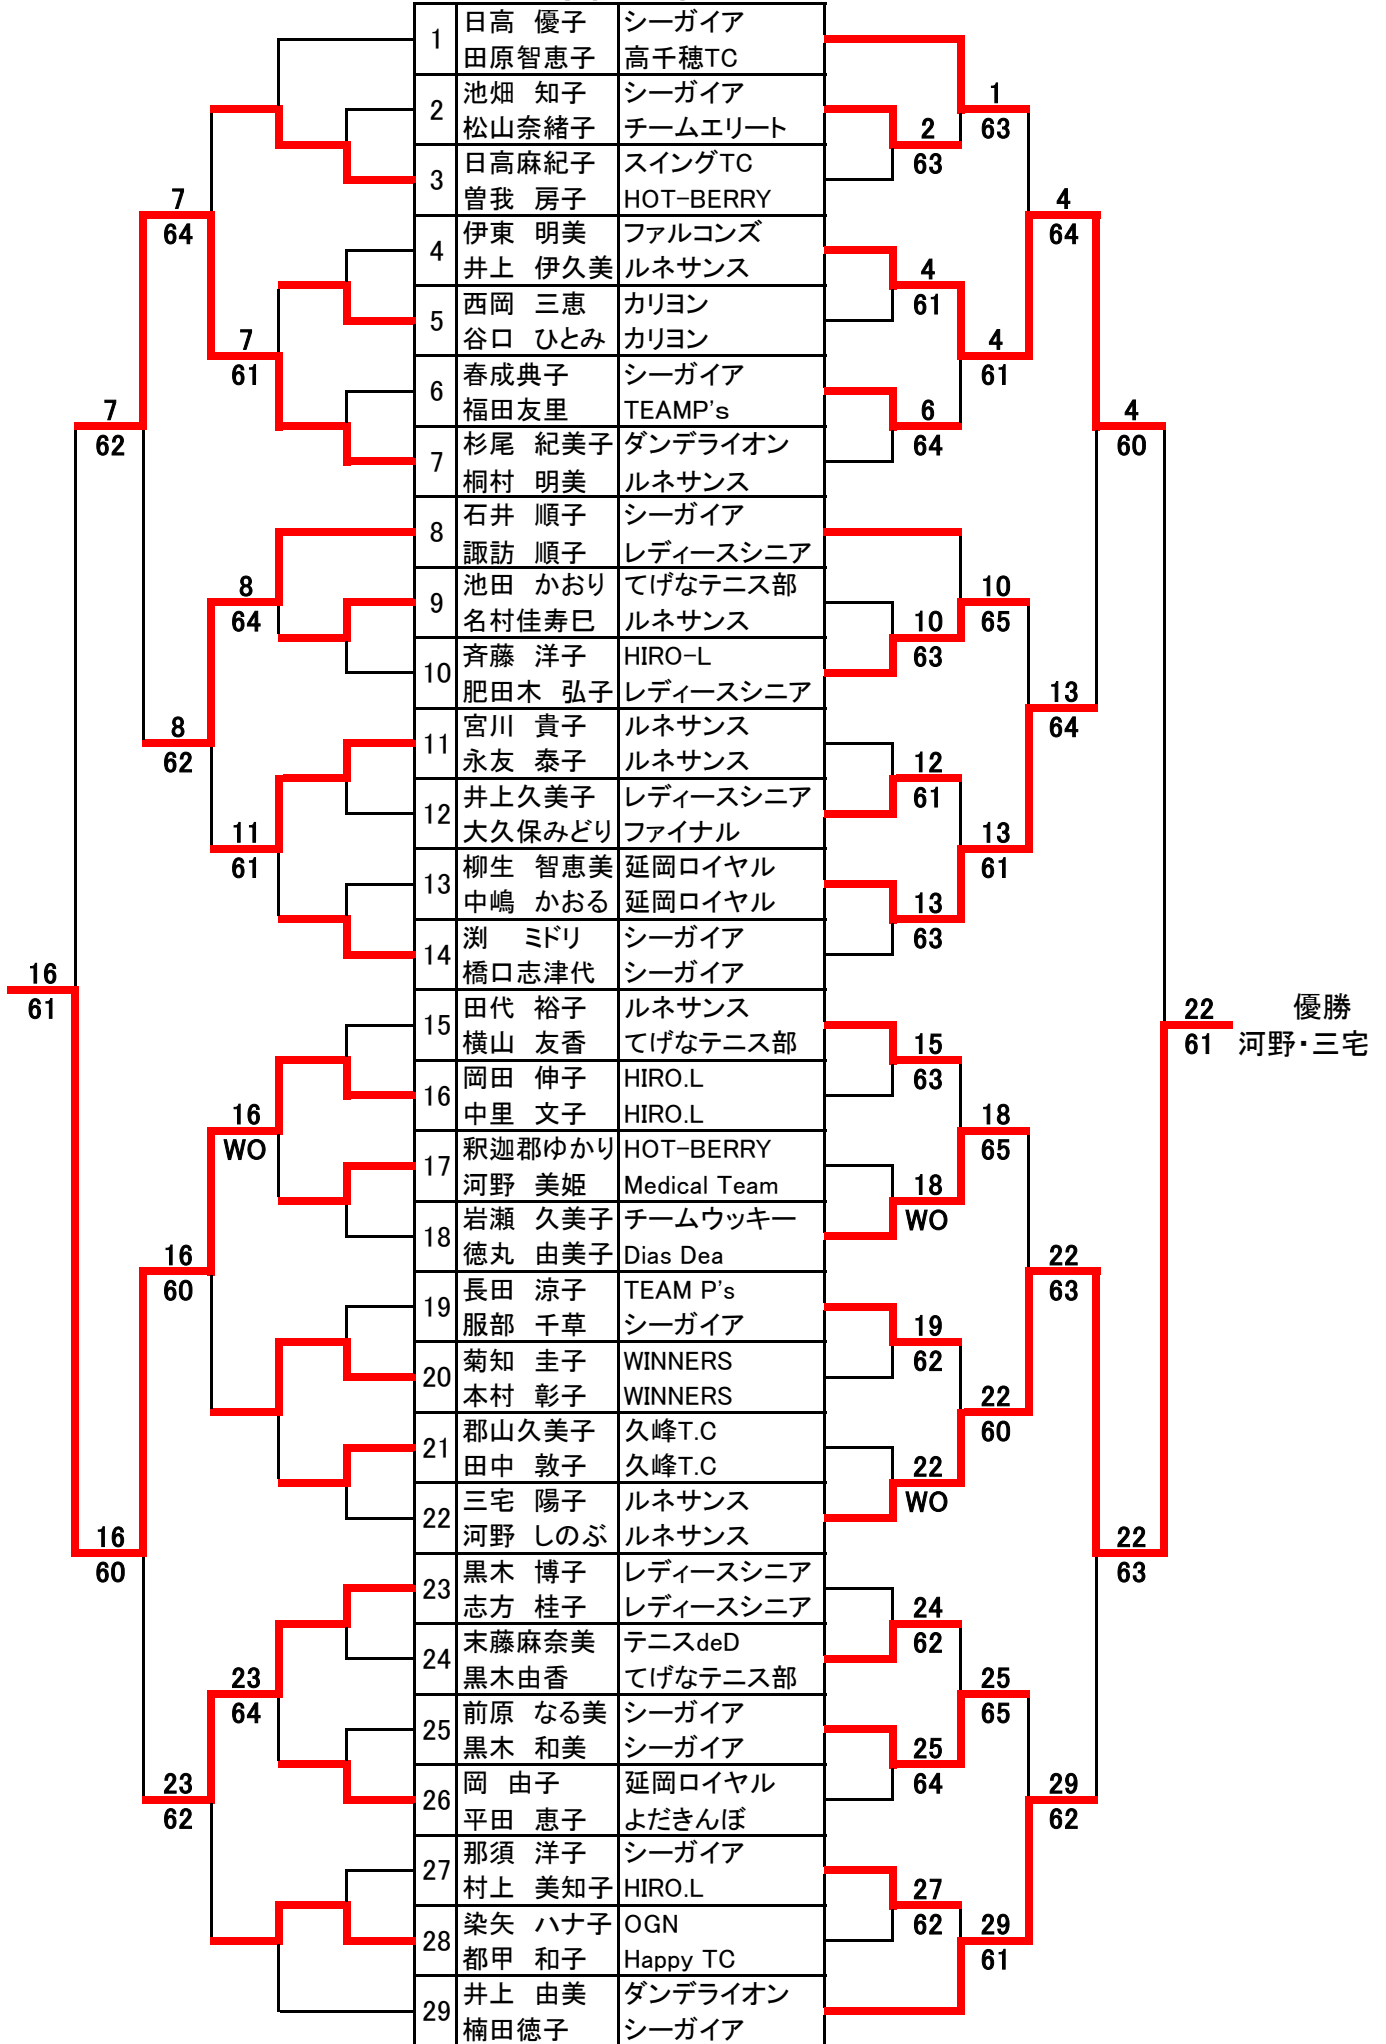

# 桑名杯

本戦

<p>2</p> <p>WO</p> <p>2</p> <p>60</p> <p>6</p> <p>WO</p> <p>2</p> <p>65</p> <p>11</p> <p>61</p> <p>15</p> <p>63</p> <p>15</p> <p>62</p>	1	木田 里奈 池田 千穂	CH イワキリ CH イワキリ	1	<p>63</p> <p>1</p> <p>62</p> <p>4</p> <p>WO</p> <p>7</p> <p>64</p> <p>5</p> <p>60</p> <p>7</p> <p>62</p> <p>7</p> <p>WO</p> <p>16 優勝</p> <p>82 渡部・樋口</p> <p>9</p> <p>62</p> <p>12</p> <p>61</p> <p>12</p> <p>64</p> <p>16</p> <p>65</p> <p>14</p> <p>64</p> <p>16</p> <p>62</p> <p>16</p> <p>3決</p> <p>1</p> <p>61</p>
	2	後藤 由衣 前崎 眞子	広瀬中テニス愛好会 広瀬中テニス愛好会	63	
	3	山口 桃佳 梶浦 色衣	久峰中 久峰中	62	
	4	新名 佳奈 平原 順子	ルネサンス ルネサンス	4	
	5	梅野 順子 原田 祥子	チームウッキー チームウッキー	WO	
	6	押川 紀美 玉井夕妃帆	久峰中 久峰中	7	
	7	大川 友香 村田真佐栄	新田原TC 萩の台	5	
	8	日高 智香 森田 貴子	ルネサンス ルネサンス	60	
	9	大坪 美咲 阿部 花音	広瀬中テニス愛好会 広瀬中テニス愛好会	7	
	10	前田 典子 榎並 悦子	CH イワキリ CH イワキリ	62	
	11	家弓 春佳 児玉 佳穂	広瀬中テニス愛好会 広瀬中テニス愛好会	7	
	12	矢野 妃佐子 唐津 昌代	ルネサンス てげなテニス部	WO	
	13	鬼束 真由 中野 妃奈	広瀬中テニス愛好会 広瀬中テニス愛好会	9	
	14	塚本 ゆかり 隈江 静香	ルネサンス フリー	62	
	15	板坂 春美 早川 美紀	萩の台 萩の台	12	
	16	渡部 智子 樋口 美加	ルネサンス ルネサンス	61	

# 寿枝子杯 A

本戦

シード 1 鈴木・青木 2 渡邊・三隅 3,4 松田・遠山、佐藤・江藤

コンソレ

# 寿枝子杯B

本戦

優勝  
河野・三宅

シード1 日高・田原 2 井上・楠田 3,4 三宅・河野、石井・諏訪 5~8黒木・志方、淵・橋口、田代・横山、杉尾・桐村