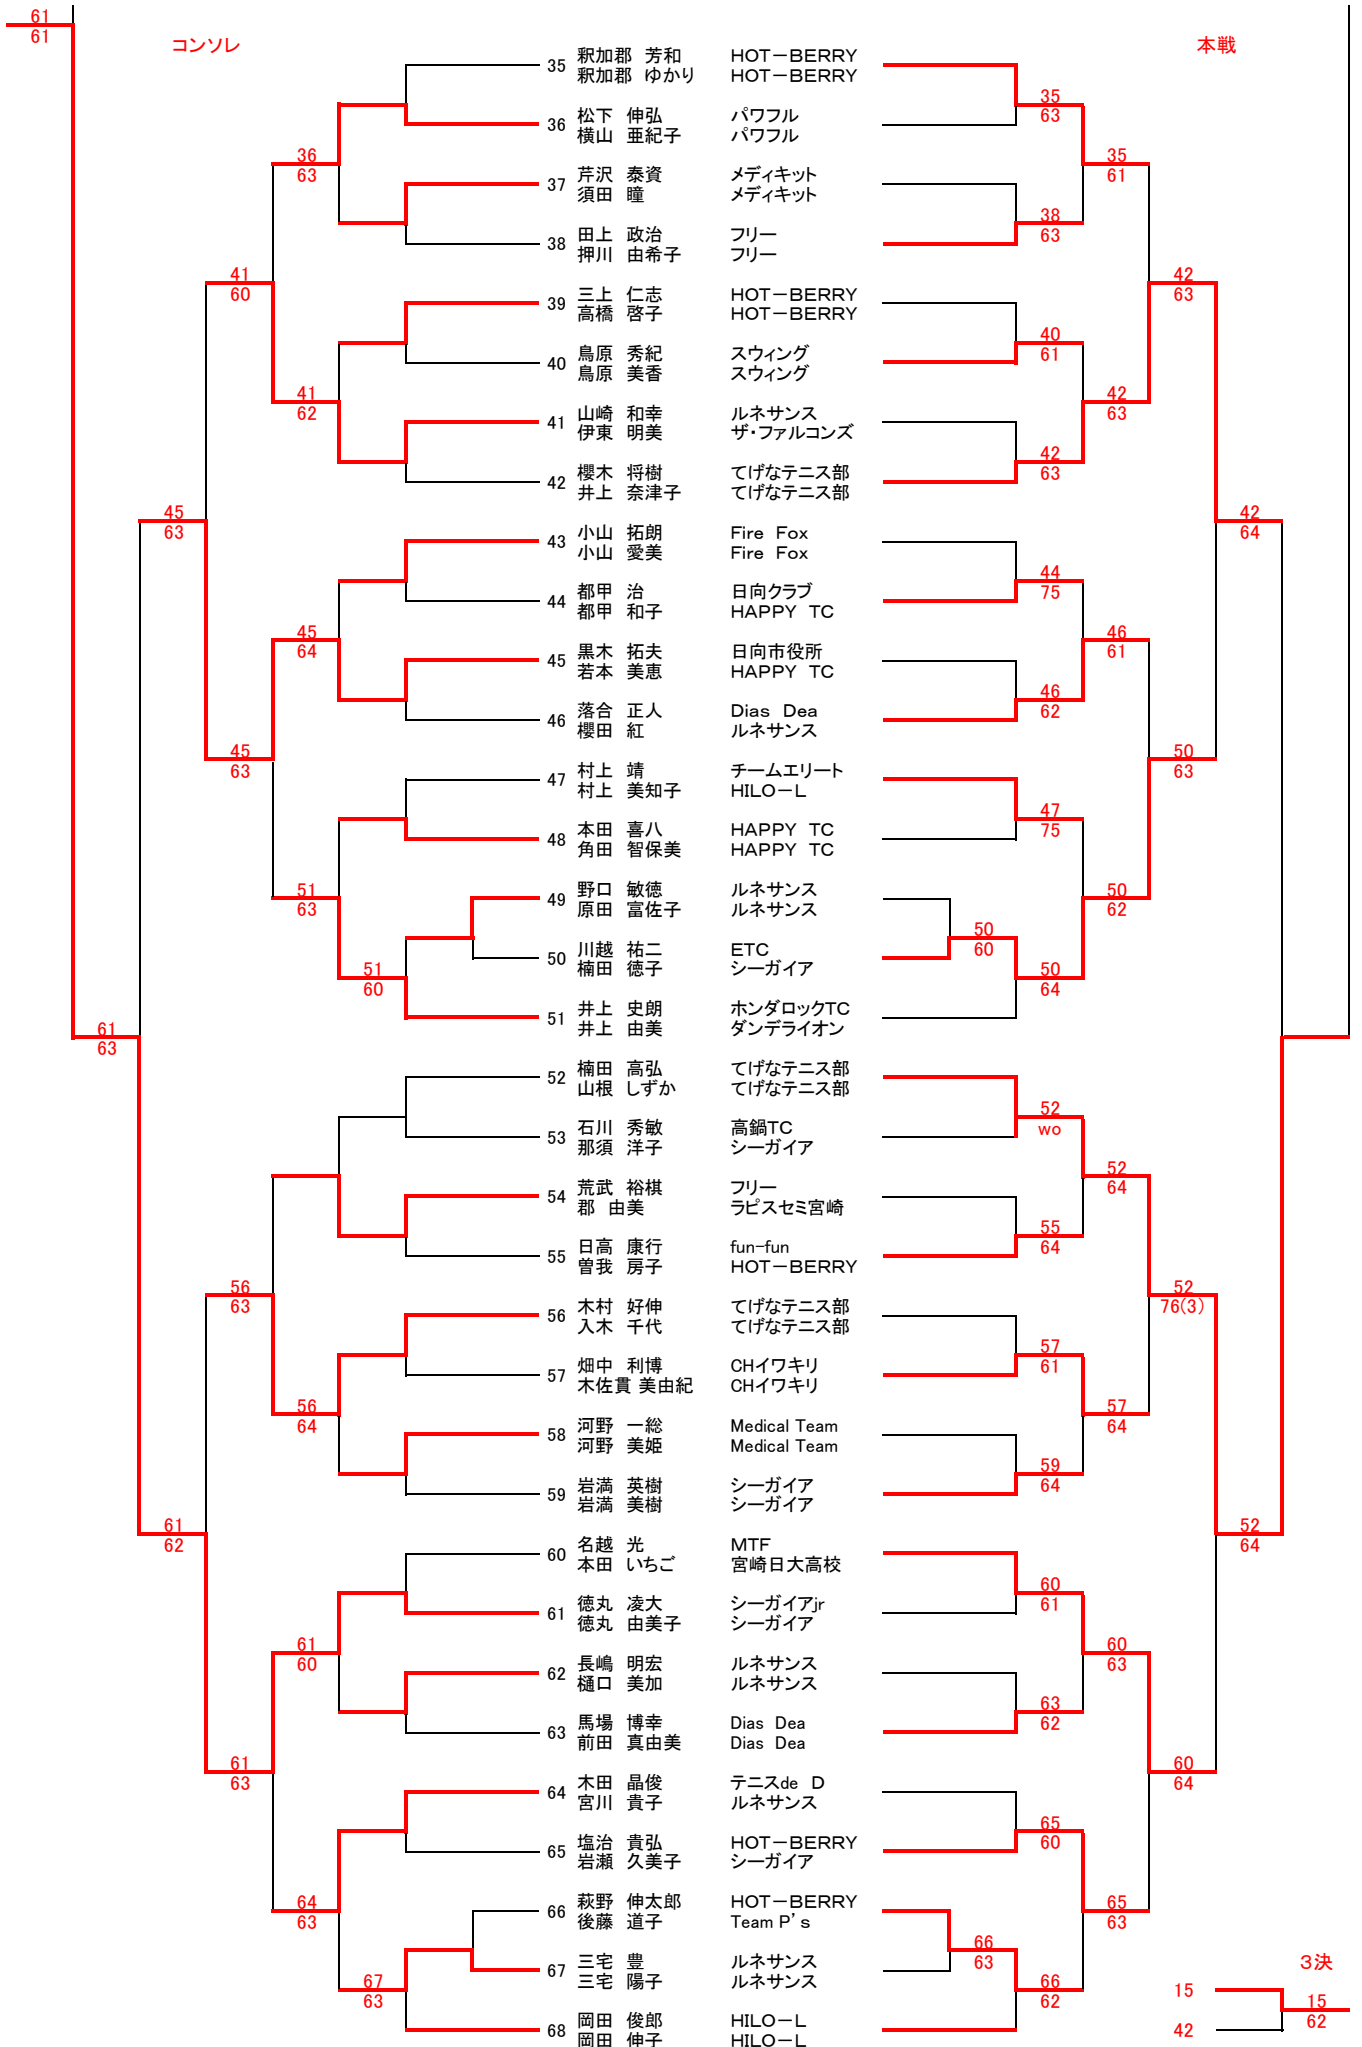

# 平成 25 年 度 宮 崎 山 形 屋 杯

## 第38回 ミヤザキミックステニストーナメント

シード 1. 都甲・杉田 2. 河野・河野 3. 金川・渡邊 伴・佐藤

コンソレ

Ｂ級

本戦

シード 1. 吉玉・三浦 2. 岡田・岡田 3.4. 松山・宮田 井上・井上 5~8. 吉瀬・山元 柚木崎・中村 釈加郡・釈加郡 楠田・山根