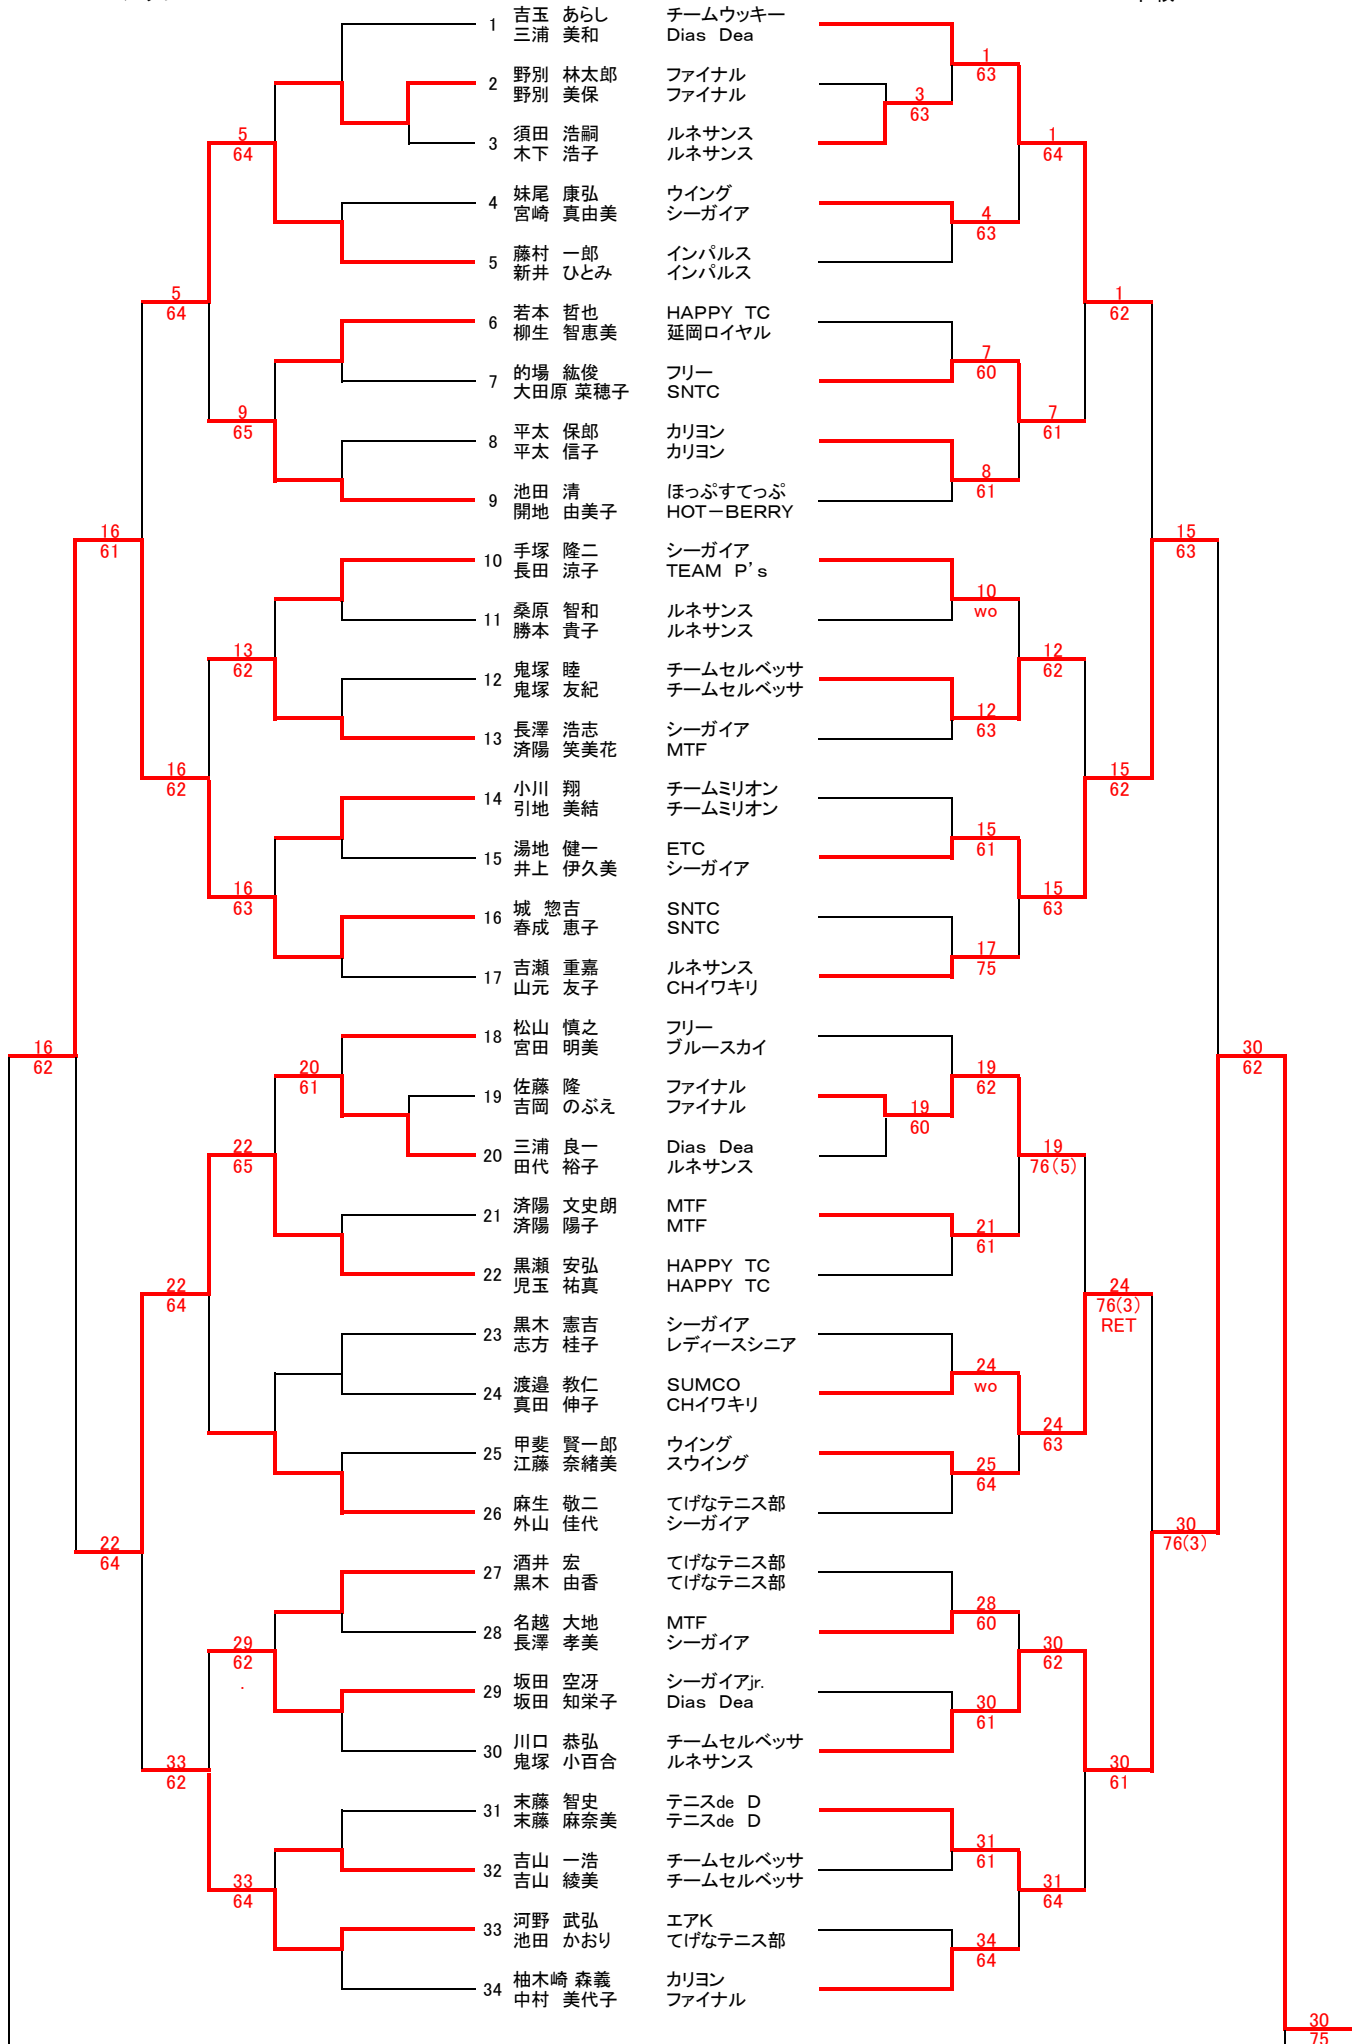

# 平成 25 年 度 宮 崎 山 形 屋 杯

## 第38回 ミヤザキミックステニストーナメント

シード 1. 都甲・杉田 2. 河野・河野 3. 金川・渡邊 伴・佐藤

コンソレ

Ｂ級

本戦

シード 1. 吉玉・三浦 2. 岡田・岡田 3.4. 松山・宮田 井上・井上 5~8. 吉瀬・山元 柚木崎・中村 釈加郡・釈加郡 楠田・山根