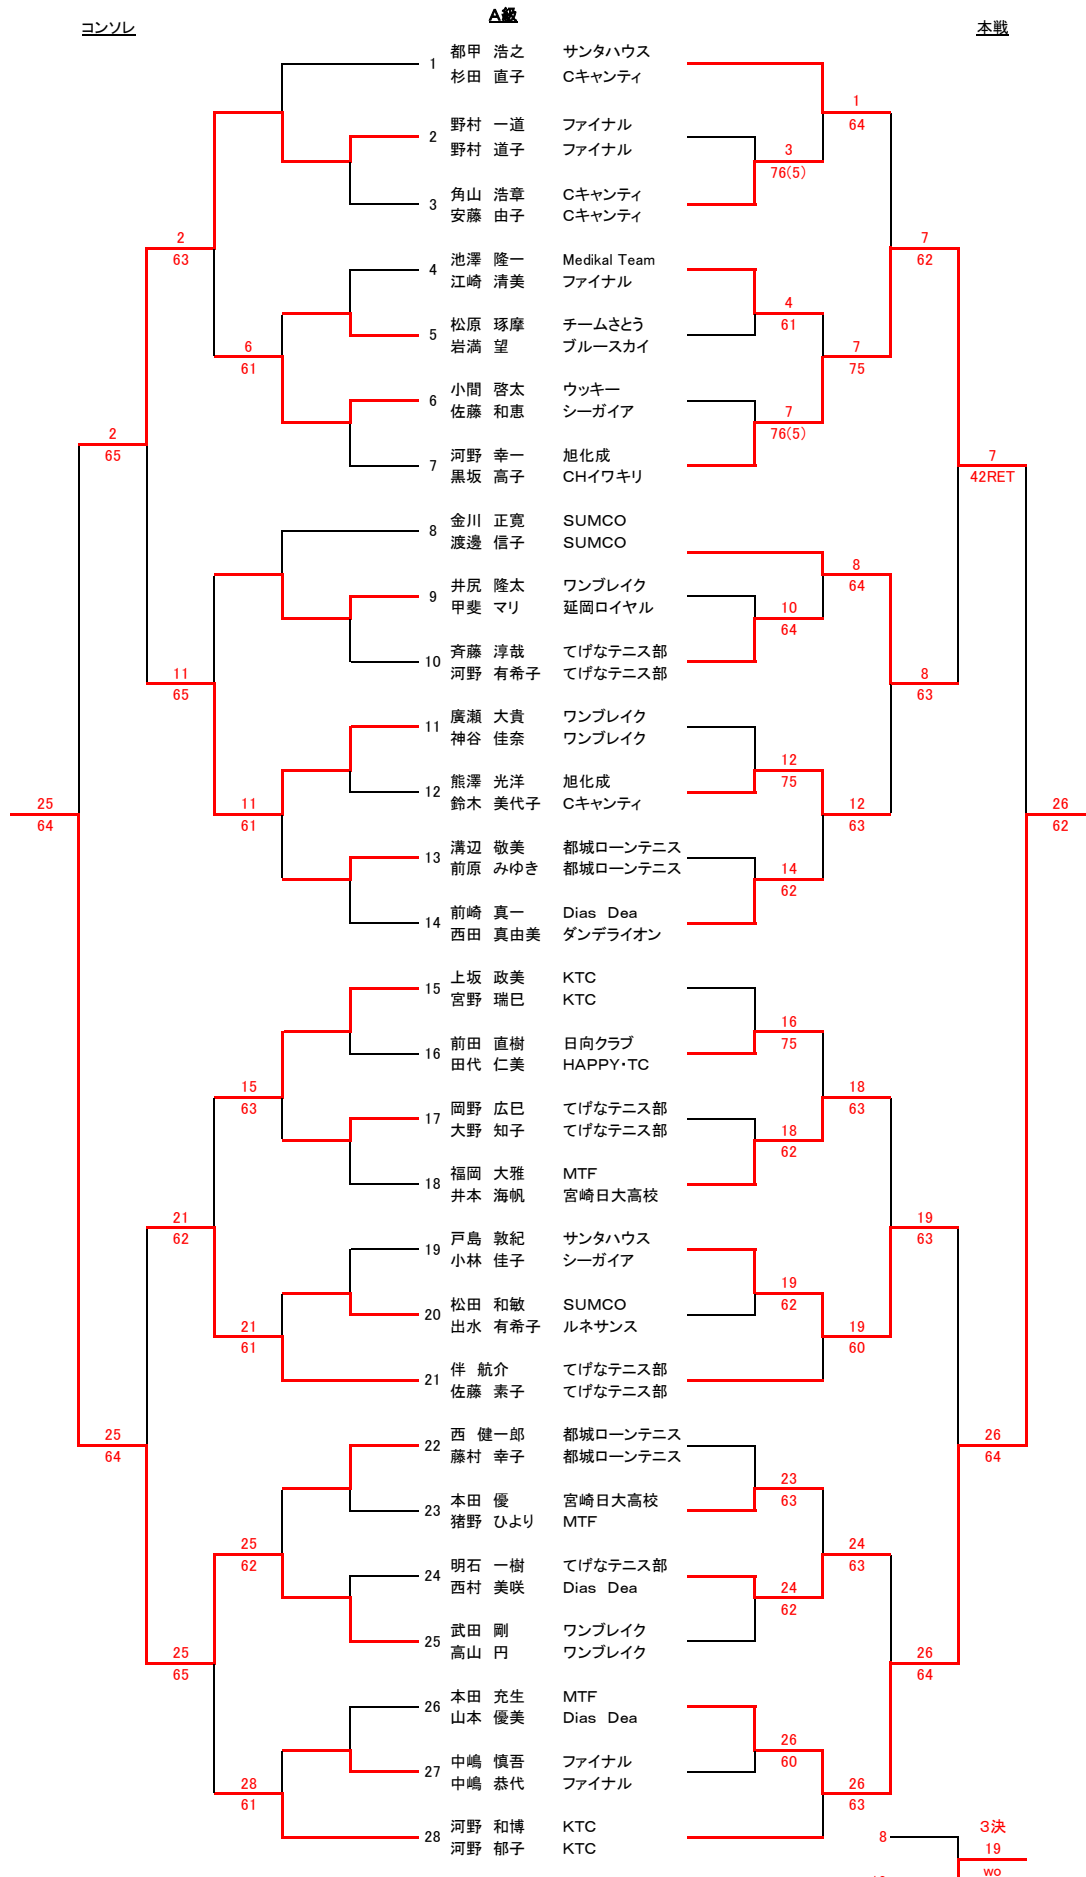

# 平成 25 年 度 宮 崎 山 形 屋 杯

## 第38回 ミヤザキミックステニストーナメント

シード 1. 都甲・杉田 2. 河野・河野 3. 金川・渡邊 伴・佐藤

コンソレ

Ｂ級

本戦

シード 1. 吉玉・三浦 2. 岡田・岡田 3.4. 松山・宮田 井上・井上 5~8. 吉瀬・山元 柚木崎・中村 釈加郡・釈加郡 楠田・山根